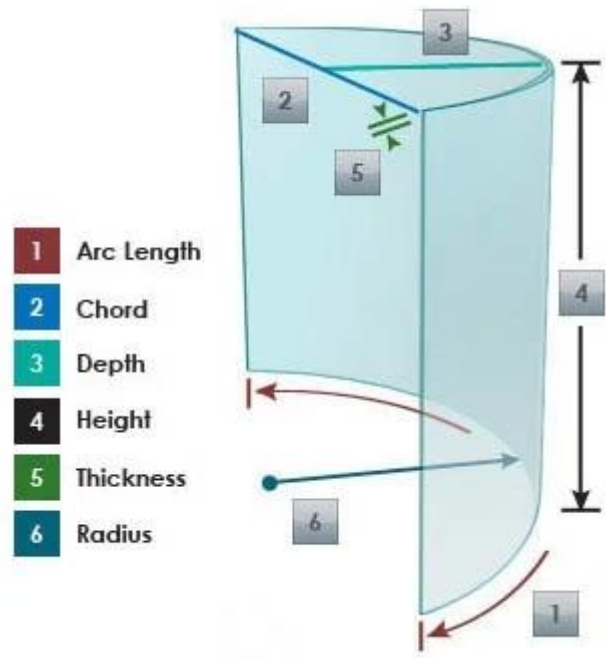

خطوط الإنتاج:

الحزمة والتحميل: