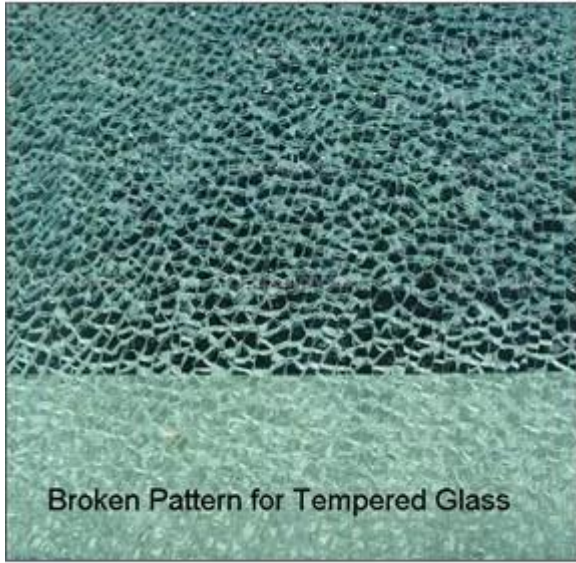

خطوط الإنتاج:

الحزمة والتحميل: