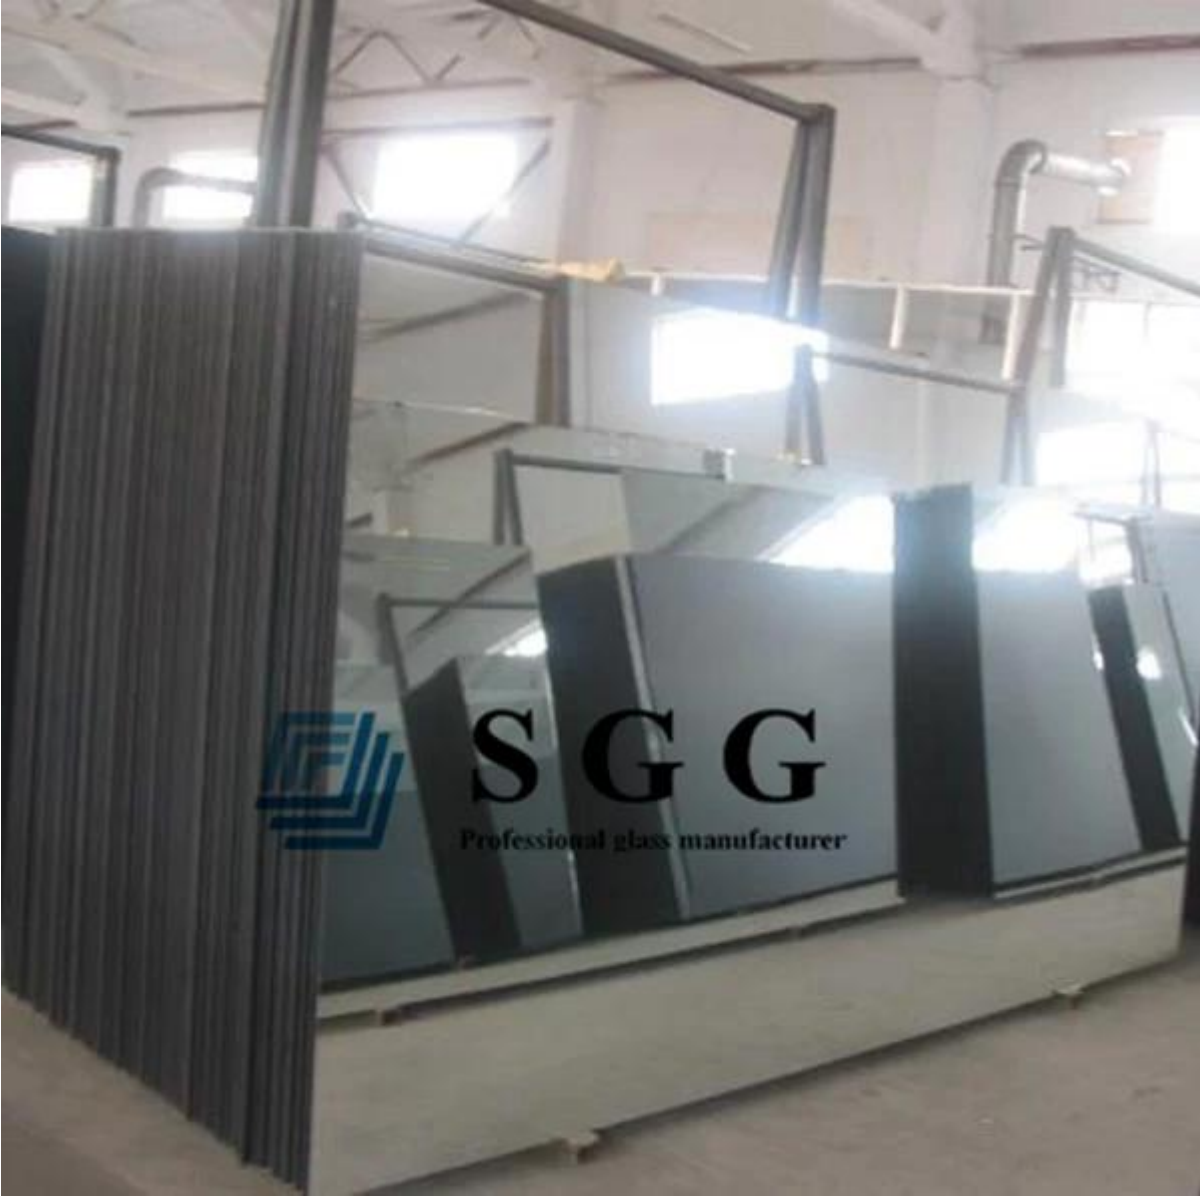

2. الألومنيوم ميرير ليست قادرة على مشطوف أو مصقول.

3. سيتم قبول. حجم مخصص والشكل، كما يمكن معالجتها كمرآة السلامة كما خفف ومغلقة.

التفاصيل: product

صور منتجات الألومنيوم مرآة 3 مم

خط الإنتاج:

التعبئة:

!وعدنا يمكنك تلقي الألومنيوم واضحة مرآة الزجاج 3 ملم مع شرط عالية الجودة والسلامة من لنا