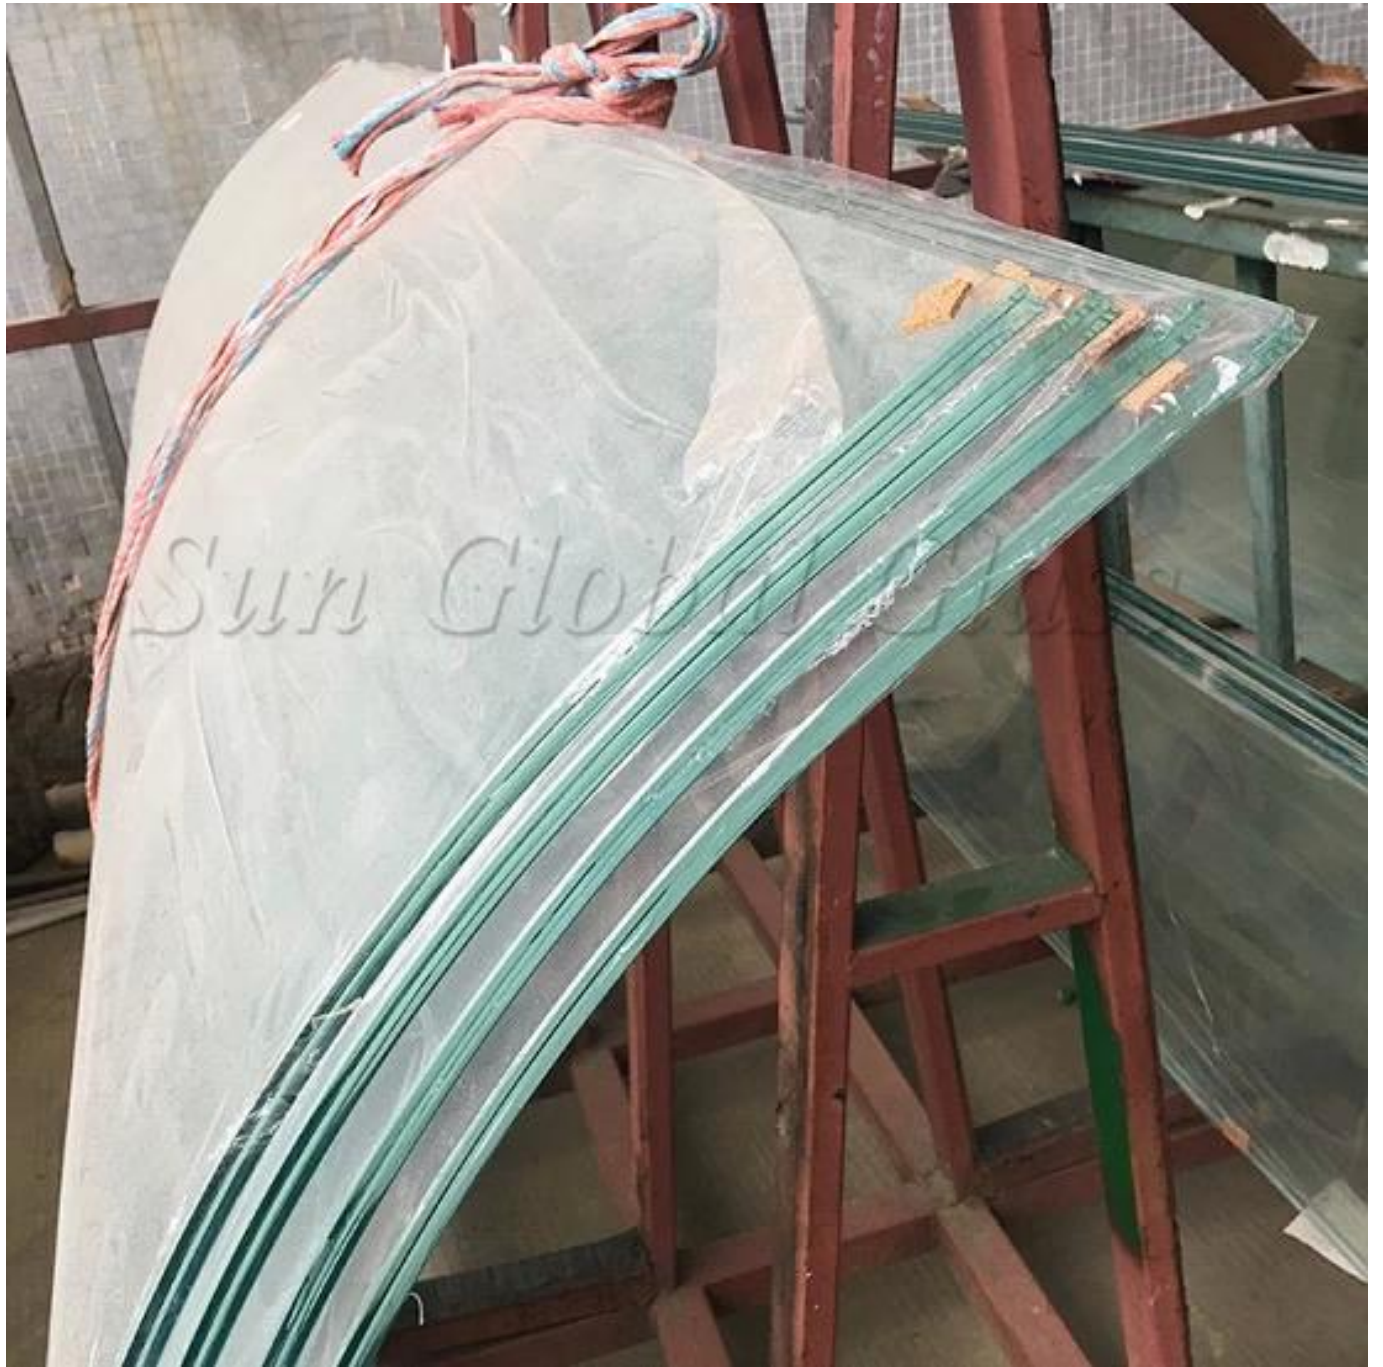

الزجاج الرقائقي المنحني يتم تشكيله بواسطة قالب متحكم به بواسطة الكمبيوتر ، ضع الزجاج في 11.52mm

فرن تقسية لجعل الزجاج سريعًا ومبردًا على الفور بعد تسخينه إلى الشكل المصمم ، ثم يتكون من قطعتين منحني الأمان 5 مم عن طريق التسخين المتحكم به عالي الضغط والصناعي معالجة PVB **زجاج صلب** المستعبدين بشكل دائم مع الطبقات البينية

الاستفادة من الزجاج المنحني المنحني SZG

1. تعويم الصينية أفضل نوعية واضحة ، فإنه لا فقاعات ، لا خدوش ، لا البقع الخ glassto استخدام szg.
2. تخصيص حجمك ، وطول قوس الحد الأقصى الذي يمكننا القيام به هو 3300 مم ، ونصف قطر الحد الأدنى لدينا هو SZG يمكن لـ 440. وارتفاعنا الأقصى 5500 مم.
3. قوة عالية: قوة التأثير وقوة الانحناء هي 3 إلى 5 مرات من الزجاج المصقول العادي.
4. موحدة ، أصغر جزيئات زاوية منفرجة والتمسك الطبقة البينية ، أقل devidedinto السلامة: عندما ينكسر الزجاج ، سوف يكون ضررا للإنسان الجسم.
5. الاستقرار الحراري: يمكن أن تصمد أمام الفرق في درجة الحرارة من 300 درجة مئوية ، أعلى 3 مرات من الزجاج العادي.