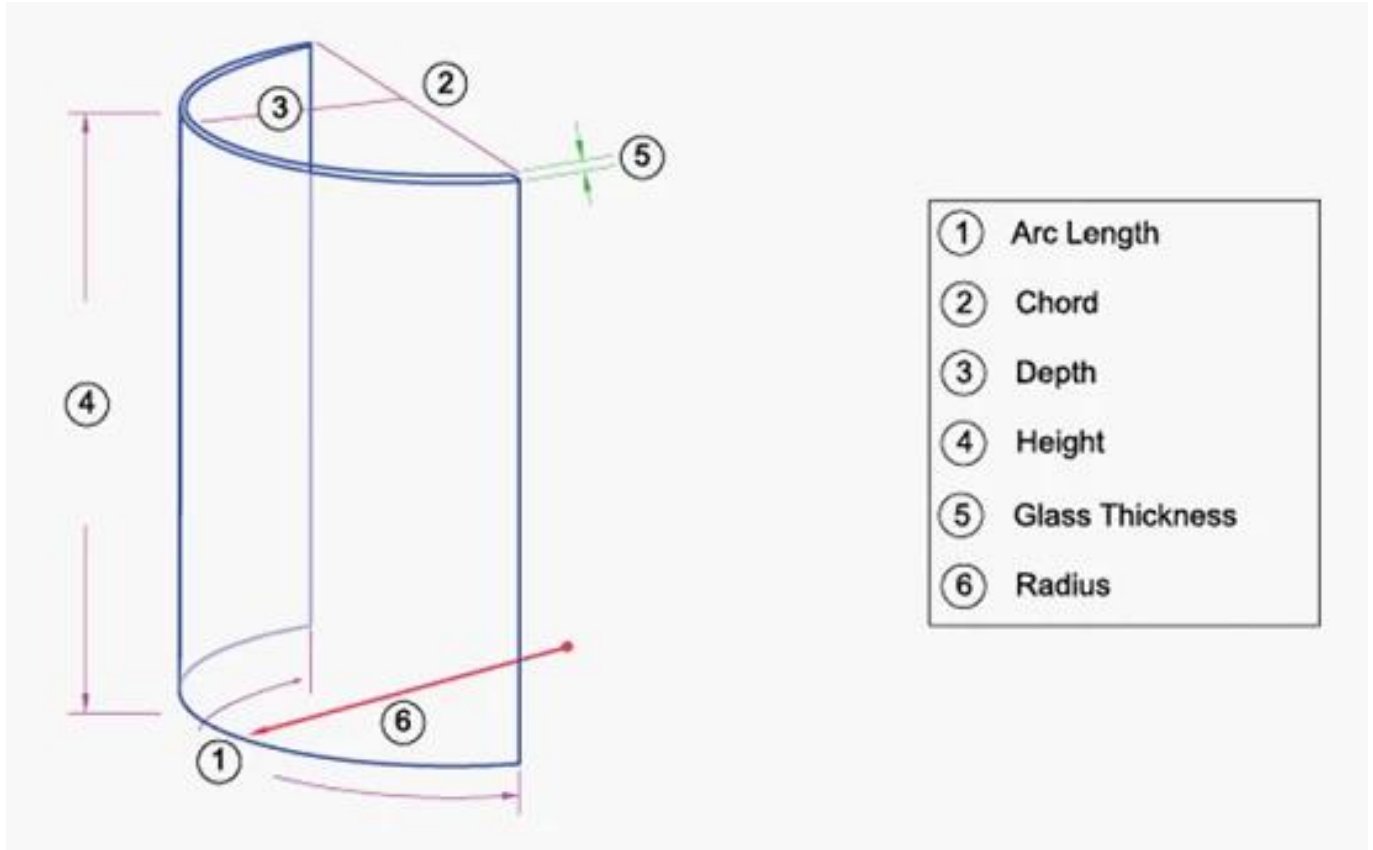

الزجاج الرقائقي المنحني يتم تشكيله بواسطة قالب متحكم به بواسطة الكمبيوتر ، ضع الزجاج في 11.52mm

فرن تقسية لجعل الزجاج سريعًا ومبردًا على الفور بعد تسخينه إلى الشكل المصمم ، ثم يتكون من قطعتين منحني الأمان 5 مم عن طريق التسخين المتحكم به عالي الضغط والصناعي معالجة PVB **زجاج صلب** المستعبدين بشكل دائم مع الطبقات البينية

الاستفادة من الزجاج المنحني المنحني SZG

1. تعويم الصينية أفضل نوعية واضحة ، فإنه لا فقاعات ، لا خدوش ، لا البقع الخ glassto استخدام szg.
2. تخصيص حجمك ، وطول قوس الحد الأقصى الذي يمكننا القيام به هو 3300 مم ، ونصف قطر الحد الأدنى لدينا هو SZG يمكن لـ 440. وارتفاعنا الأقصى 5500 مم.
3. قوة عالية: قوة التأثير وقوة الانحناء هي 3 إلى 5 مرات من الزجاج المصقول العادي.
4. موحدة ، أصغر جزيئات زاوية منفرجة والتمسك الطبقة البينية ، أقل devidedinto السلامة: عندما ينكسر الزجاج ، سوف يكون ضررا للإنسان الجسم.
5. الاستقرار الحراري: يمكن أن تصمد أمام الفرق في درجة الحرارة من 300 درجة مئوية ، أعلى 3 مرات من الزجاج العادي.