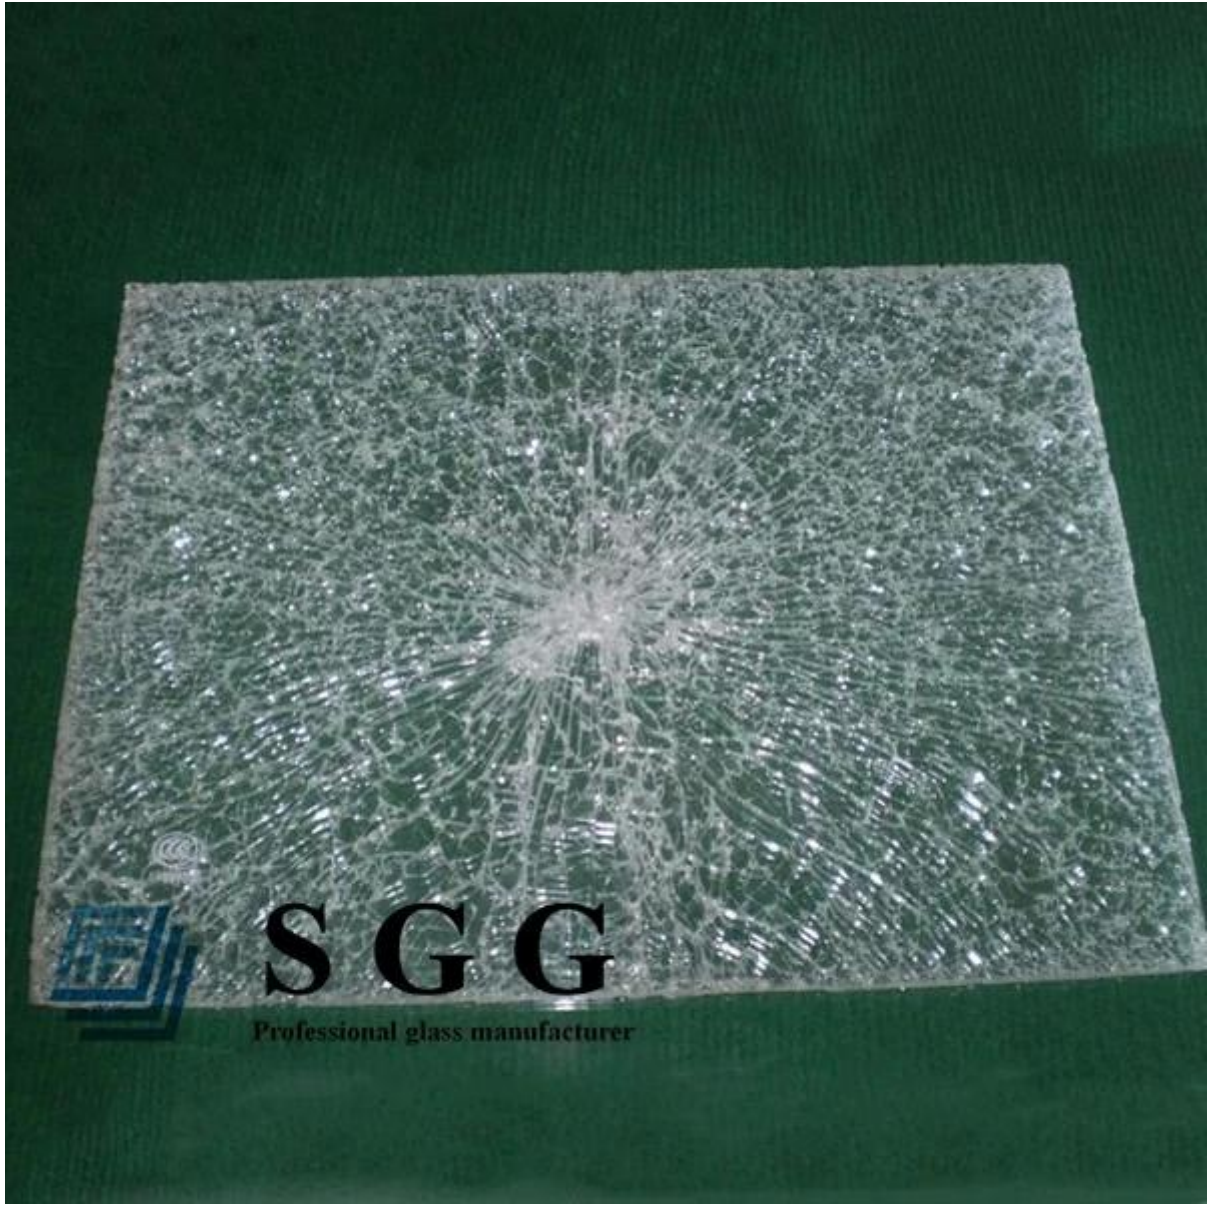

كسر الزجاج المغلف المقوي: