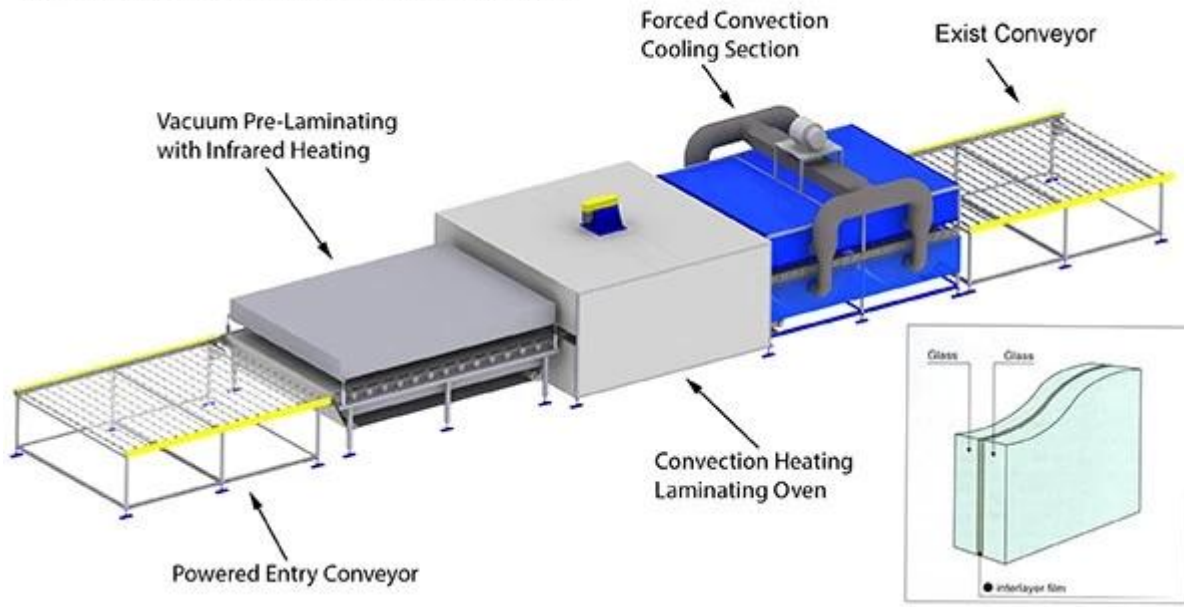

الداكنة الزرقاء المغلفة الزجاج 5mm + 38 ، 0 + mm تفاصيل المنتج ل 5 **الرقائقي:**

صور المنتج:

خط الإنتاج:

Sun Global Glass Laminated Glass Production Line

الحزمة والتحميل:

الأزرق الداكن + الزجاج الرقائقي المغلفة واضحة مع 0,38 mm ، 0 mm + وعدهنا هو ان تتلقي الزجاج الواضح 5
!الجودة العالية وشرط السلامة منا