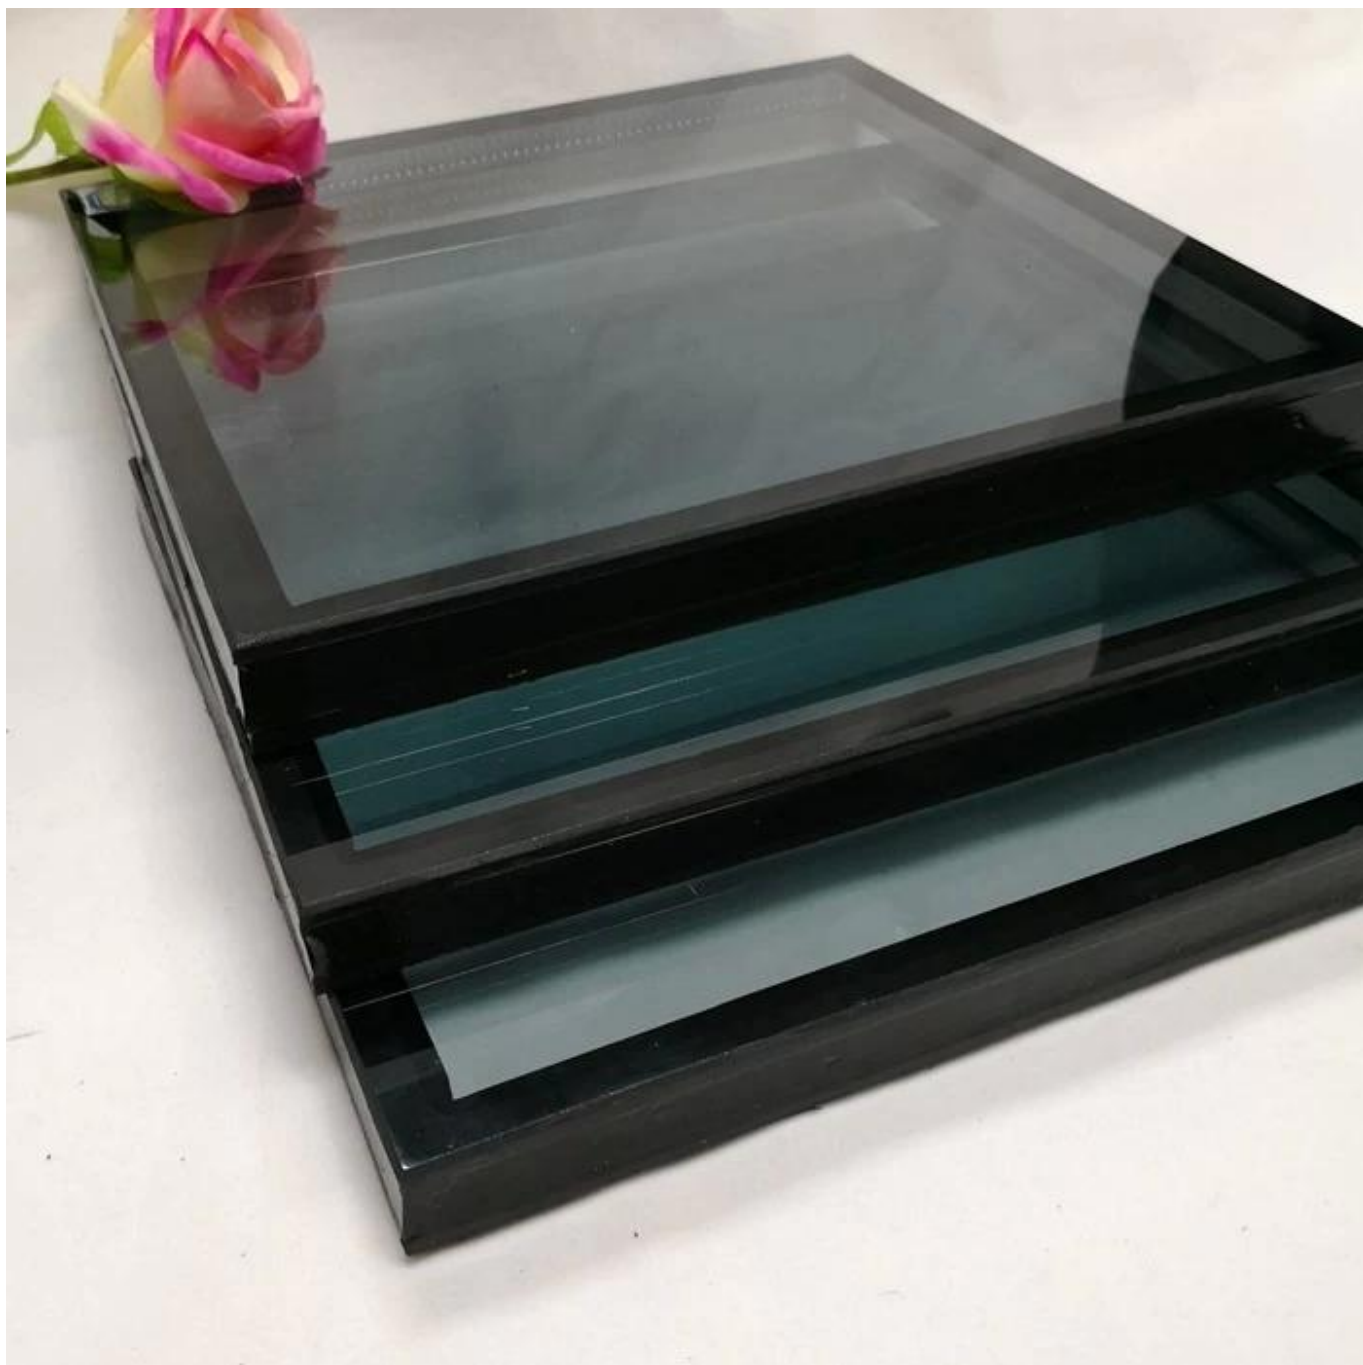

الصانع-بناء الزجاج-الأخضر عاكس خفف من الزجاج المعزول SZG-Glass

مم + 8 مم أخضر عاكس خفف من الزجاج المعزول هو نوع من الزجاج الموفر للطاقة مع عزل الصوت والحرارة 8 مم جنبا إلى جنب مع فاصل الألمنيوم 8mm و الزجاج المقسى الصافي 8mm الممتاز. إنها مصنوعة من الزجاج المقوى العاكس الأخضر 8 مع الهواء الجاف أو غاز الأرغون. سوف يتم ختم الألواح الزجاجية وفاصل غاز الألمنيوم بعد أن يكونوا محاطين بمواد لاصقة 12A أخضر 8mm + 12A + 8mm طلاء أخضر زجاج مقوى معزول يسمى أيضا 8mm + 8mm مركبة ذات كثافة عالية وعالية الكثافة. 8 زجاج مقسى أخضر 8mm + 8mm وحدة زجاج معزولة أخضر ، 8mm + 8mm زجاج مقوى معزول أخضر ، 8mm زجاج مزدوج ، 28 ،مقسى ، زجاج مقاوم للصوت ، إلخ .

الأنواع الشائعة من الزجاج المعزول:

، واضح زجاج معزول خفف

، زجاج منخفض معزول من الحديد

زجاج معزول ملون.

، زجاج معزول الزجاج الرقائقي

، زجاج معزول عاكس

، معزول الزجاج Low E

الزجاج المعزول المنقوع بالحرارة ، إلخ .

المنتج الصور:

مواصفات:

الخضراء العاكسة الزجاج العازل العاكسة 8mm + 8mm اسم المنتج: 8

الأشكال: الزجاج المعزول المسطح ، الزجاج المعزول المنحني

فاصل + 8 ملم خفف من الزجاج / خفف من الزجاج الأخضر 12A + 8mm التركيب: زجاج عاكس أخضر عاكس 8

:التطبيقات الشعبية

الزجاج المزدوج العاكس الأخضر 8mm + 8mm في الوقت الحاضر ، أصبحت متطلبات توفير الطاقة أكثر أهمية للمباني الحديثة. 8 يستخدم على نطاق واسع في الإنشاءات الحديثة للتطبيقات التالية بسبب تأثيره الممتاز للحرارة وعزل الصوت: