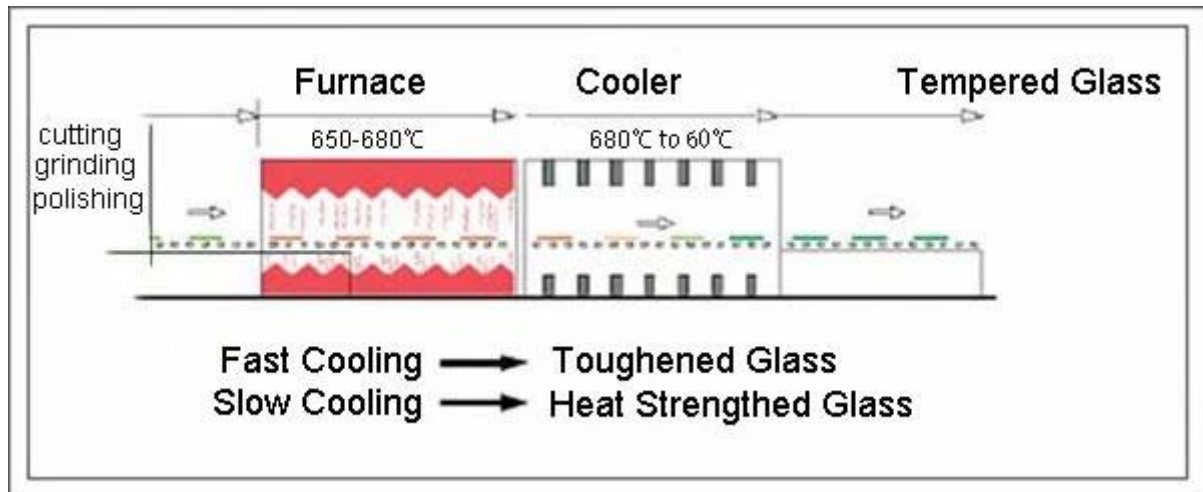

خط الإنتاج:

حزمة وتحميل: