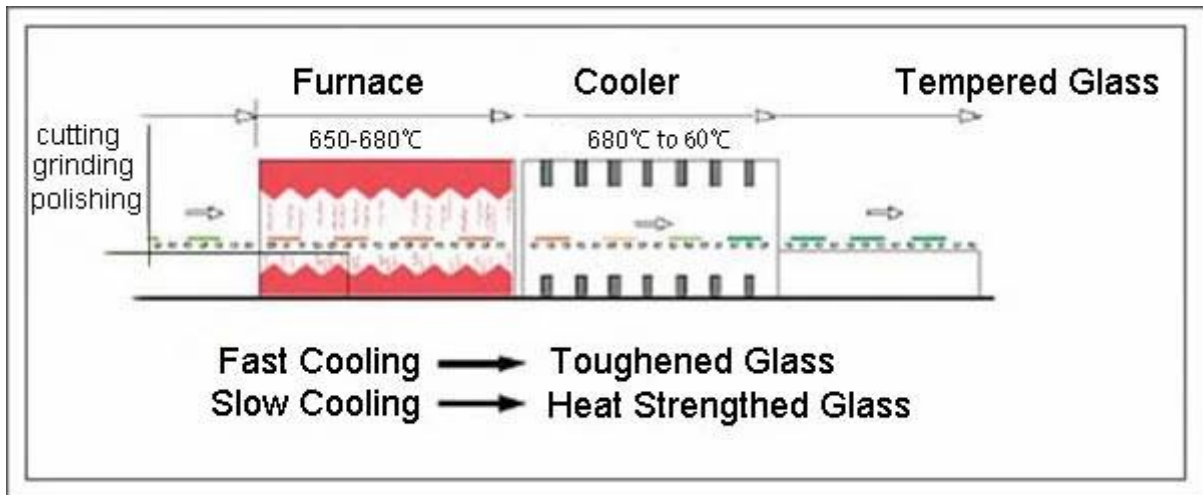

الحزمة والتحميل: