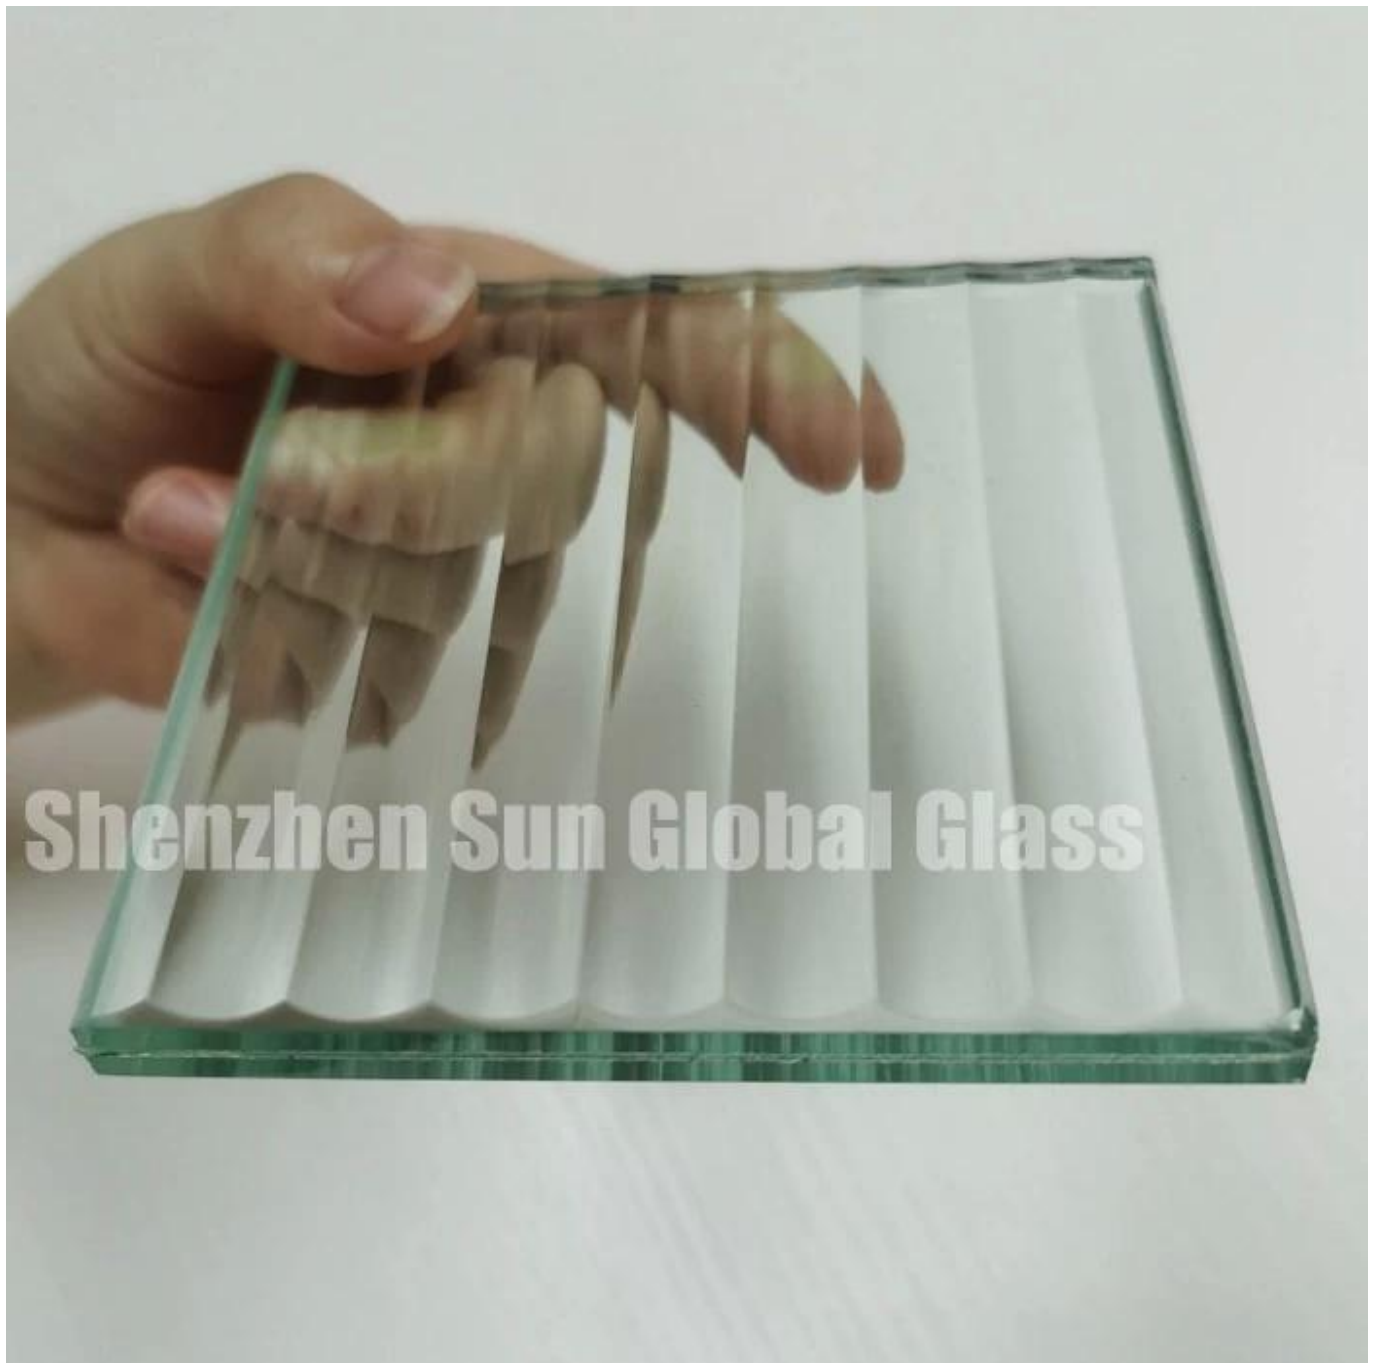

SZG 11,52 mm matt geriffeltes gehärtetes Verbundglas --- Bestes geripptes Verbundglas mit strukturiertem Muster in China

Geriffeltes Verbundglas soll eine Schicht aus verbinden [geriffeltes Glas](#) und eine Schicht aus anderem Glas oder Spiegel zusammen durch pvb. Bei geriffeltem Glas können die Rillentiefe und zwei Flötenräume basierend auf der Zeichnung des Kunden angepasst werden. Aufgrund seiner hervorragenden Eigenschaften zum Schutz der Privatsphäre und seines guten Aussehens wird geriffeltes Rippenglas in der Innenausstattung häufig verwendet, z. B. Trennglas, Trennglas usw.

Art des geriffelten Verbundglases:

1. Geriffeltes Glas + geriffeltes Glas

2. Geriffeltes Glas + Spiegel

3. Geriffeltes Glas + normales klares Glas

Spezifikation:

Dicke: 9,52 mm geripptes Verbundglas, 13,52 mm geripptes Verbundglas, 17,52 mm geripptes Verbundglas, 21,52 mm geripptes Verbundglas usw.

Größe: max ist 3,3 x 12 m, benutzerdefinierte Größe basierend auf dem Design des Kunden

Muster: vertikales oder horizontales Flötenmuster, Flötentiefe, Abstand von zwei Flöten können angepasst werden.

Farbe: Eisenarmes Schilfglas, klares Schilfglas, blaues Schilfglas, grünes Schilfglas, bronzefarbenes Schilfglas, graues Schilfglas usw.

Merkmale von geriffeltem Verbundglas:

1. Geriffeltes Glas ist eine Art durchscheinendes Glas, das Licht scheitern lässt und die Privatsphäre von Menschen schützt.
2. Wenn geriffeltes Glas in gehärtetem Glas hergestellt wird, hat es eine gehärtete Sicherheitsglasfunktion, sein Bruch verletzt keine Menschen, und das geriffelte Glas, das in laminiertes Ausführung hergestellt wird, haftet nach dem vollständigen Zerschlagen auf dem Film.
3. Das geriffelte Glas kann Licht streuen, mit ausgezeichnetem Aussehen, das in vielen Bereichen, wie z. B. Innendekoration, Trennwand, Trennwand usw., weit verbreitet ist.