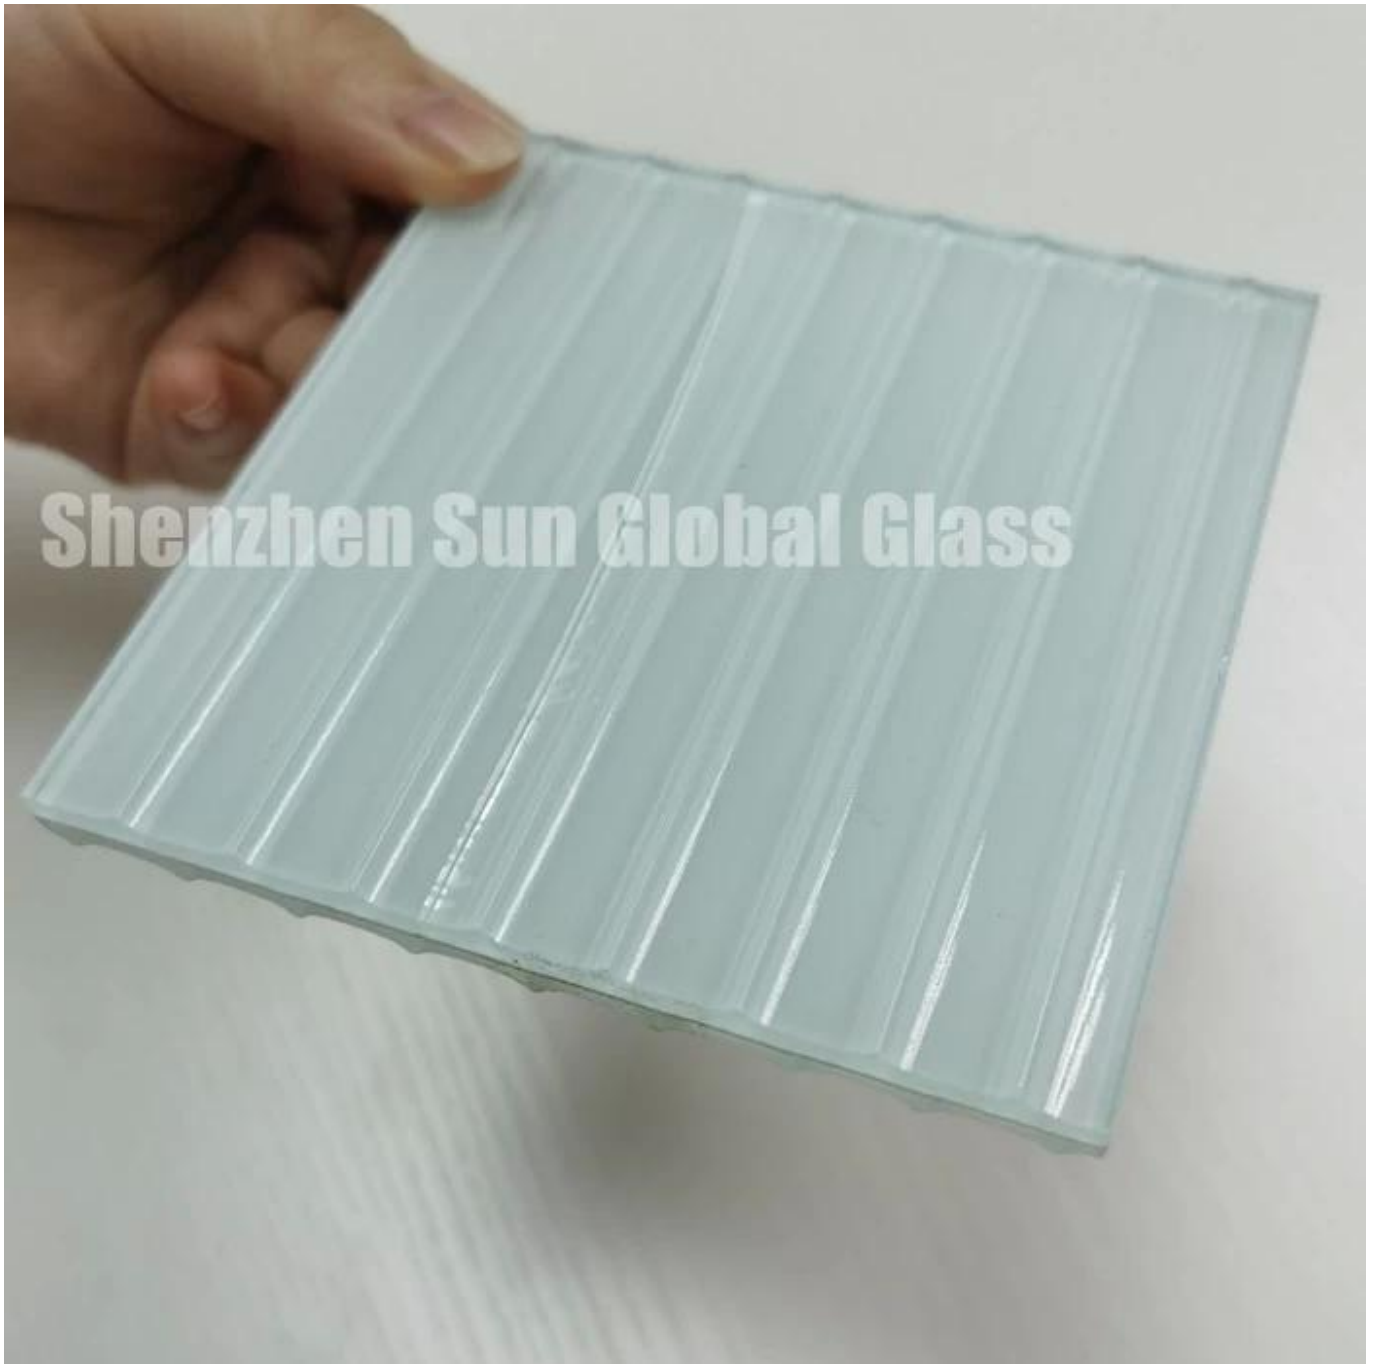

SZG 11,52 mm matt geriffeltes gehärtetes Verbundglas --- Bestes geripptes Verbundglas mit strukturiertem Muster in China

Geriffeltes Verbundglas soll eine Schicht aus verbinden [geriffeltes Glas](#) und eine Schicht aus anderem Glas oder Spiegel zusammen durch pvb. Bei geriffeltem Glas können die Rillentiefe und zwei Flötenräume basierend auf der Zeichnung des Kunden angepasst werden. Aufgrund seiner hervorragenden Eigenschaften zum Schutz der Privatsphäre und seines guten Aussehens wird geriffeltes Rippenglas in der Innenausstattung häufig verwendet, z. B. Trennglas, Trennglas usw.

Art des geriffelten Verbundglases:

1. Geriffeltes Glas + geriffeltes Glas

2. Geriffeltes Glas + Spiegel

3. Geriffeltes Glas + normales klares Glas

Spezifikation:

Dicke: 9,52 mm geripptes Verbundglas, 13,52 mm geripptes Verbundglas, 17,52 mm geripptes Verbundglas, 21,52 mm geripptes Verbundglas usw.

Größe: max ist 3,3 x 12 m, benutzerdefinierte Größe basierend auf dem Design des Kunden

Muster: vertikales oder horizontales Flötenmuster, Flötentiefe, Abstand von zwei Flöten können angepasst werden.

Farbe: Eisenarmes Schilfglas, klares Schilfglas, blaues Schilfglas, grünes Schilfglas, bronzefarbenes Schilfglas, graues Schilfglas usw.

Merkmale von geriffeltem Verbundglas:

1. Geriffeltes Glas ist eine Art durchscheinendes Glas, das Licht scheitern lässt und die Privatsphäre von Menschen schützt.
2. Wenn geriffeltes Glas in gehärtetem Glas hergestellt wird, hat es eine gehärtete Sicherheitsglasfunktion, sein Bruch verletzt keine Menschen, und das geriffelte Glas, das in laminiertes Ausführung hergestellt wird, haftet nach dem vollständigen Zerschlagen auf dem Film.
3. Das geriffelte Glas kann Licht streuen, mit ausgezeichnetem Aussehen, das in vielen Bereichen, wie z. B. Innendekoration, Trennwand, Trennwand usw., weit verbreitet ist.