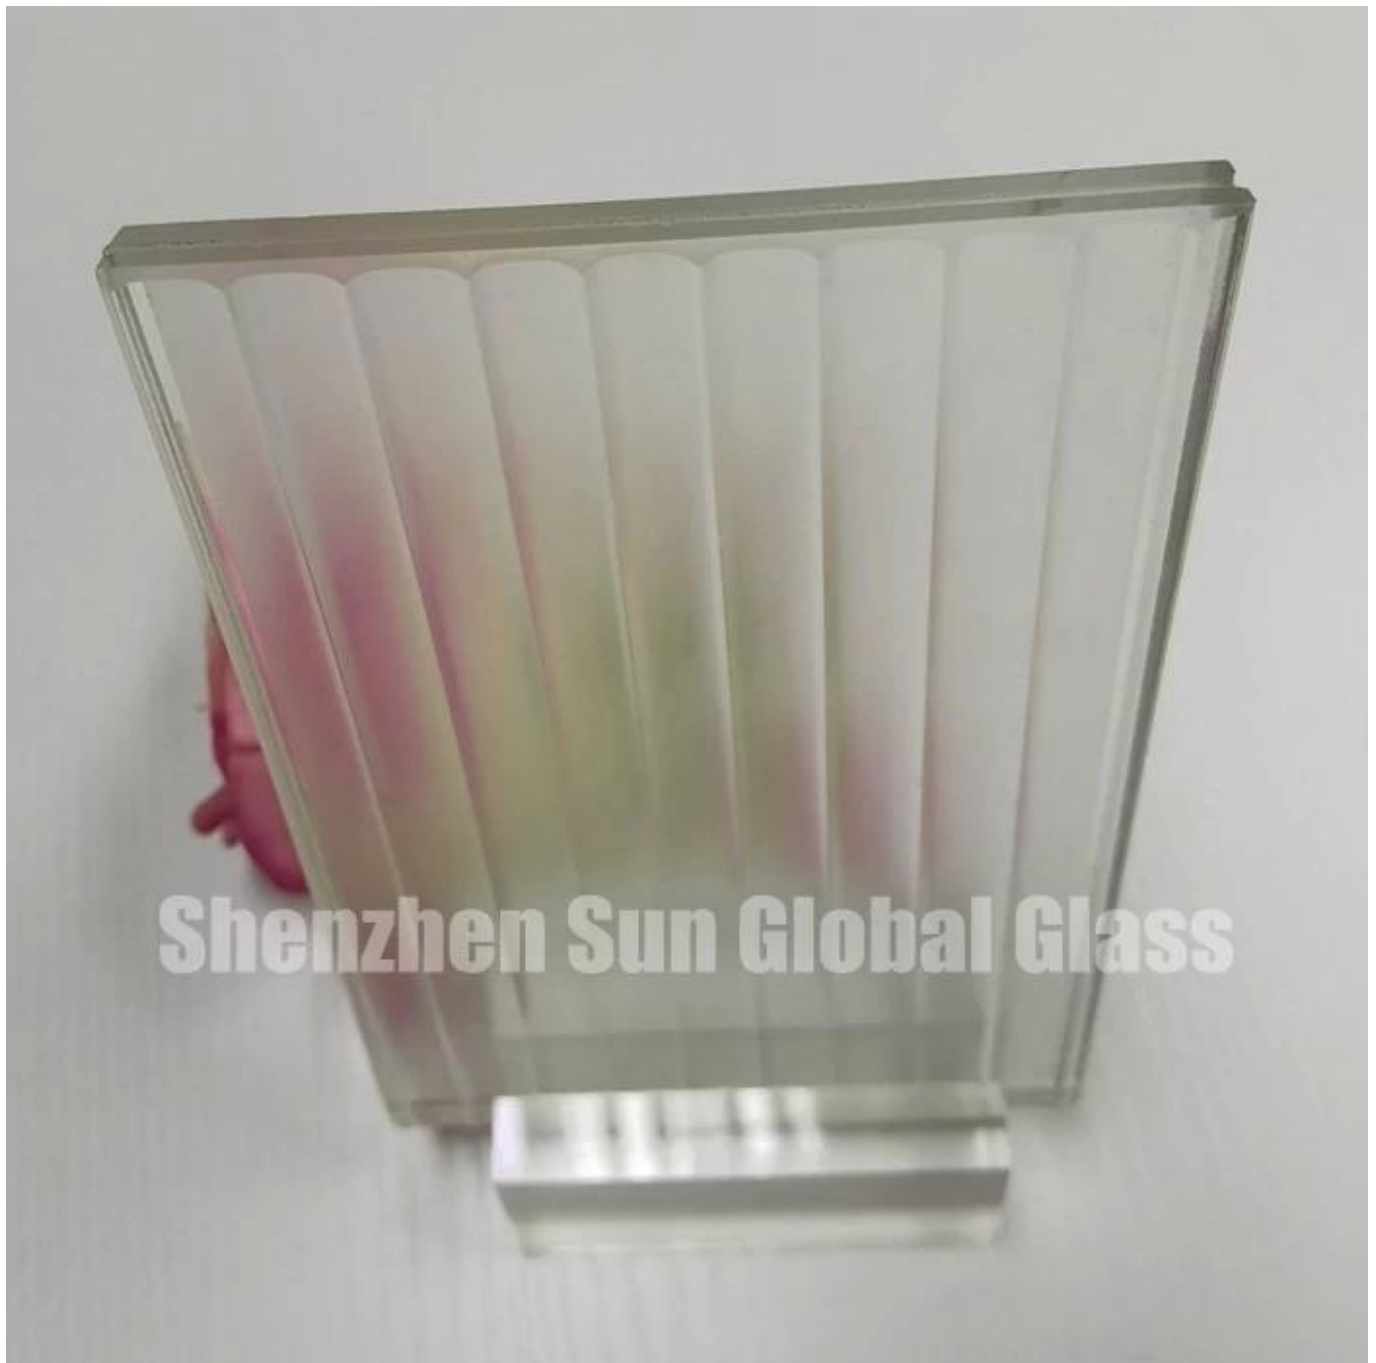

SZG 11,52 mm matt geriffeltes gehärtetes Verbundglas --- Bestes geripptes Verbundglas mit strukturiertem Muster in China

Geriffeltes Verbundglas soll eine Schicht aus verbinden [geriffeltes Glas](#) und eine Schicht aus anderem Glas oder Spiegel zusammen durch pvb. Bei geriffeltem Glas können die Rillentiefe und zwei Flötenräume basierend auf der Zeichnung des Kunden angepasst werden. Aufgrund seiner hervorragenden Eigenschaften zum Schutz der Privatsphäre und seines guten Aussehens wird geriffeltes Rippenglas in der Innenausstattung häufig verwendet, z. B. Trennglas, Trennglas usw.

Art des geriffelten Verbundglases:

1. Geriffeltes Glas + geriffeltes Glas

2. Geriffeltes Glas + Spiegel

3. Geriffeltes Glas + normales klares Glas

Spezifikation:

Dicke: 9,52 mm geripptes Verbundglas, 13,52 mm geripptes Verbundglas, 17,52 mm geripptes Verbundglas, 21,52 mm geripptes Verbundglas usw.

Größe: max ist 3,3 x 12 m, benutzerdefinierte Größe basierend auf dem Design des Kunden

Muster: vertikales oder horizontales Flötenmuster, Flötentiefe, Abstand von zwei Flöten können angepasst werden.

Farbe: Eisenarmes Schilfglas, klares Schilfglas, blaues Schilfglas, grünes Schilfglas, bronzefarbenes Schilfglas, graues Schilfglas usw.

Merkmale von geriffeltem Verbundglas:

1. Geriffeltes Glas ist eine Art durchscheinendes Glas, das Licht scheitern lässt und die Privatsphäre von Menschen schützt.
2. Wenn geriffeltes Glas in gehärtetem Glas hergestellt wird, hat es eine gehärtete Sicherheitsglasfunktion, sein Bruch verletzt keine Menschen, und das geriffelte Glas, das in laminiertes Ausführung hergestellt wird, haftet nach dem vollständigen Zerschlagen auf dem Film.
3. Das geriffelte Glas kann Licht streuen, mit ausgezeichnetem Aussehen, das in vielen Bereichen, wie z. B. Innendekoration, Trennwand, Trennwand usw., weit verbreitet ist.