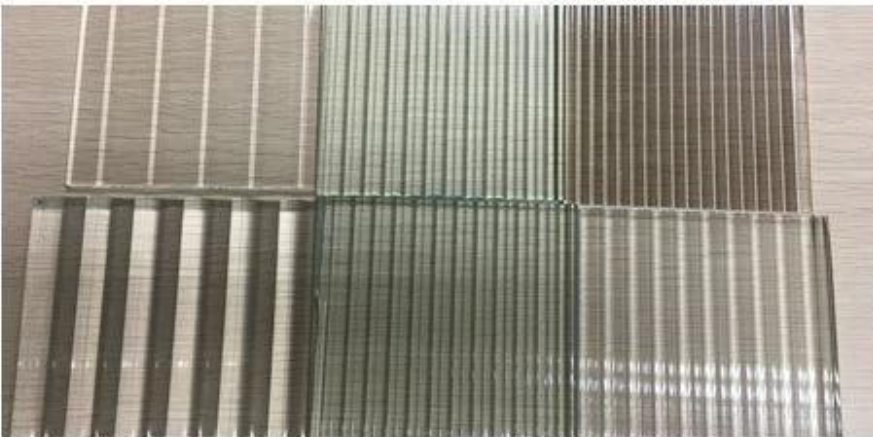

3. Geländerglas, Balustradenglas

4. Dekorationsglas

Zertifikate:

Unsere Fabrik produziert geriffeltes Verbundglas, das strikt dem Qualitätssystem ISO 9001 entspricht und die folgenden Standards erfüllt:

1. 11,52 mm Verbundglas entspricht dem chinesischen Architekturglasstandard GB15763.2.
2. 11,52 mm Verbundglas erfüllen die obligatorische chinesische Sicherheitsglaszertifizierung (CCC).