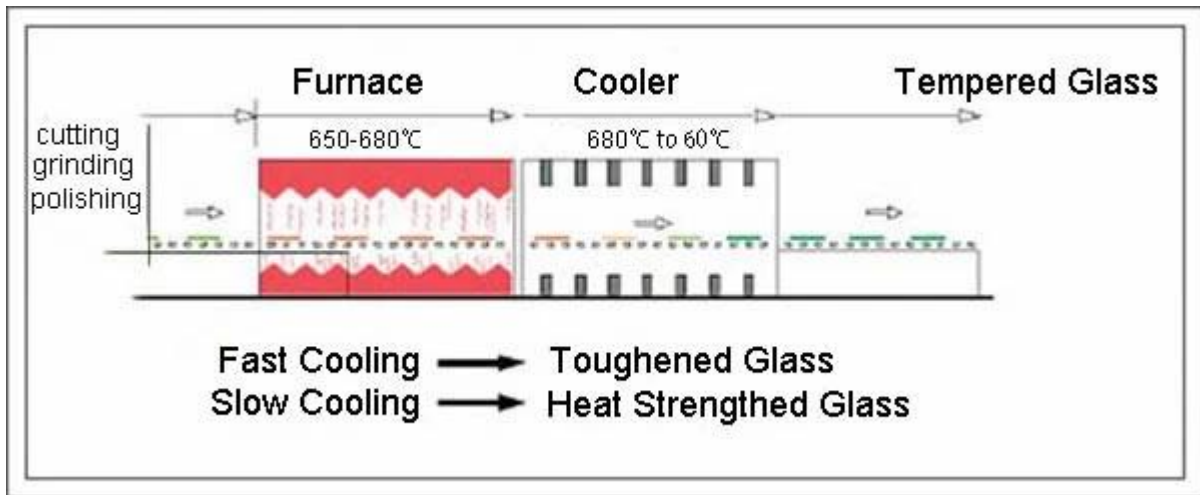

Línea de producción: