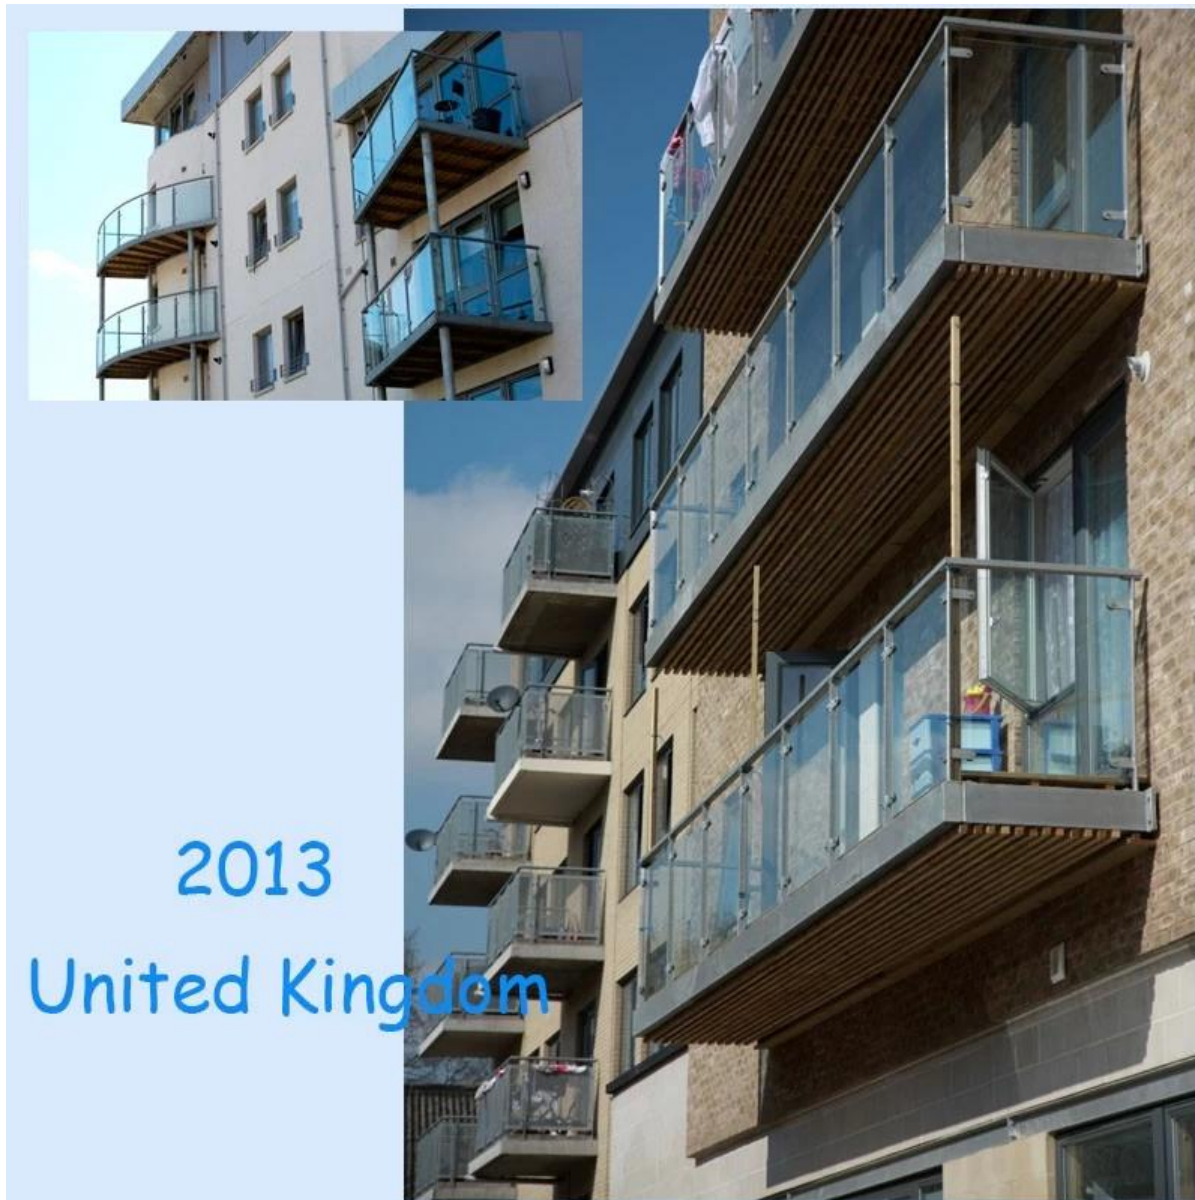

Agujeros y recortes:

Línea de producción:

Paquete y carga:

Nuestros proyectos:

Nuestra promesa es que reciba de nosotros vidrio templado de gradiente blanco de 10 mm con alta calidad y seguridad.