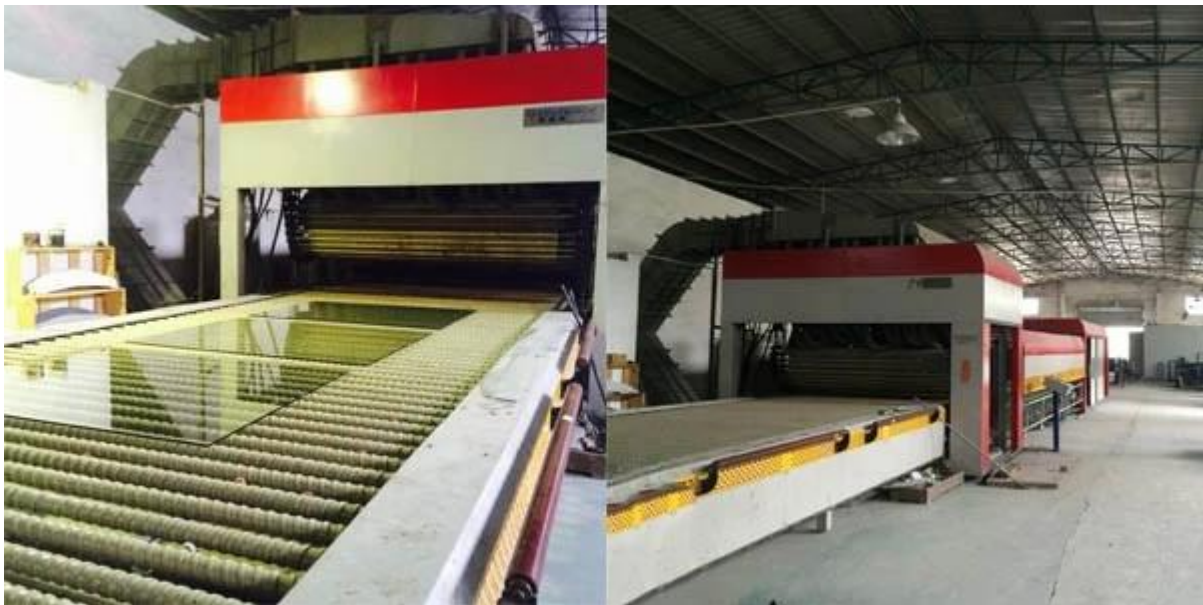

Línea de producción: