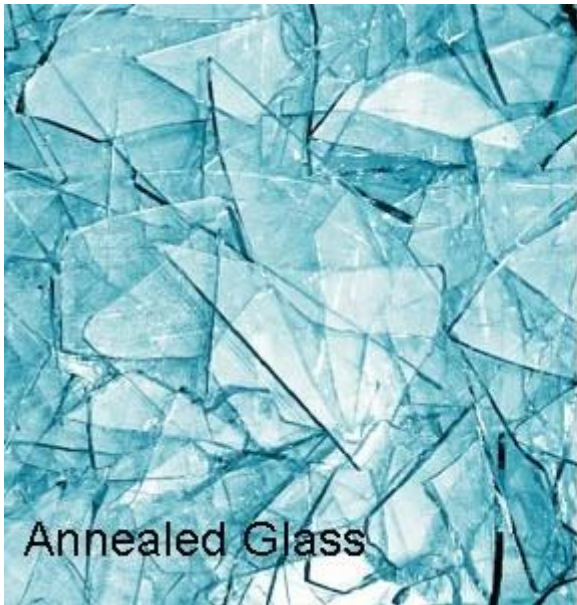

Different edge works available

Línea de producción de paneles de vidrio templado para estantes de vidrio:

Pakcage y carga: