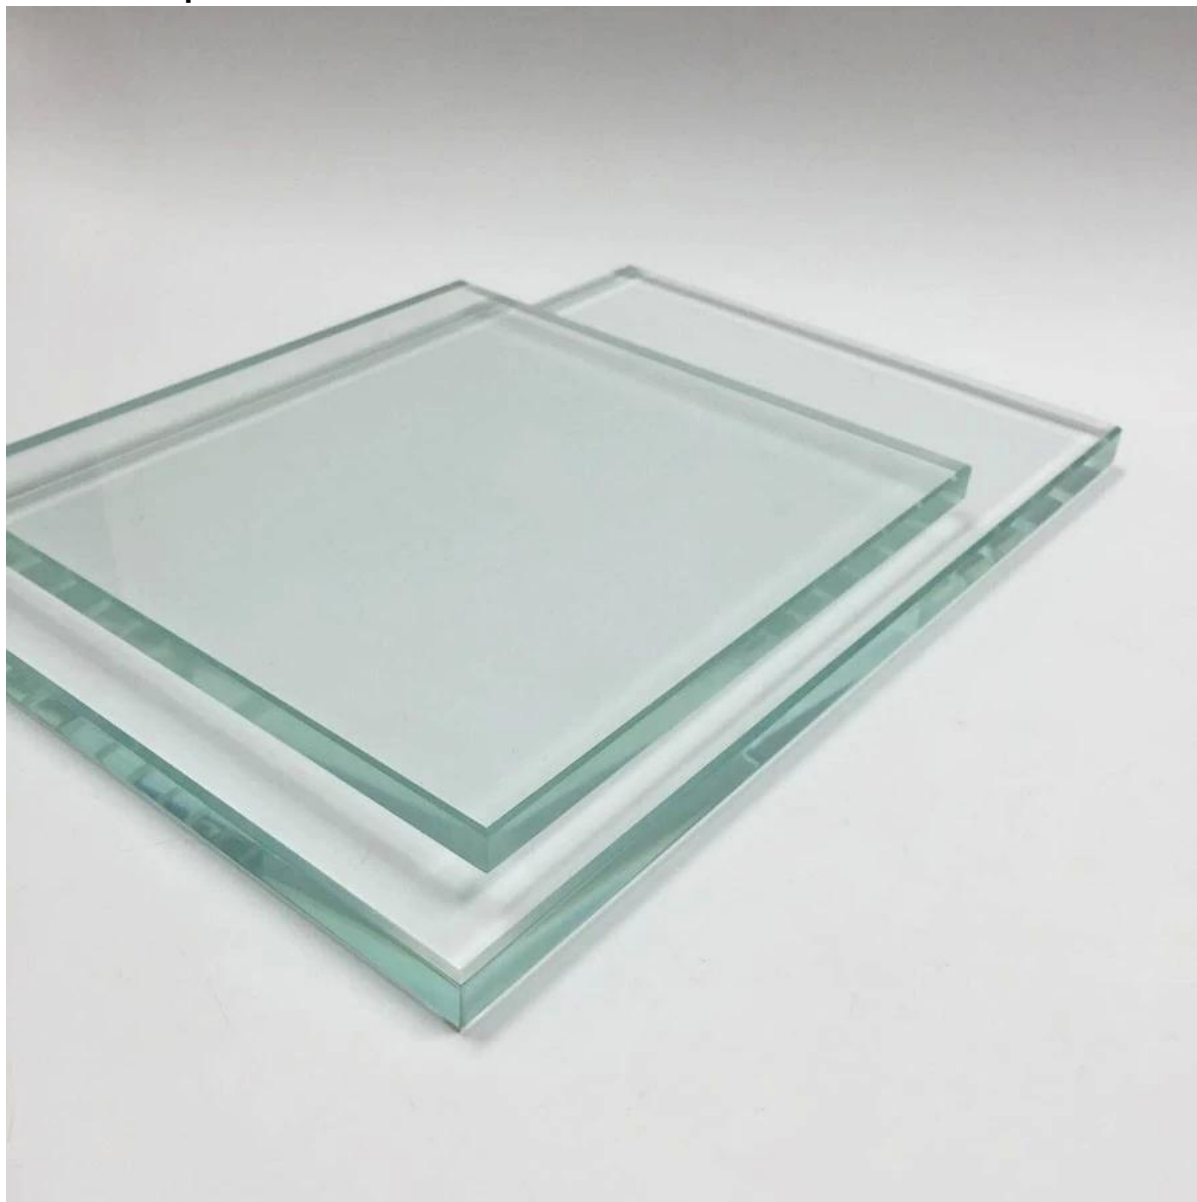

SGG Estanterías panels de cristal extra claro de 6mm 8mm 10mm fabricante y proveedores en China

Estantes de vidrio se hace del vidrio de flotador o paneles de cristal templado de seguridad con el hardware. Cortar para caber el tamaño de espacio requerido o estándar, perforación de agujeros o muescas cortadas para instalar estantes, y bordes pulidos. Estantes de vidrio se combinan con cualquier estilo de decoración de interiores, puede ser ampliamente utilizado en el cuarto de baño, cocina, dormitorio, bar, oficina, alameda de compras y exposiciones. Para utilizar un vidrio estantes, aportan un toque una elegancia y no luz bloqueo separarse, más importante no es hacer el espacio y visión hacinan llenando en un estante.

Fuente Sun Global Glass con corte personalizado templado estantes de cristal o estantes de vidrio float con alta calidad y bien embalado para la entrega. El vidrio templado es más recomendada debido a su seguridad y durable.

Gama de colores de vidrio:

- vidrio transparente
- cristal / vidrio extra claro / baja vidrio hierro / ultra vidrio blanco
- vidrio helado / ácido grabado al agua fuerte el vidrio / cristal con chorro de arena
- vidrio de color teñido: bronce cristal / gris cristal verde cristal / vidrio azul
- otros colores

Estilo de instalación de estantes de vidrio:

Repisa de vidrio templado

El vidrio templado es un vidrio de seguridad que hacen los estantes de vidrio durable, mientras tanto proteger a las personas de secious lesiones por vidrios rotos. Porque fragmentos de cristal de vidrio templado es cúbicas de pequeño con borde áspero.