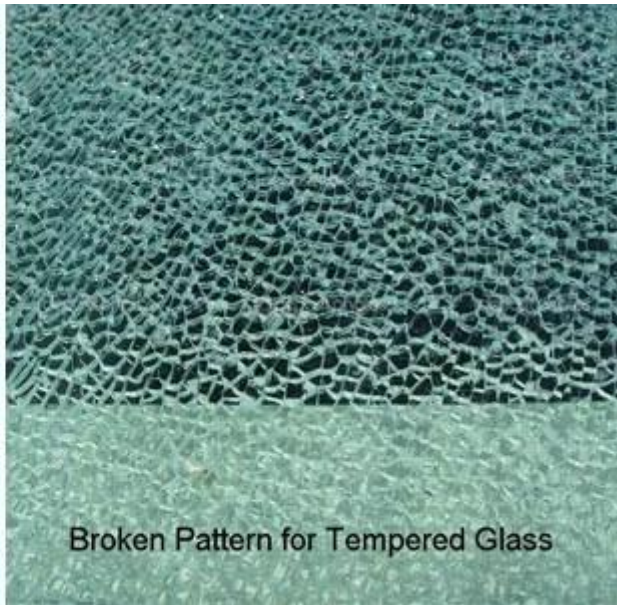

Gama de colores de vidrio:

- vidrio transparente
- cristal / vidrio extra claro / baja vidrio hierro / ultra vidrio blanco
- vidrio helado / ácido grabado al agua fuerte el vidrio / cristal con chorro de arena
- vidrio de color teñido: bronce cristal / gris cristal verde cristal / vidrio azul
- otros colores

Trabajo de borde de paneles de vidrio para estantes:

- costuras de borde / straight edge
- achaflanar borde / borde pulido plano
- borde de belved
- lápiz

Aplicaciones de estantes de vidrio blanco ultra:

Estilo de instalación de estantes de vidrio:

Repisa de vidrio templado

El vidrio templado es un vidrio de seguridad que hacen los estantes de vidrio durable, mientras tanto proteger a las personas de secious lesiones por vidrios rotos. Porque fragmentos de cristal de vidrio templado es cúbicas de pequeño con borde áspero.