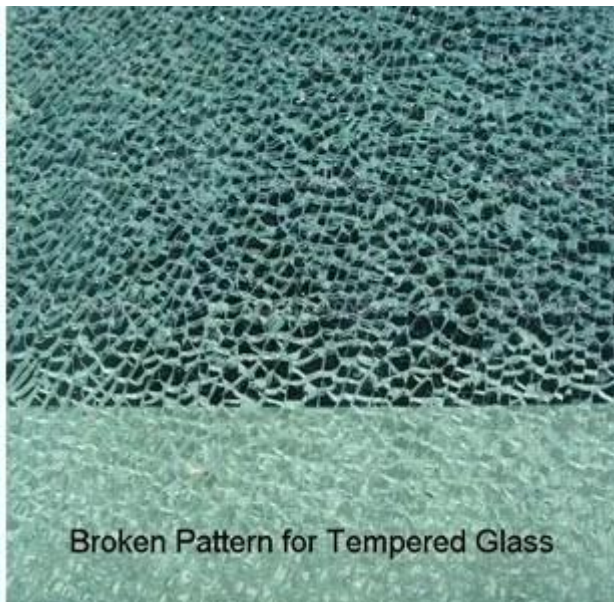

Trabajo de borde disponible para estantes de vidrio

- borde cosido / borde recto / borde chafán / borde plano pulido borde biselado / borde del lápiz

Las formas de los estantes de vidrio:

- estantes cuadrados de vidrio
- estantes rectangulares de vidrio
- estantes de cristal triangulares
- estantes de cristal de cuarto de círculo
- estantes de cristal de pentágono de esquina

Detalles del producto:

S G G
Professional glass manufacturer

Elegante instalación de estantes de vidrio:

Estantes de vidrio templado

El vidrio templado es un cristal de seguridad que hace que los estantes de vidrio sean duraderos, mientras tanto protege a las personas de lesiones graves por cristales rotos. Debido a que los fragmentos de cristal de vidrio templado son cúbicos pequeños con borde áspero.

Different edge works available

Seamed Edge

Flat Polish Edge

Pencil Edge

Beveled Edge

OG Edge

Línea de producción de paneles de vidrio templado para estantes de vidrio:

Pakage y carga: