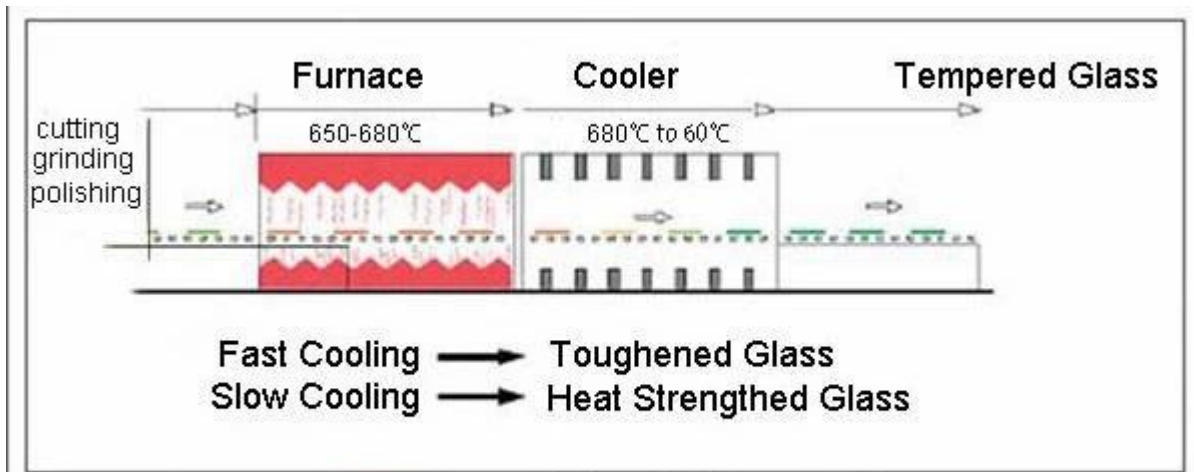

Different edge works available

Seamed Edge

Flat Polish Edge

Pencil Edge

Beveled Edge

OG Edge

Línea de producción de paneles de vidrio templado para estantes de vidrio:

Pakage y carga: