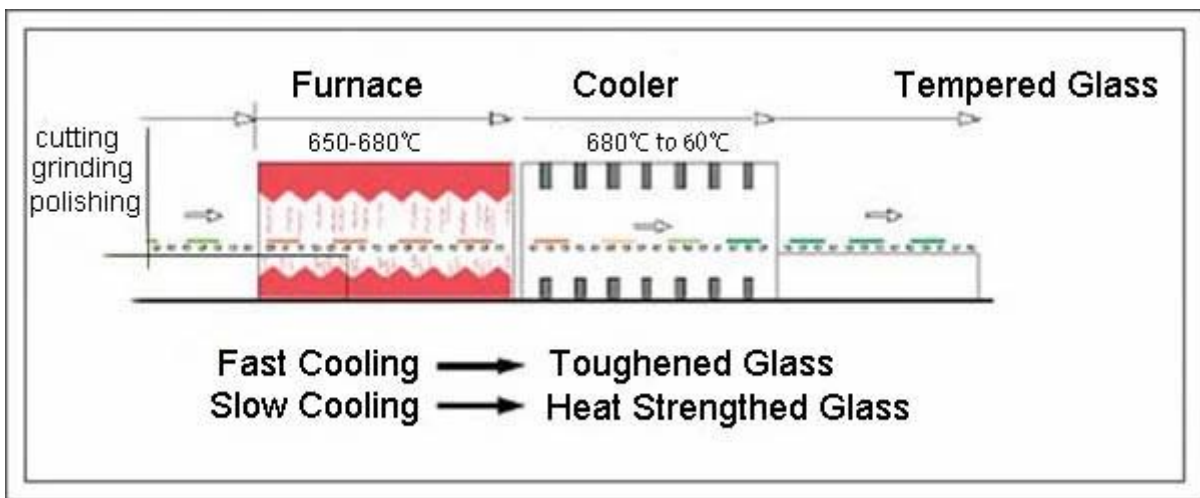

Línea de producción de impresión de la pantalla de seda endureció el vidrio de la puerta 8mm 10mm 12mm: