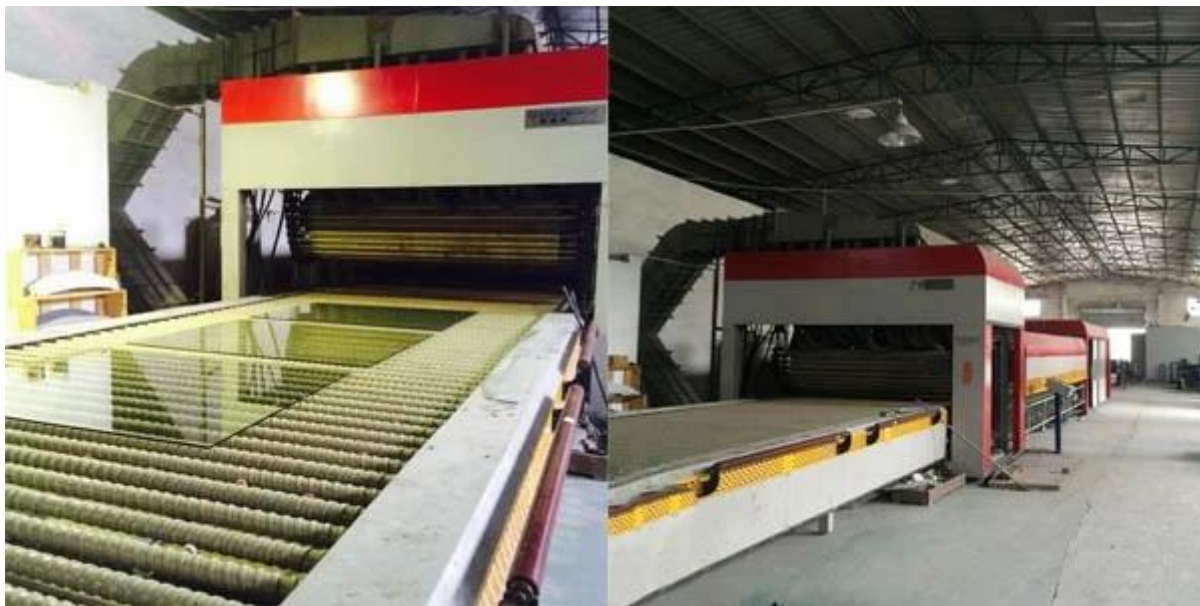

Los datos de proceso de seda pantalla impresión vidrio templado puerta 8mm 10mm 12mm:

Línea de producción de impresión de la pantalla de seda endureció el vidrio de la puerta 8mm 10mm 12mm:

Paquetes y carga: