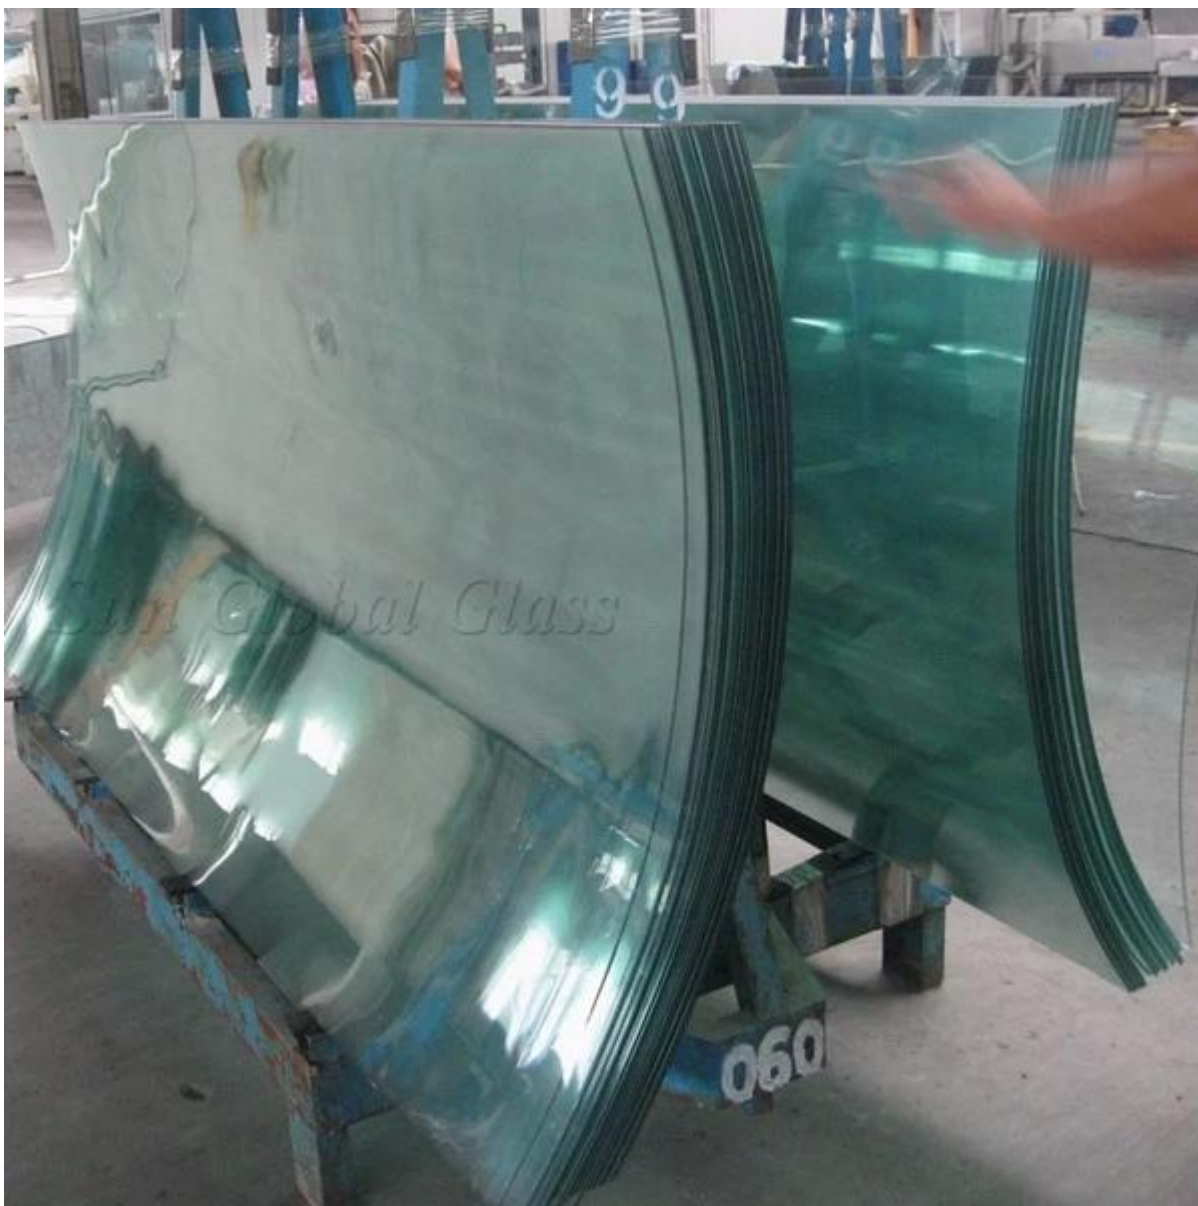

Sun Global Glass 12MM, kaareva lasi Panel räätälöityjä koon ja muodon

Kaareva karkaistu lasi myös on tarkoitettu taivutettu lasi, taivutettu karkaistu lasi, joka on float lasi lasi lämmitetään yläpuolelle ja sekoittaminen (noin 600 astetta) sitten läpi tietokone ohjaus ymmärtää, automaattinen säde muuttaminen säätäminen säde kaareva lasi pinta on vahva karkaistu muttappearance on vielä avoin ja sileä. Kun kaareva lasi rikki, se voi olla osaksi pieni kuutio fragmentti, joka on max vähentää haittoja ihmisen kehon, ja joka ei aiheuta merkittävää haittaa. Kovuus on yleensä 4 - 5 kertaa kuin joko laminoimalla, on hyvä lämpöstabiiius, kestää lämpötila on 3 kertaa kuin float-lasi, koska ne kestävät 300 astetta lämpötila. Siksi kaareva lasi myös turvalasi, [karkaistua lasia](#).

Tekniset tiedot:

1. paksuus: 12MM
2. Max Arch korkeus: 2 metriä
3. Max pituus: 12 metriä
4. 5-6mm mini säde: 1000mm
5. 8-12mm mini säde: 1500mm

6. 15-19mm mini säde: 2000mm

7. väri: kirkas, ultra kirkas, acid etsattu, harmaa, vihreä, sininen, pronssi tai mikä tahansa väri perustuu Pantone kaavio.