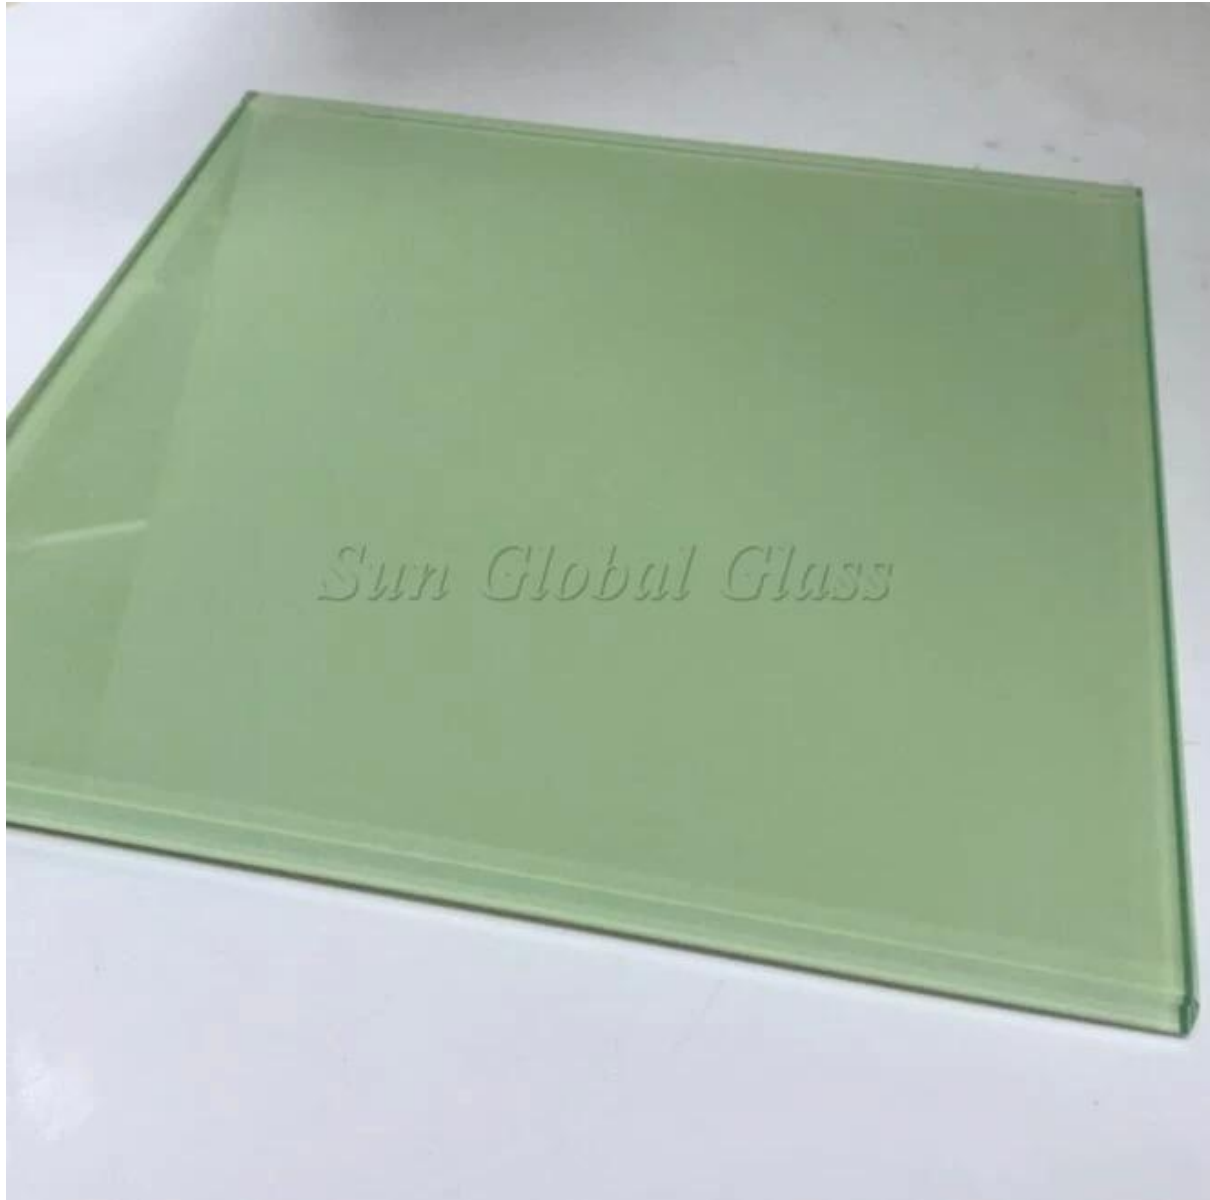

Laatu:

1. HD-tulostus lopullinen digitaalinen tekniikka
2. useimmat mahdollisimman lähellä värit
3. tarkka tulostuskokoon

Tuotetiedot silkkipainovärejä lasi 12mm:

Tuotteen kuvat:

Tuotantolinjan: