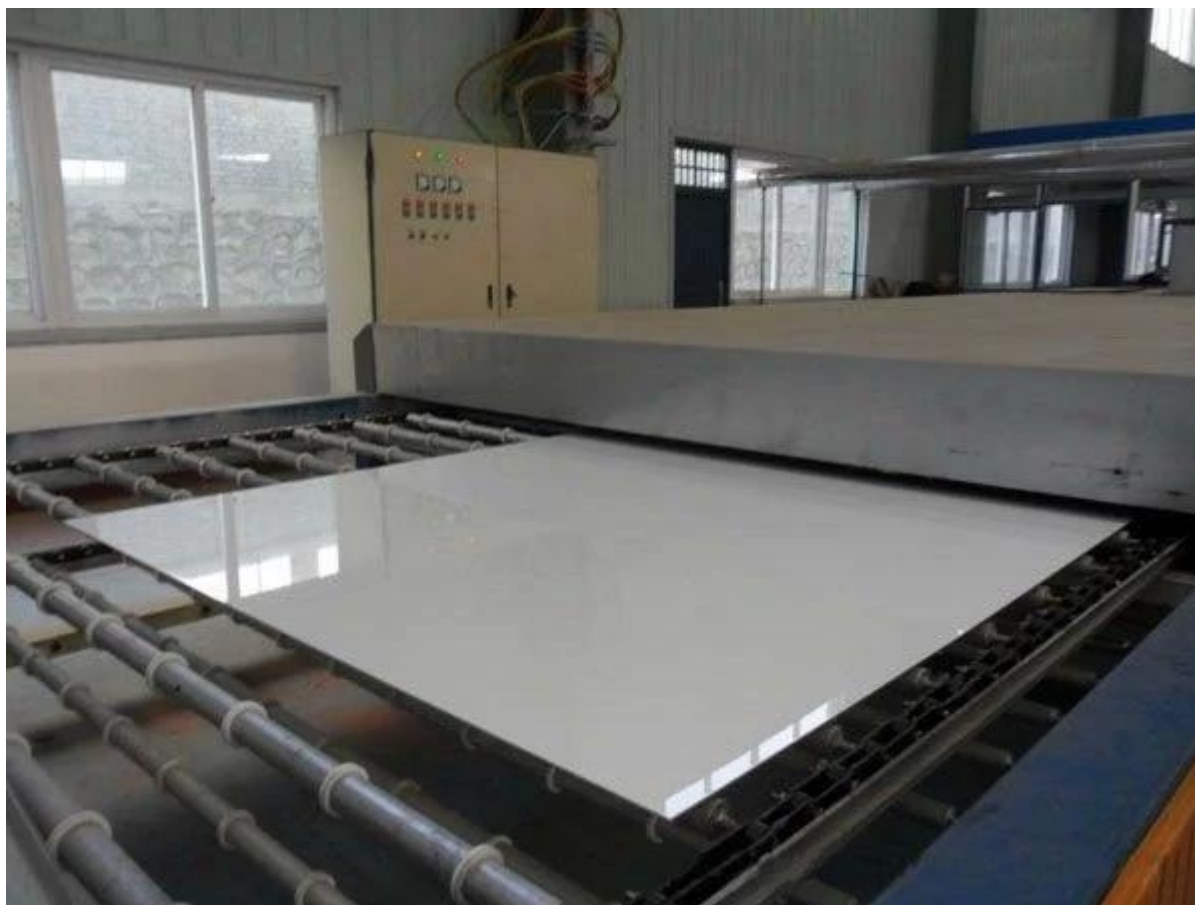

Paketti ja lastaus: