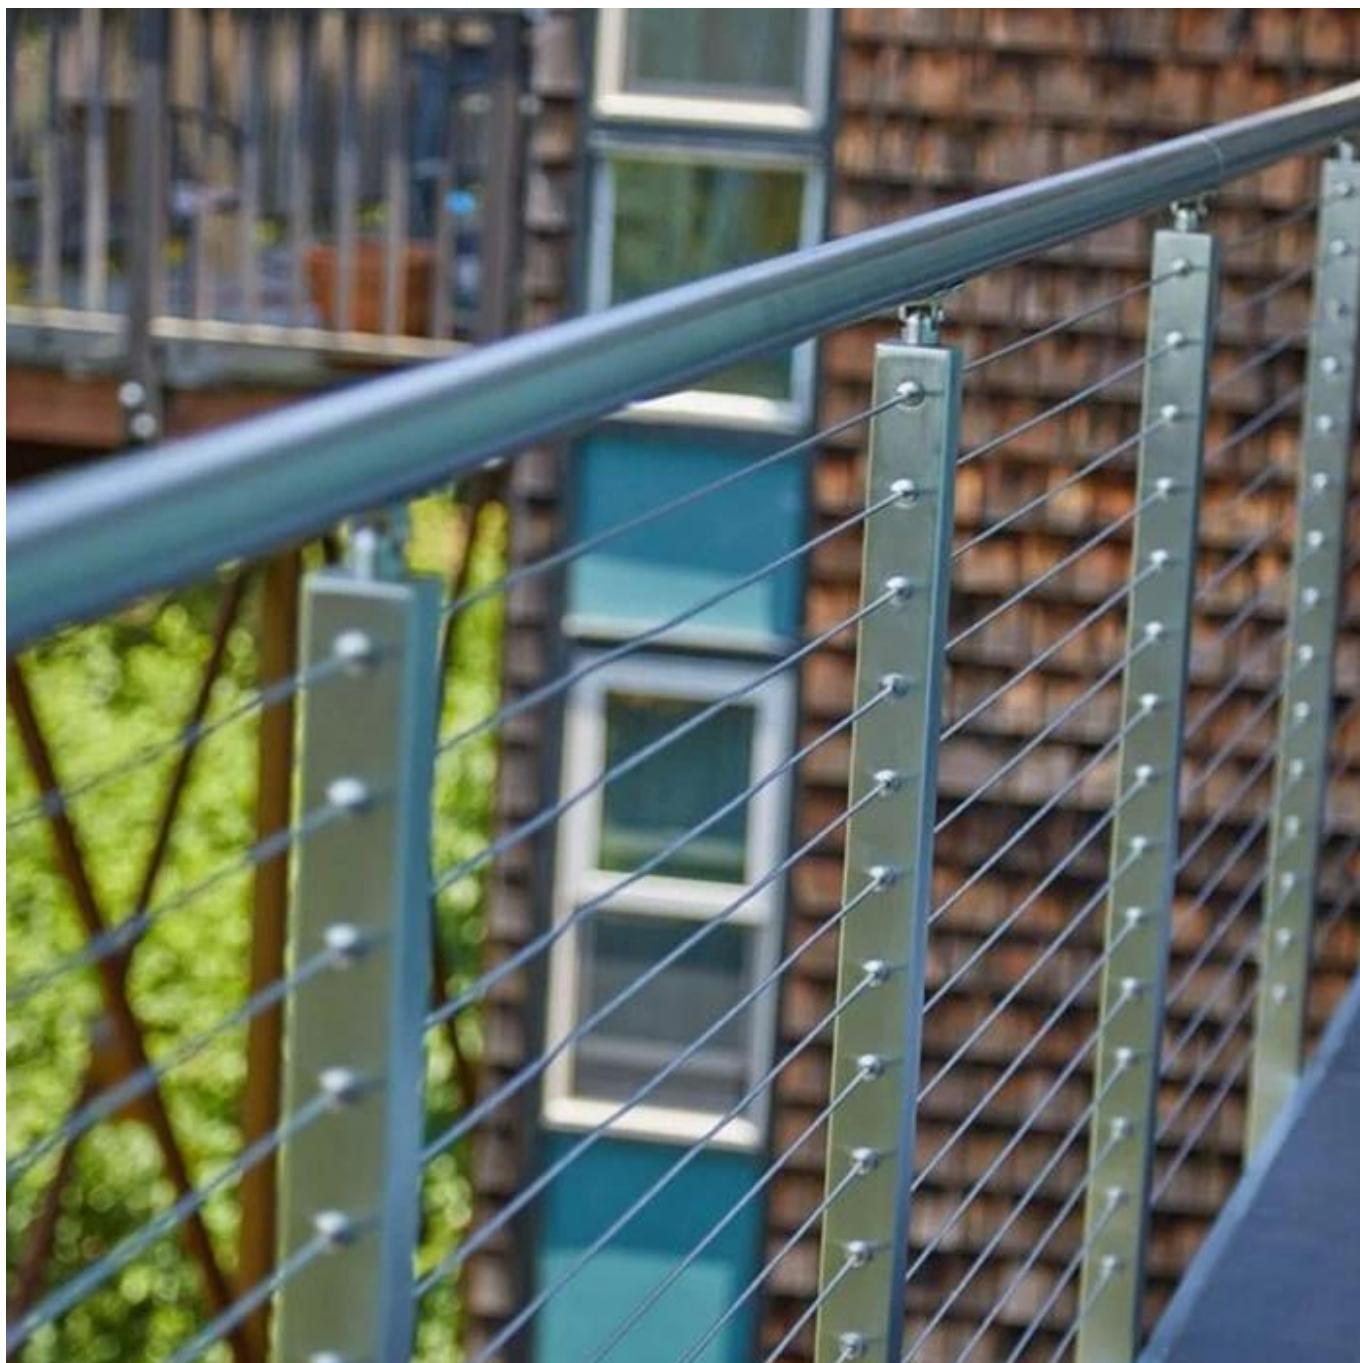

## Ruostumaton teräskaapeli kaidejärjestelmä

SZG-kaapelikaitejärjestelmällä on erinomaiset näkölinjat ja tyylikäs ruostumaton teräsrakenne. Nämä kaapelikaiteet tarjoavat suurta estetiikkaa ja joustavuutta missä tahansa asetuksessa - sisätiloissa tai ulos - onko se käynnissä vaakasuoraan tai pystysuoraan. Jokainen kaapelikaite" Laitteistokomponentit tulevat erilaisiin kokoihin ja materiaalivalintoihin, jotka voidaan konfiguroida vastaamaan projektin suunnittelutarpeisiisi. Käytä kaapelikaiteita puukansille tai vinyylikuistille sekä mille tahansa hybridiliuokselle, jonka avulla kaapelikaiteet tarjoavat maksimaalisen valituksen. Tämä yhdessä pitkäaikaisen laadun kanssa, siksi, arkkitehdit, insinöörit ja rakennusalan ammattilaiset suostuvat. Nämä kaapelikiskot ovat vain kauniita, he asentavat vähemmän vaivaa ja kustannuksia, mikä tekee tämän ensisijaisen valinnan nopeaan ja helppoon asennukseen maantieteellinen sijainti tai sovellus.

## ominaisuudet

Asennettavissa puiset tai metallikehykset

Vahva ja kestävä vähimmäishuolto

Lähes rajattomat sovellukset

täyttää rakennuskoodit

Joustava muotoilu, jossa on useita asennusvaihtoehtoja

Ei karkeita reunoja, suuria kiinnittimiä tai altistuneet kääntölaitteet