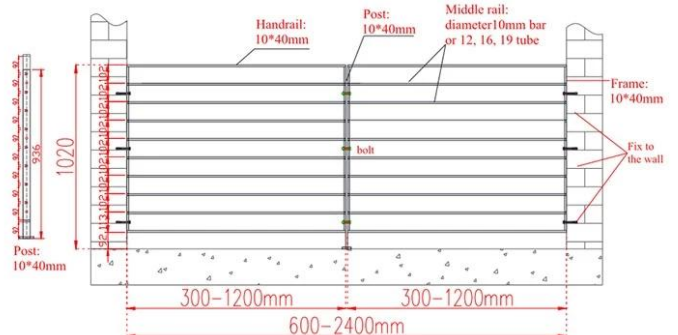

ominaisuudet

Asennettavissa puiset tai metallikehykset

Vahva ja kestävä vähimmäishuolto

Lähes rajattomat sovellukset

täyttää rakennuskoodit

Joustava muotoilu, jossa on useita asennusvaihtoehtoja

Ei karkeita reunoja, suuria kiinnittimiä tai altistuneet kääntölaitteet

Laaja valikoima ankkurijärjestelmiä nopeaan ja helppoon asennukseen