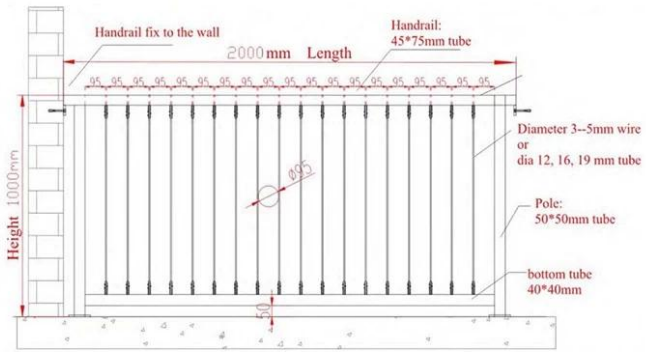

Sovellukset
Stair-kaitteet
Kansi kaide
Parveke kaide