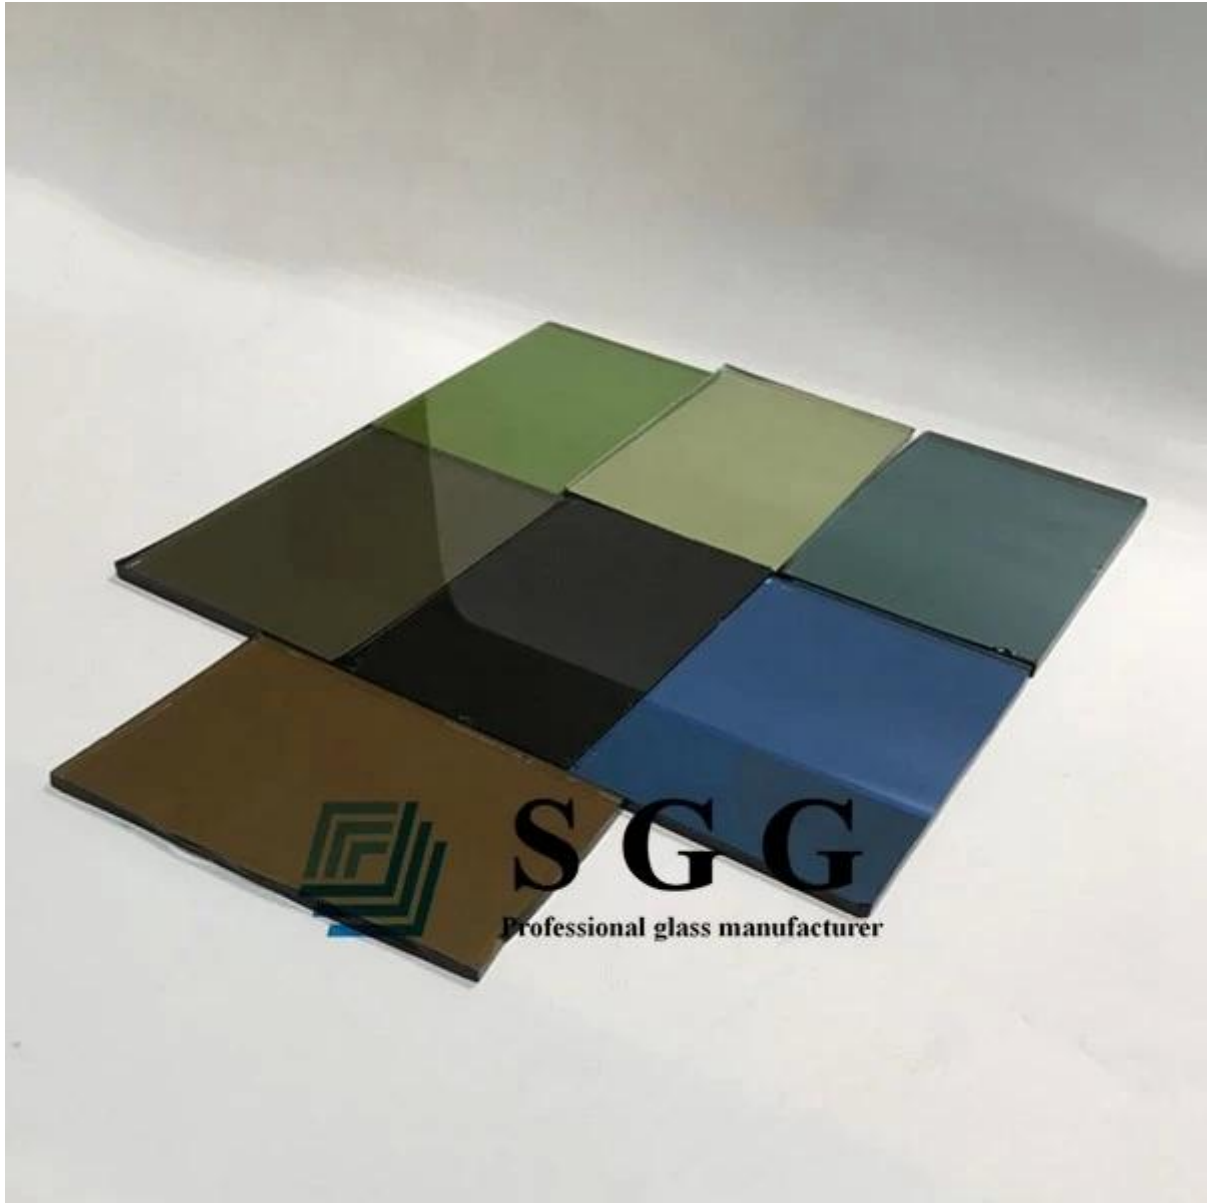

Tuotantolinjan: