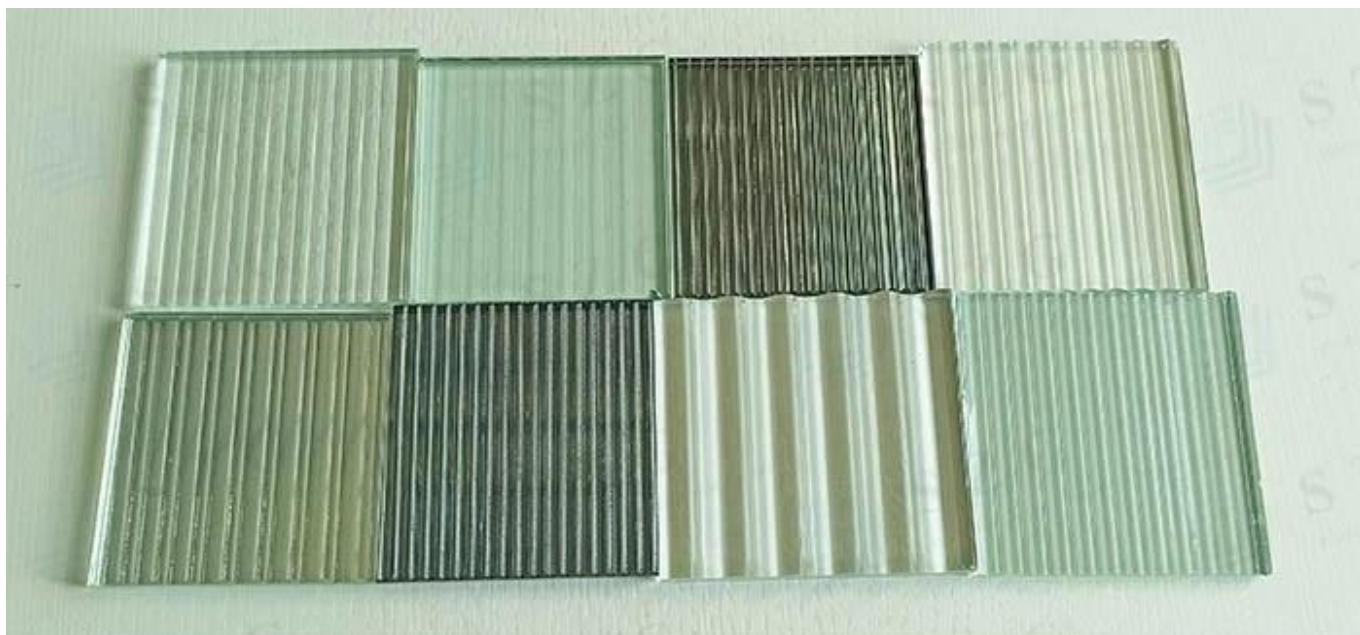

Alumiini U Channel Väliseinä