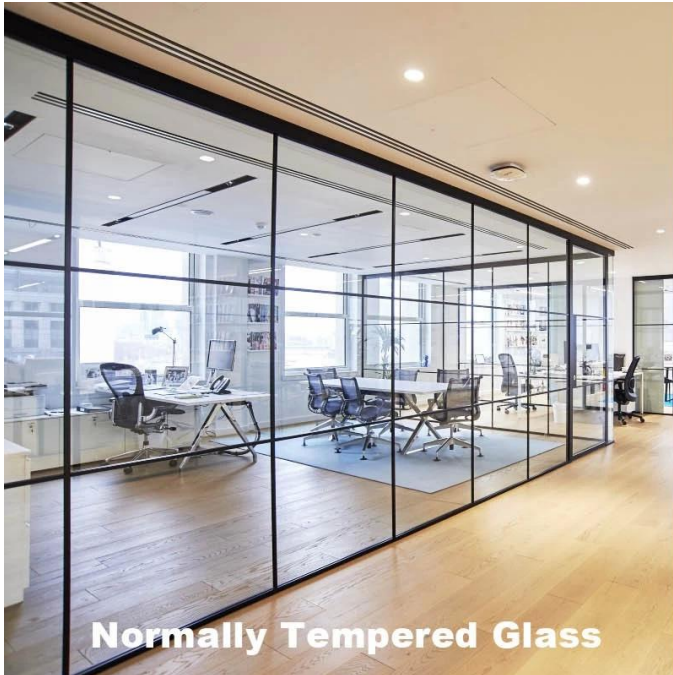

5 + 5mm reeded Texture Laminoitu lasi osio Seinä

5 + 5 mm reeded laminoitu lasi on yksi paneeli 5mm karkaistua reeded lasia ja yksi paneeli 5mm tasainen karkaistua lasia sidottu yhteen PVB kalvo. Reeded karkaistua lasia on turvallisuus ja koriste lasia vakiintunut, suosittu, pystysuora, uurrettu suunnittelu ja yksityisyyden suoja. Reed lasi lisätä ripaus eleganssia ja ulkoa suunnittelu. Yksilölliset kuviot ja tekstuurit voidaan esillä väliseinässä sovelluksissa lisätä hämärästä yksityisyyden tai koriste käyttää ensisijaisena ulkoasun. Kaikki meidän lasin tuotetta on saatavilla levyinä tai määräkokoon. Koristeellinen kuvio lasi on yhä suosittu kodeissa, ota yhteyttä meihin mukautetun oman reeded lasi osio.

Miksi reeded Lasi Väliseinä

Classic ulkonäkö

Klassinen malli ei koskaan mene pois muodista, ja uurrettu rakenne lisää tilava, avoin tunne johonkin tilaan, etsii yhtä hyvin tänään kuin se tekee 10 vuoden ajan. Ihanteellinen toimistoihin ja yritysten tiloihin, samoin kuin kotona, reeded lasi on erittäin monipuolinen lasi aidolla tyylillä.

Uskomattoman selkeästi

Reeded lasia voidaan käsitellä matalan rauta lasi, jonka selkeys ja kirkkaus tekee kaikki sisä- ja ulkotiloissa ominaisuus todella loistaa. Hienovarainen jäsennelty patternand sujuvan pystyrivillä reeded lasin tarjoa mitään kotona tai toimistossa tunnetta ajatonta eleganssia.

yksityisyyden suoja

Tämä lasitukset on muotoiltu kiiltävä pystysuora kuviot antaa elegantin yhdistelmän näkyvyyttä ja yksityisyyttä. Reeded lasi ratkaisee ongelman luomalla yksityisyyden silti säilyttäen kevyt ja ilmava sisätiloihin, se on ihanteellinen sisähuoneesta jossa halu tilaa ja yksityisyyttä kohtaavat.