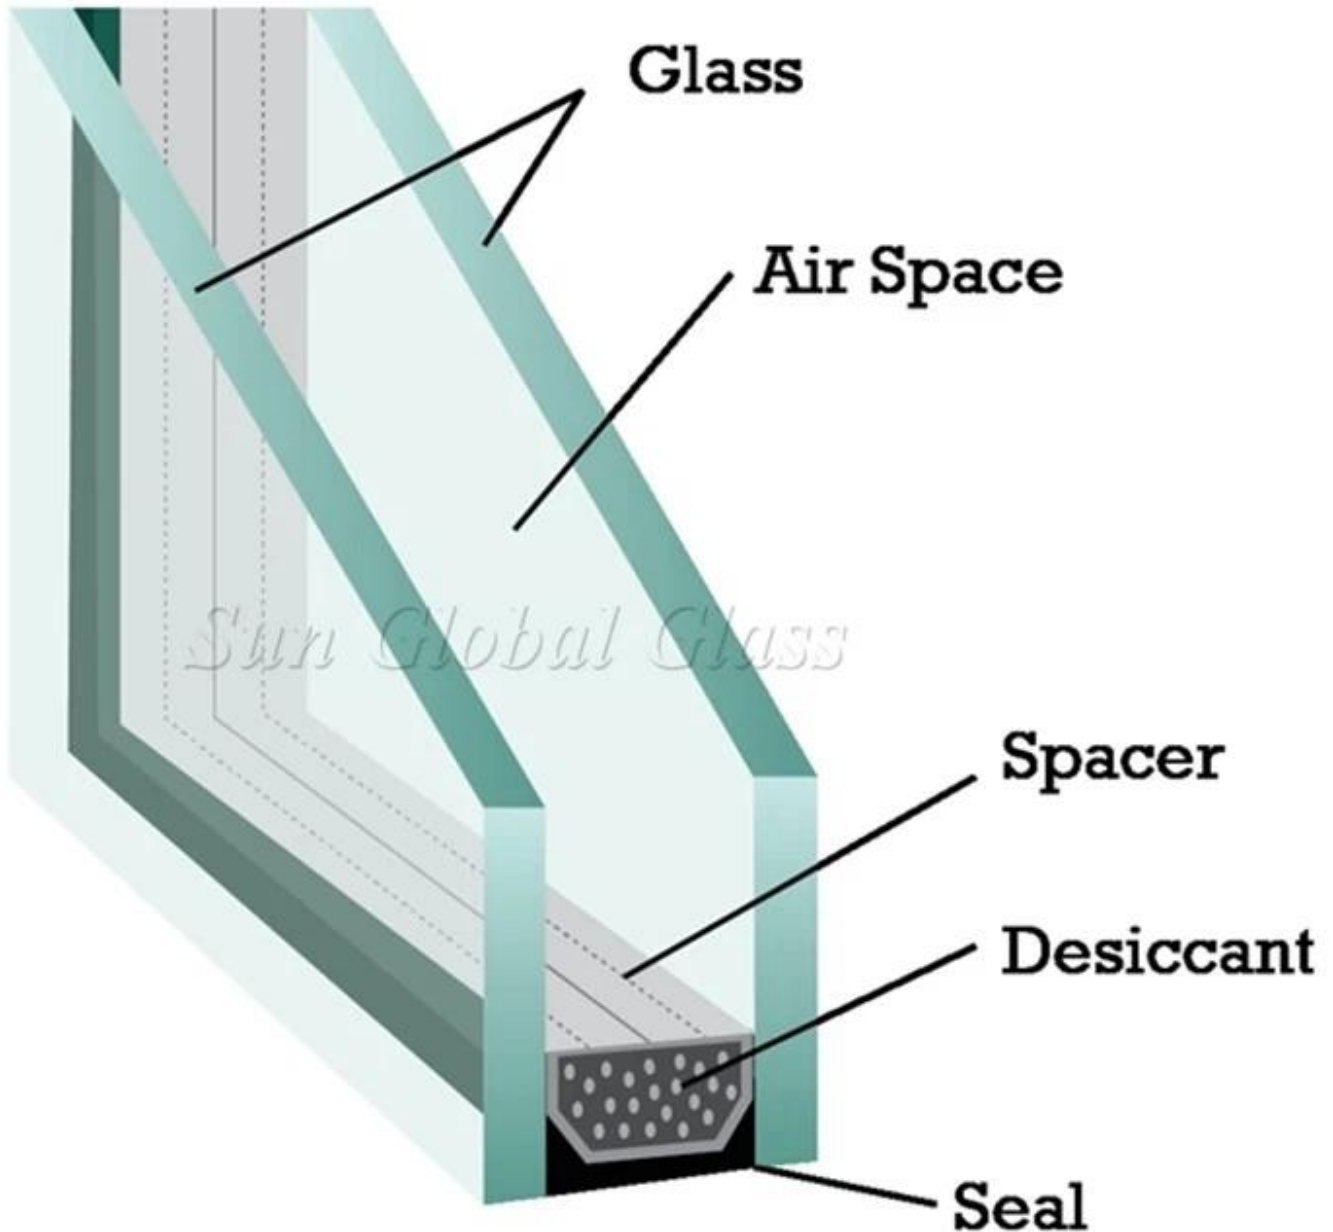

## SZG-ammattillinen lasi valmistaja-rakennus lasi-eristetty lasi, ääni eristys lasi, energiaa säästävä lasi

5mm + 5mm kirkas karkaistu eristetty lasi on eräänlainen turvallisuus energiaa säästävä lasi. Koska se on tehty kaksi pala 5mm kirkas karkaistu lasi tai yksi pala [5mm kirkas karkaistu lasi](#) ja toinen pala 5mm karkaistu kirkas pinnoitettu lasi, tai kirkas low E lasi sinetöity jälkeen ympäröi korkea lujuus ja korkea-tiheys komposiitti liima. Keskimäinen väli levy täytetään kuivalla argonilla tai kuivaa ilmaa ja kuivaus ainetta. Eristetyillä lasilla on hyvät ääni-ja lämmön eristys vaikutukset. Tämä on syy, miksi se on kansan keskuudessa käytetään verho seinään, lasi ovet, lasi-ikkunat, väli seinä, jne.

### **Tekniset:**

Tuotteen nimi: 5mm + 5mm kirkas karkaistu eristetty lasi

Muut kuva ukset: 5mm + 5mm kirkas karkaistu eristetty lasi, 5mm + 5mm turvallisuus eristetty lasi, 5mm + 5mm kaksinkertaiset ikkunat, ääni eristys lasi, 5mm + 5mm ontto lasi, energiaa säästävä lasi.

Muoto saatavilla: litteä eristetty lasi, kaareva eristetty lasi

Spacer: Air, Argon

Spacer paksuus: 6a 9A 12a 15A 20A

Paksuus yhden lasi paneeli: 4mm 5mm 6mm 8mm 10mm 12mm, jne.

Koostumus: 5mm kirkas karkaistu lasi + 9A/12a/15A spacer + 5mm kirkas karkaistu lasi/karkaistu kirkas low e lasi.

1. käytetään ikkunoina & ovet
2. käytetään verho seinä ja julkisivu rakennuksen.
3. käytetään väli seinä, jne.
4. käytetään ääni-Proof seinään vähentää melu haittoja