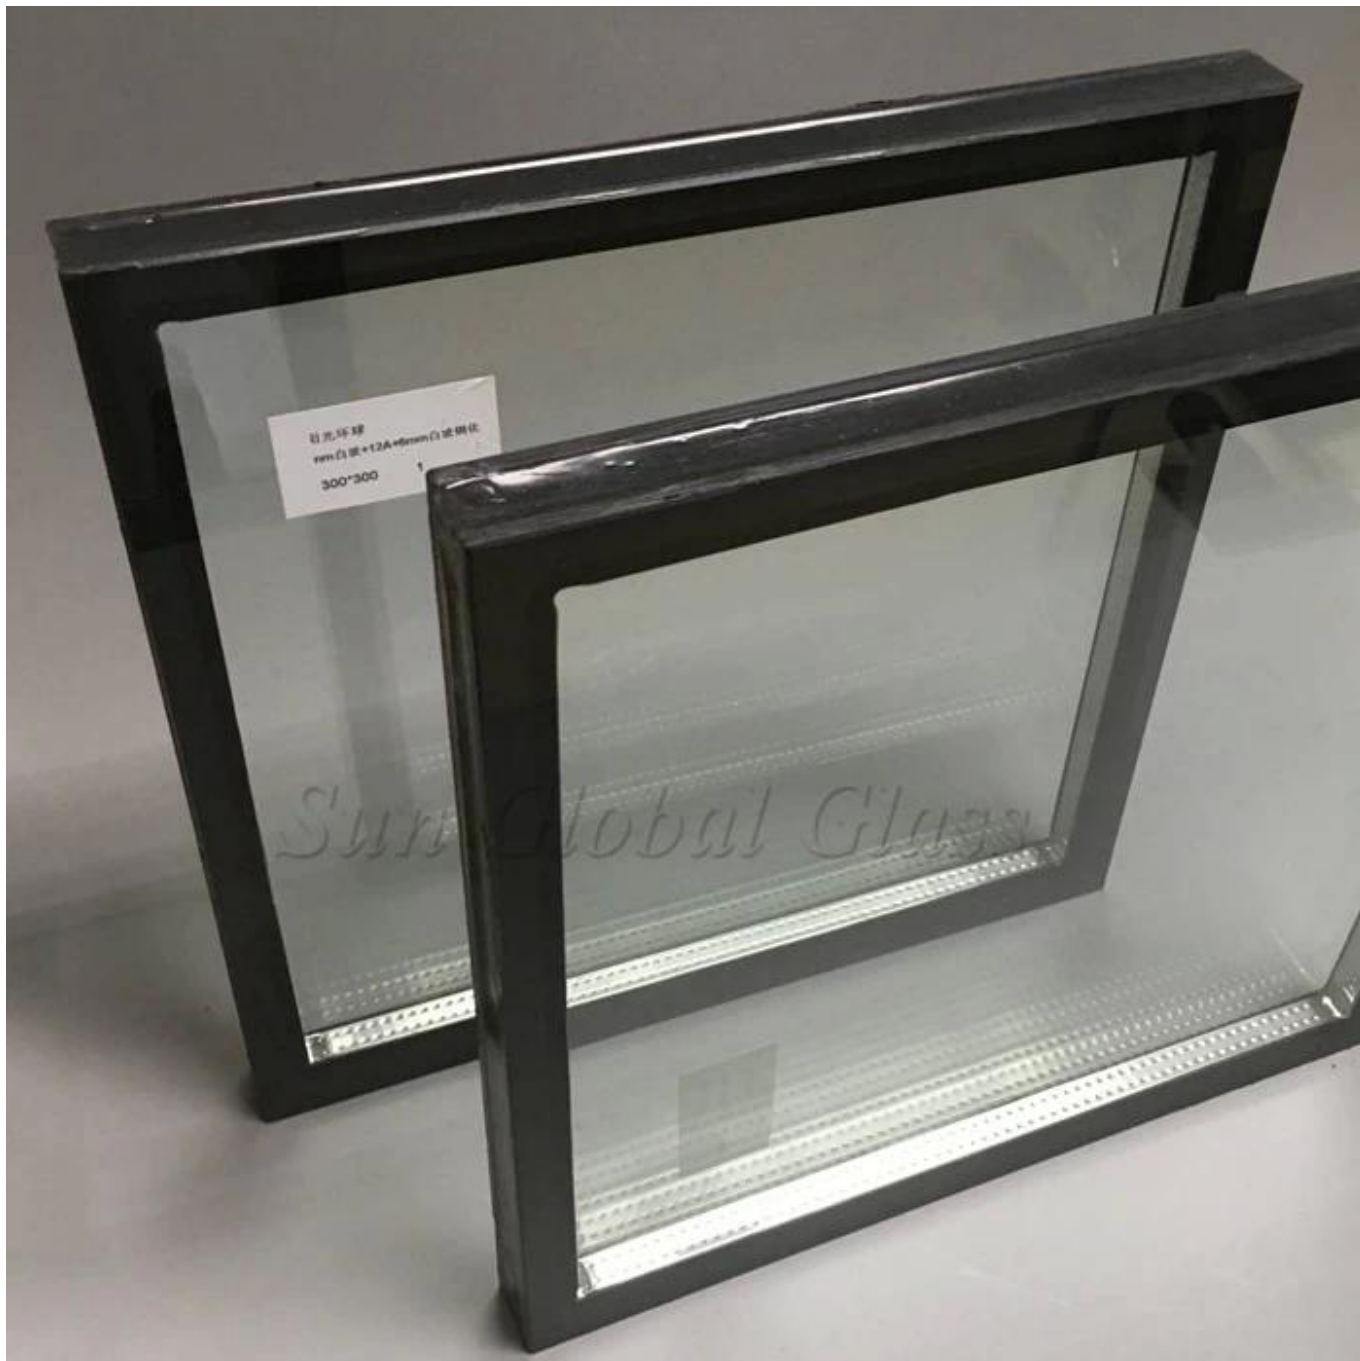

## SZG-ammattillinen lasi valmistaja-rakennus lasi-eristetty lasi, ääni eristys lasi, energiaa säästävä lasi

5mm + 5mm kirkas karkaistu eristetty lasi on eräänlainen turvallisuus energiaa säästävä lasi. Koska se on tehty kaksi pala 5mm kirkas karkaistu lasi tai yksi pala [5mm kirkas karkaistu lasi](#) ja toinen pala 5mm karkaistu kirkas pinnoitettu lasi, tai kirkas low E lasi sinetöity jälkeen ympäröi korkea lujuus ja korkea-tiheys komposiitti liima. Keskimäinen väli levy täytetään kuivalla argonilla tai kuivaa ilmaa ja kuivaus ainetta. Eristetyillä lasilla on hyvät ääni-ja lämmön eristys vaikutukset. Tämä on syy, miksi se on kansan keskuudessa käytetään verho seinään, lasi ovet, lasi-ikkunat, väli seinä, jne.

### **Tekniset:**

Tuotteen nimi: 5mm + 5mm kirkas karkaistu eristetty lasi

Muut kuva ukset: 5mm + 5mm kirkas karkaistu eristetty lasi, 5mm + 5mm turvallisuus eristetty lasi, 5mm + 5mm kaksinkertaiset ikkunat, ääni eristys lasi, 5mm + 5mm ontto lasi, energiaa säästävä lasi.

Muut sävellykset: karkaistu lasi + alumiini eristys Spacer (kuivalla kaasulla) + karkaistu lasi, karkaistu heijastava lasi, low E lasi, sävytetty lasi, jne.

Saatavilla lasin värit: kirkas, erittäin kirkas, pronssi, sininen, harmaa, vihreä, jne.  
Koko: min koko: 180x350mm, Max koko: 3300x12000mm, räätälöityjä kokoja  
Paketti: pakattu vahva vienti puinen laatikot  
Toimitus: 7-15 päivää talletuksen jälkeen, kiireelliset palvelut ovat saatavilla.  
Kontti: LCL, 20 ' GP, 20 ' OT, 40 ' HQ