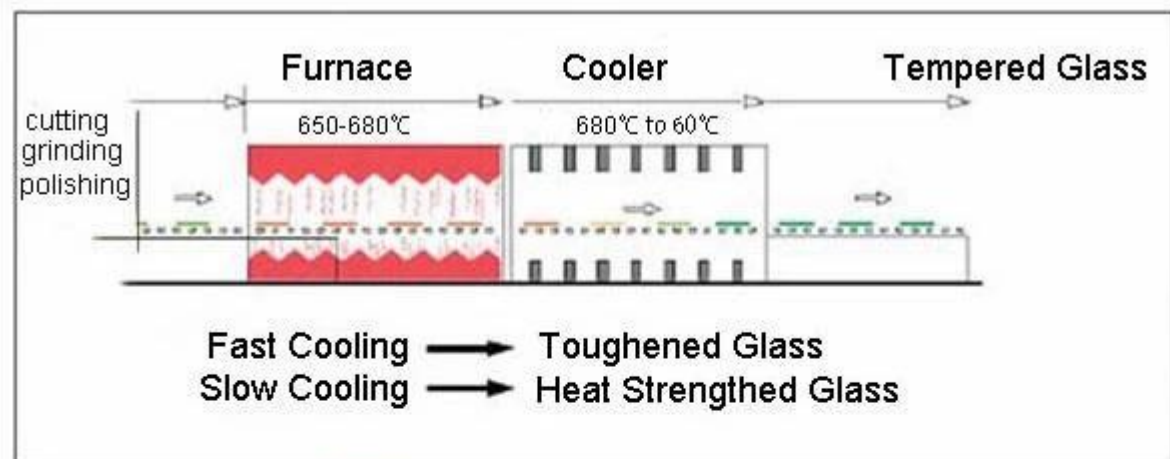

Seamed Edge

Flat Polish Edge

Pencil Edge

Beveled Edge

OG Edge

Lasilevyjen karkaistujen lasipaneelien tuotantolinja:

Pakage ja Loading: