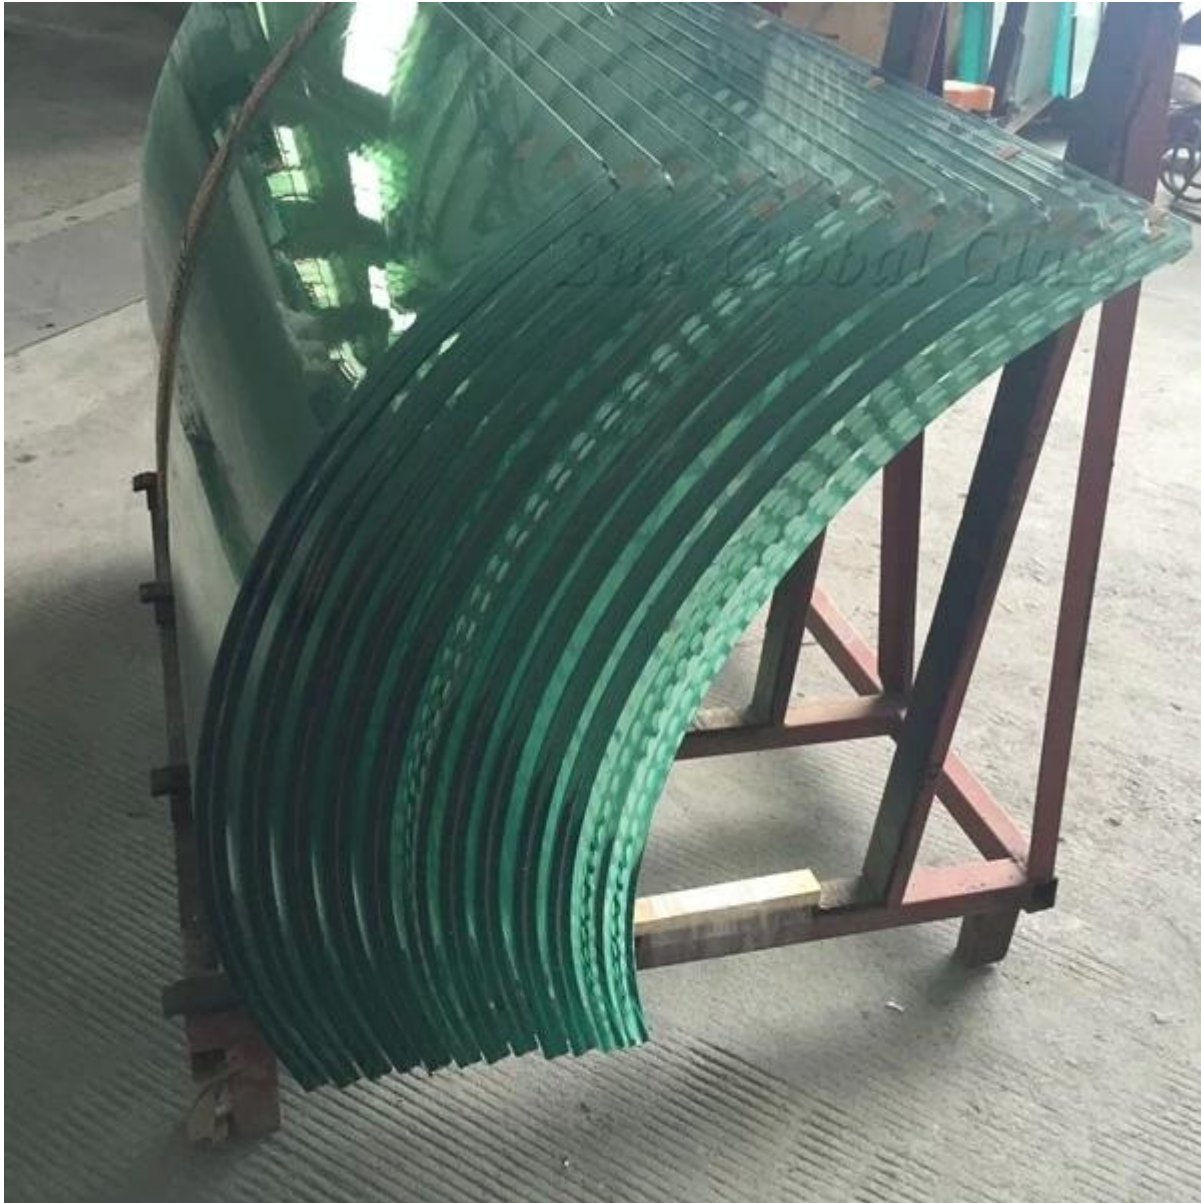

- **1** Arc Length
- **2** Chord
- **3** Depth
- **4** Height
- **5** Thickness
- **6** Radius

Tuotantolinjoja: