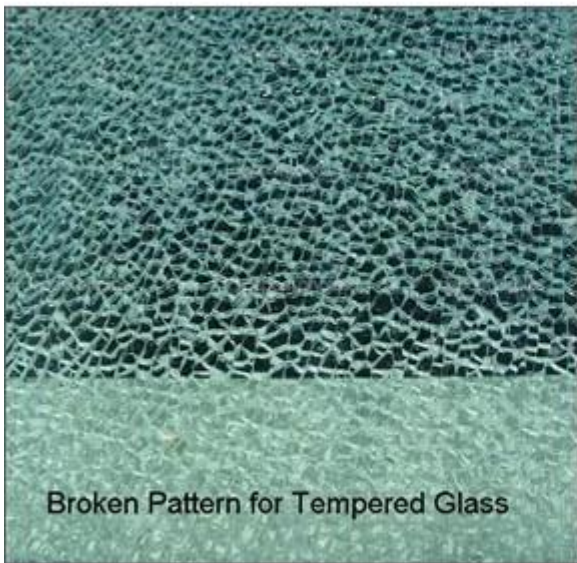

- **1** Arc Length
- **2** Chord
- **3** Depth
- **4** Height
- **5** Thickness
- **6** Radius

Tuotantolinjoja: