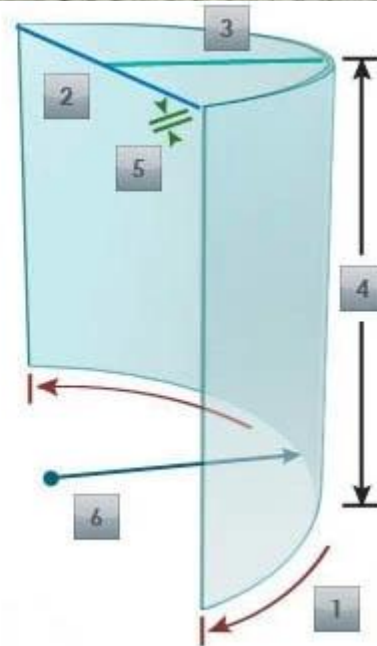

Tekniset tiedot:

Paksuus: 5mm 6mm 8mm 10mm 12mm 15mm 19mm

Mukautetun koon: Max: 5600 mm * 2400 mm, Mini: 400 mm * 600 mm

5-6mm mini säde: 1000mm

8-12mm mini säde: 1500mm

15-19mm mini säde: 2000mm

Väri: kirkas, ultra kirkas, acid etsattu, harmaa, vihreä, sininen, pronssi tai mikä tahansa väri perustuu Pantone kaavio.

Tiedot Kiina 10mm kaareva karkaistua lasia:

Tuotteen kuvat:

- 1** Arc Length
- 2** Chord
- 3** Depth
- 4** Height
- 5** Thickness
- 6** Radius

Tuotantolinjoja:

Paketti ja lastaus: