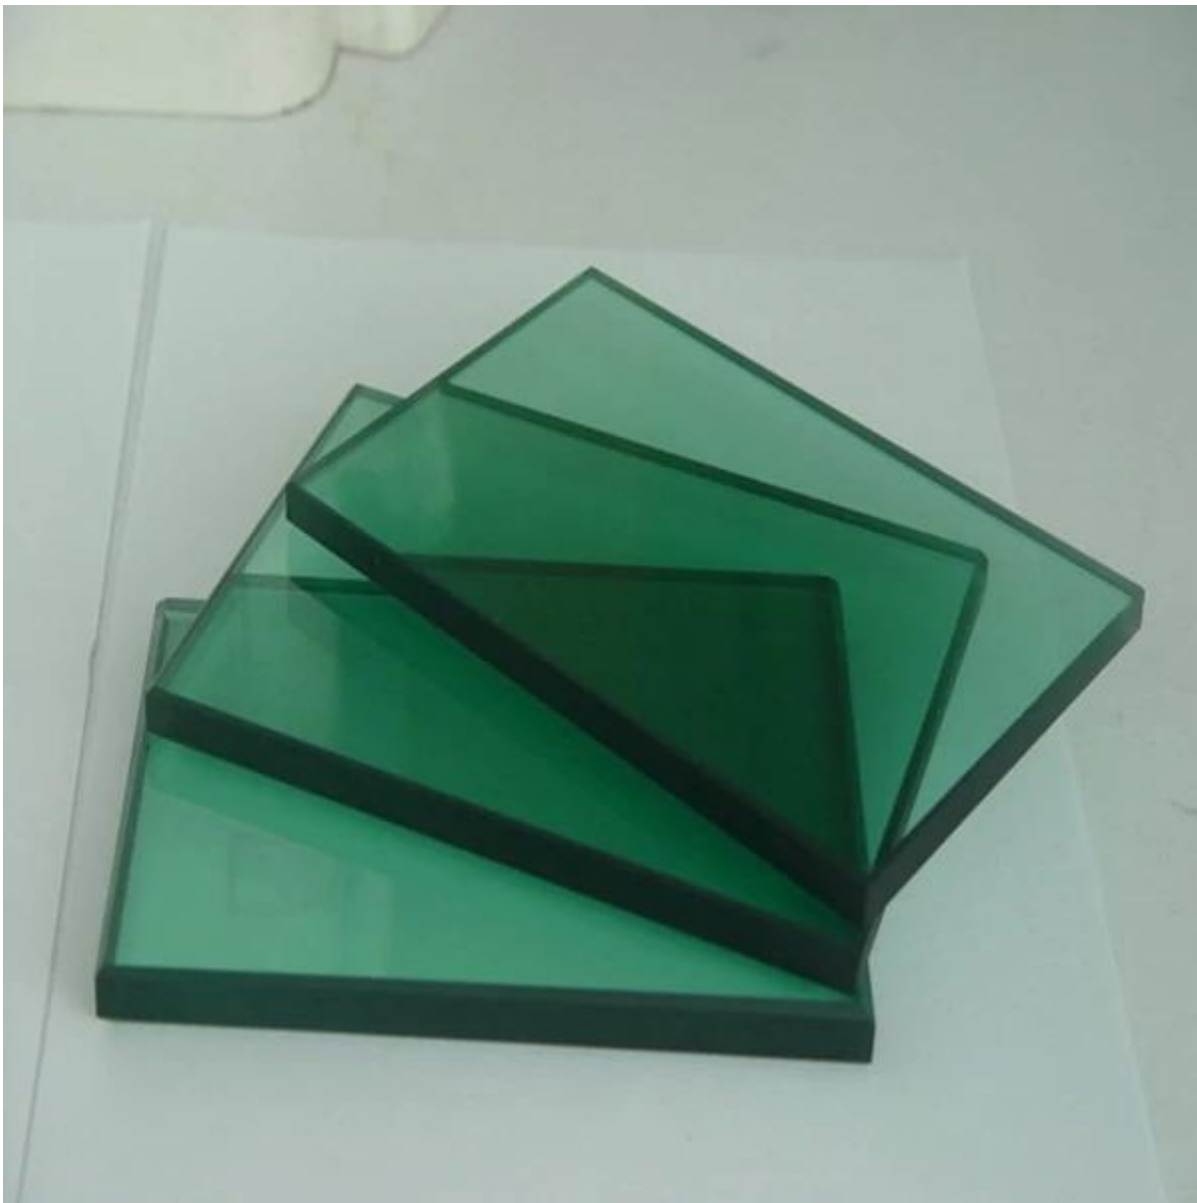

SGG 12mm Ranskan vihreä sävytetty lasi - helppoa leikkaus, voi olla Temperable tai laminoitu

Sävy lasit valmistetaan sekoittamalla määrätyn määrän sävy agentti, joka virtaa läpi tveel Tin kylpyamme ja sitten lehr PILLUUN. Vaikka kelluvat läpi sulaa tinaa, lasin alle teoksia ja pintajännitys tulee sileä ja tasainen molemmin puolin. Sävy lasit huikea etu on, että se voi vähentää auringon läpäisykyky.

Eritelmät SGG sävy lasit:

1. paksuus: 3mm 4mm 5mm 5,5 mm 6mm 8mm 10mm 12mm
2. väri: euro pronssi, kulta pronssi, ford sininen, vaalean sininen, tumman sininen, tumman harmaa, kevyt harmaa, euro harmaa, tumma vihreä, Ranskan vihreä, Vaalea vihreä, pinkki
3. vakiokoko vaihtoehdot: 1650mmx2140mm, 1830mmx2440mm, 2140 mm * 3300 mm, 2440 mm * 3300 mm, 2250mmx3300mm
4. toiveiden mukainen koko on käytettävissä

Ranskan vihreä Float 12mm lasin sovellukset:

1. 12mm Vaalea vihreä float-lasi voidaan käyttää suoraan ikkunoiden ja ovien
2. sävytetty float lasi 12mm Ranskan vihreä väri voi karkaistu, laminoitu, ja eristetty. Näin se voi kohdistaa lasiseinä, lasinen julkisivu, lasi kaiteiden, lasi kaiteen korostaen, lasi Parveke, lasinen väliseinä, lasipöytä

topit.

3. sävytetty float lasi 12mm Ranskan green on peili luokan voidaan tuottaa Ranskan vihreä sävytetty peilin.

Lisätietoja 12mm paksuus sävytetty lasi Ranskan vihreä:

Tuotteen kuvat:

Tuotantolinjoja:

Paketti ja lastaus: