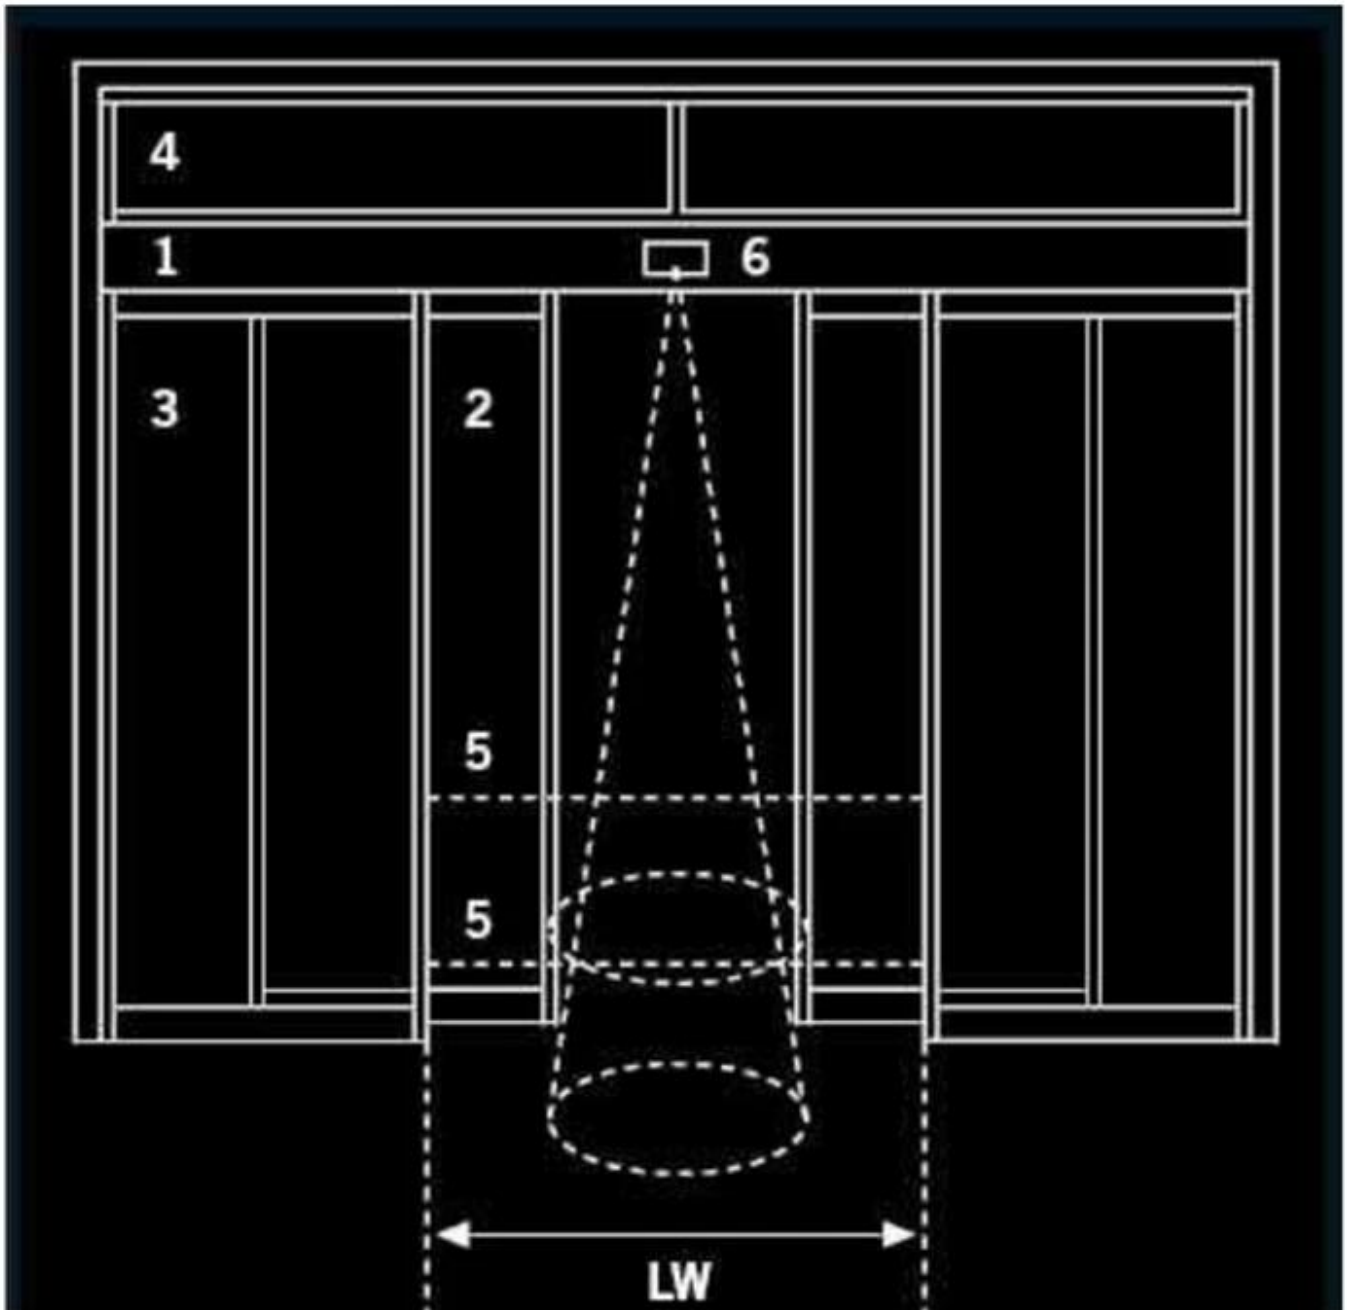

edut

Esteettömyys

Koska automaattiset ovet voidaan avata ilman käsien käyttöä, ne tarjoavat mukavuutta kaikille jopa matkatavaroihin sekä käsissä tai kuljettaa ostoskorja. Automaattisia ovia käytetään laajalti suurilla liikennepaikoissa, kuten kaupallisissa rakennuksissa, kuten kaupallisissa rakennuksissa, kuten kaupallisissa rakennuksissa Hotellit ja julkiset tilat näyttävät hoitoa ja hyvää asiakaspalvelua.

Barrier-free

Automaattiset ovet tarjoavat erinomaisen asiakaspalvelun antamalla kaikille pääsee helposti heidän ikäisyydestä tai fyysisistä kykyjään. Useissa yleisissä tiloissa monikäyttöisten WC: n automaattiset ovet ovat erittäin suositeltavia julkisissa tiloissa, kuten ja kaupungin toimistot.

Energiasäästöt

Automaattiset ovet vaikuttavat tehokkaasti energiansäästöön ja vähentämään vuotuisia lämmitys- ja jäähdytyskustannuksia. Ovet avautuvat vain aktivoituna ja automaattisesti sulkemaan siten, että ovet jätetään avoimiksi. He myös estävät ilmastointilaitteen pakenemisesta ja ulkoilman ja pölyn pääsyn.

Hygienian hallinta

Automaattisten ovien handsfree-toiminta tarjoaa optimaalisen ratkaisun sairaaloihin ja elintarvikevalmistuksiin, joissa saniteetti on välttämätöntä. Automaattinen ovi, jossa ilmatiivillä toiminnolla