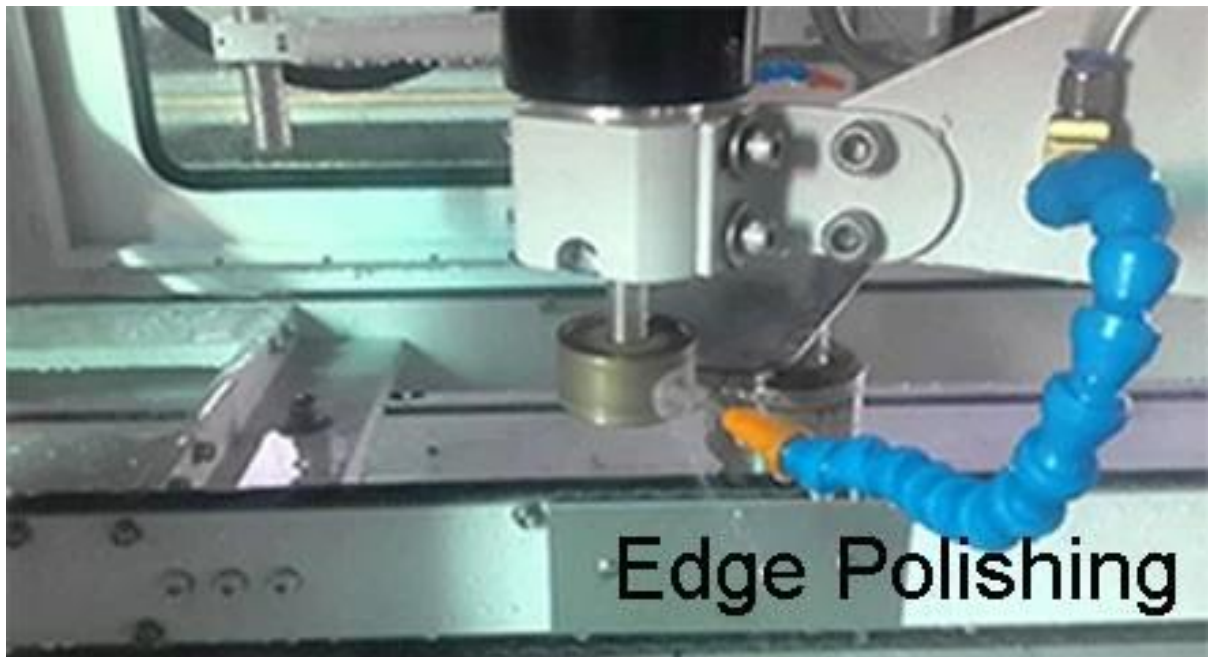

Paquet et chargement: