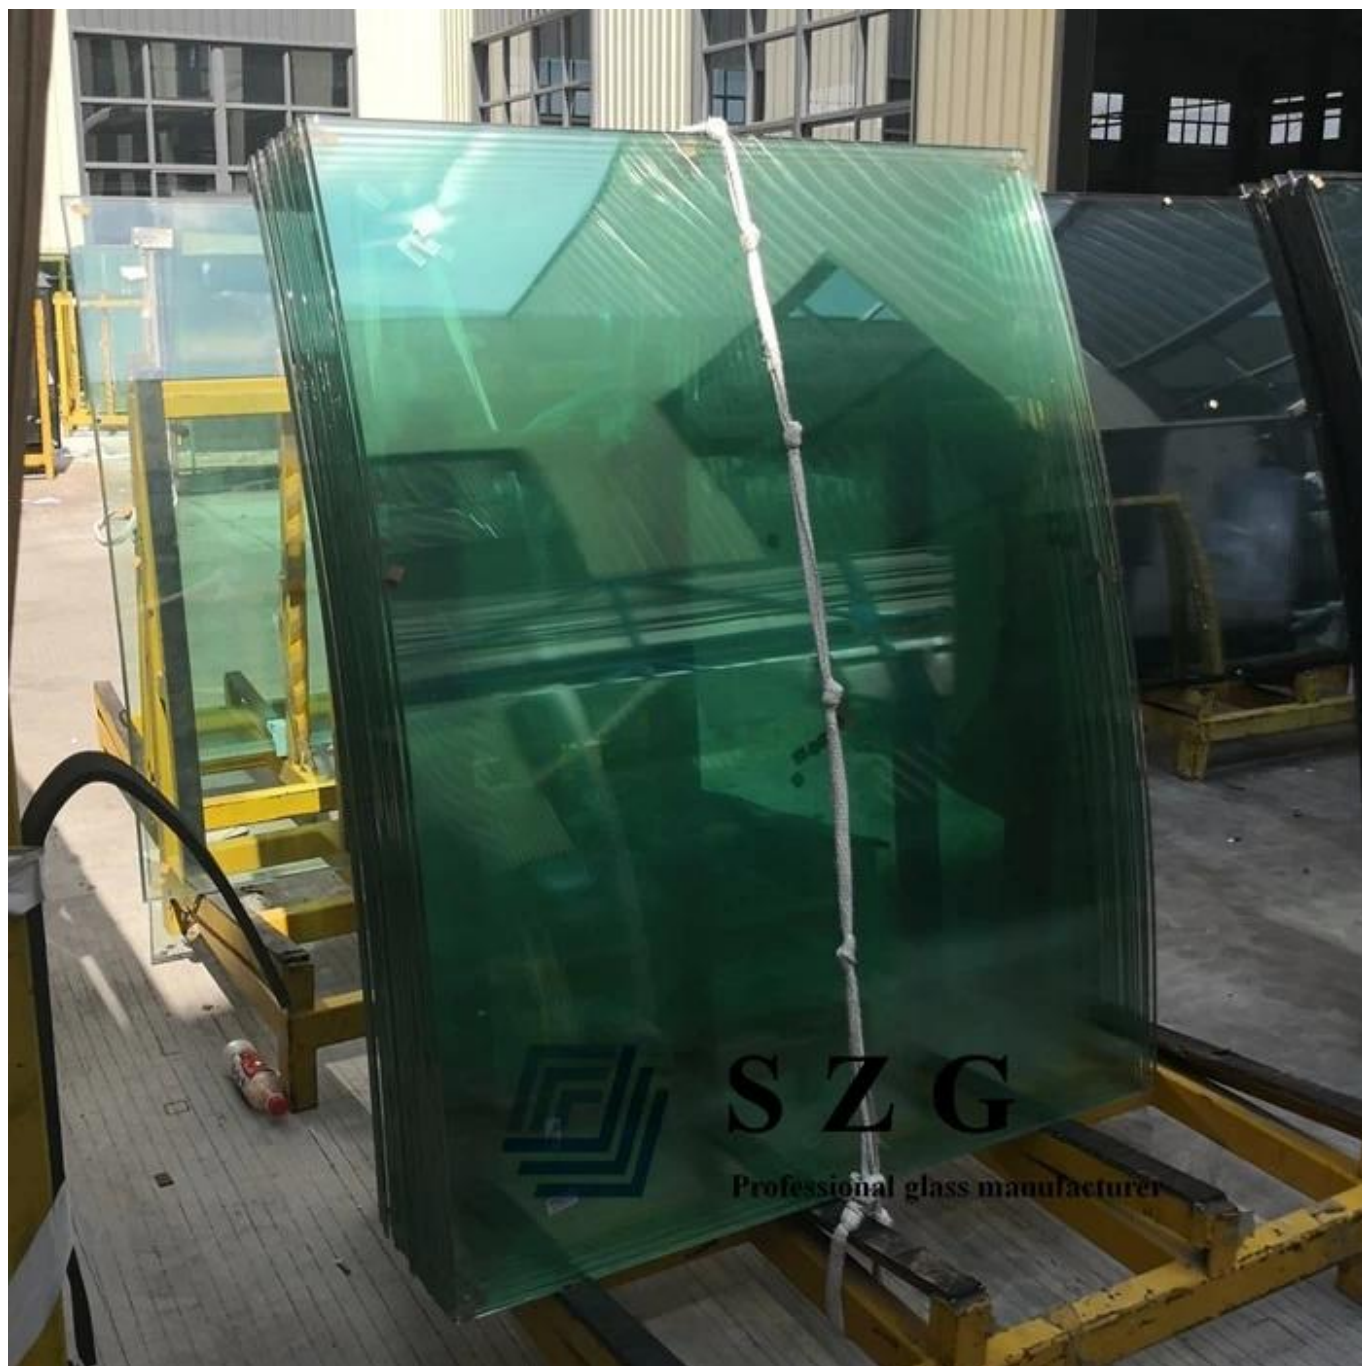

SZG Cina 19mm fornitore e produttore di vetro temperato curvo in Cina

Il vetro di sicurezza temperato curvo da 19 mm / vetro temperato curvo da 19 mm è prodotto da [Vetro ricotto da 19 mm](#) riscaldato al punto di rammollimento (circa 600 gradi Celsius), secondo un certo raggio del trattamento freddo, la forza della superficie raddoppia, la superficie piatta originale diventa superficie curva del vetro.

Caratteristiche:

1. Nessun danno per gli esseri umani: il vetro temperato curvo si è rotto in piccoli pezzi di particelle di favo

a nido d'ape e il pc rotto non danneggerà il corpo umano.

2. Durezza: la durezza del vetro curvo di sicurezza è 5 volte superiore al vetro ricotto.