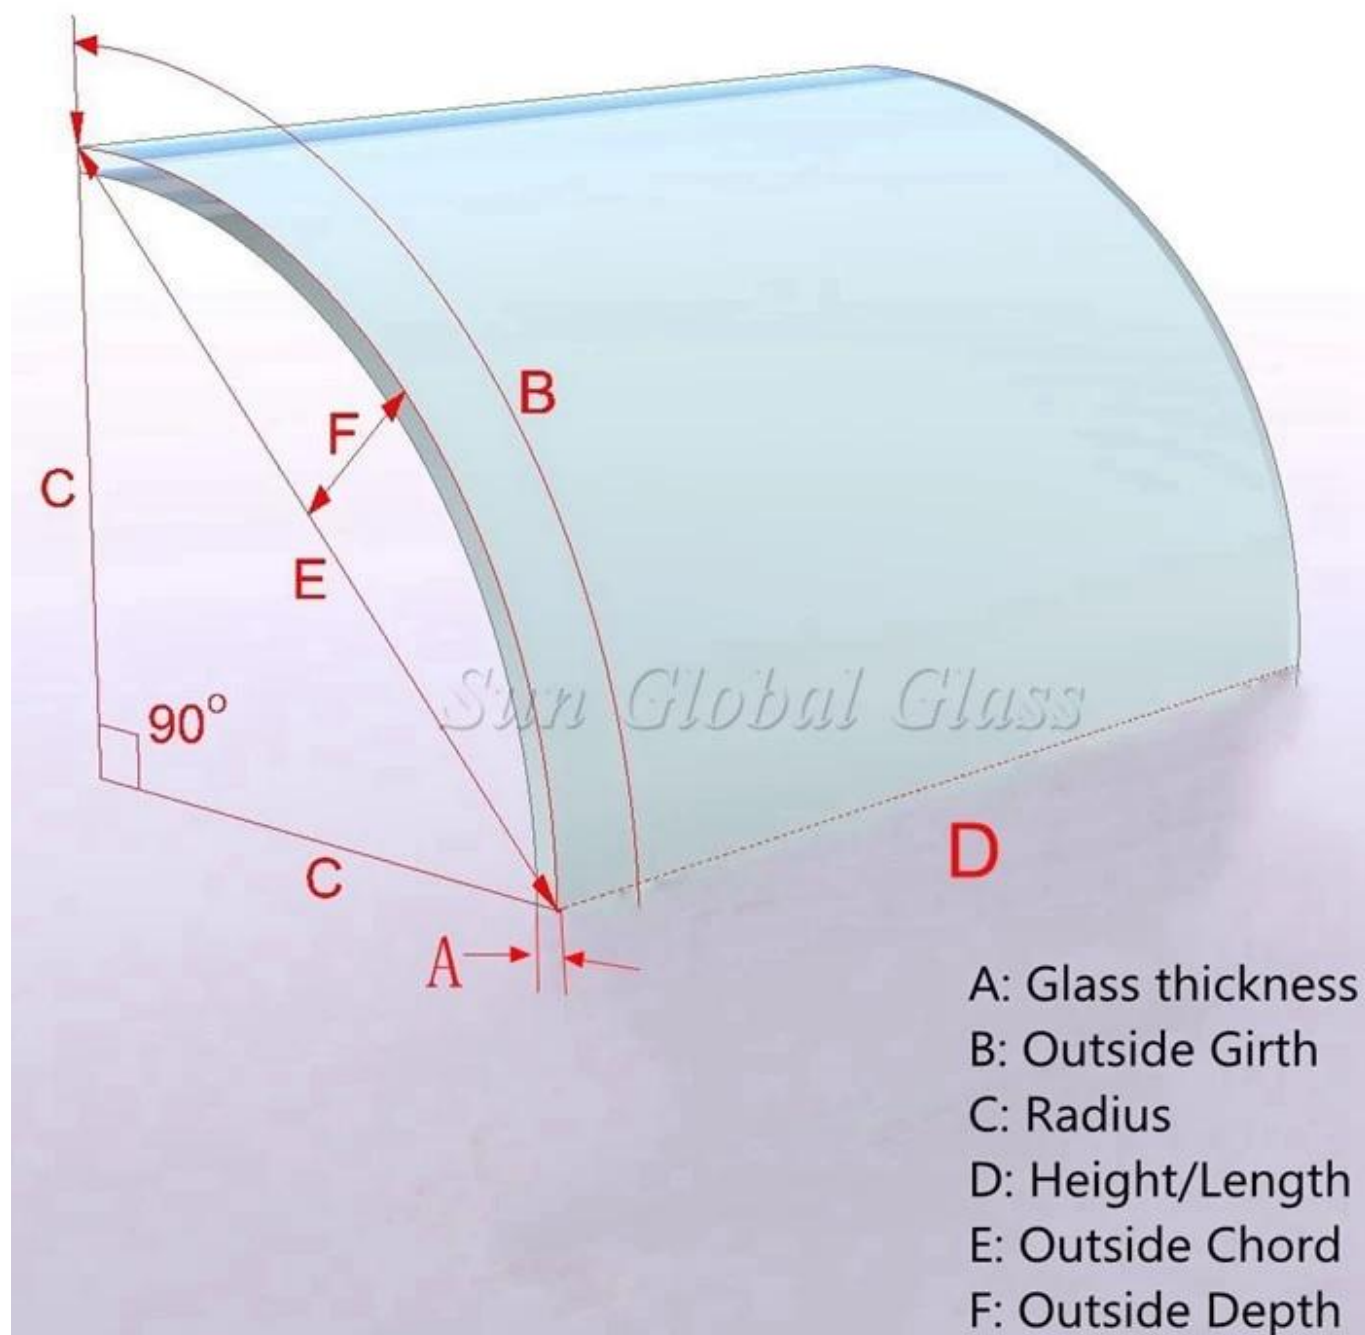

1. Parete di vetro, partizione di vetro
2. Soffitto di vetro
3. Recinzione / ringhiera / balaustra in vetro
4. Porta a vetri

specificazioni

Spessore: vetro curvo da 5 mm, vetro curvo da 6 mm, vetro curvo da 8 mm, vetro curvo da 10 mm, vetro curvo da 12 mm, vetro curvo da 15 mm, ecc.

Dimensioni personalizzate in base al disegno dei clienti

$R \geq 480\text{mm}$, lunghezza arco $\leq 1500\text{mm}$, altezza $\leq 2400\text{mm}$

$R \geq 6000\text{mm}$, lunghezza arco ≤ 3300 , altezza ≤ 12000

Mini raggio 5-6mm: 1000mm
Mini raggio 8-12mm: 1500mm
Mini raggio 15-19mm: 2000mm

Colore: vetro curvato trasparente, vetro curvato ultra chiaro, vetro curvato acidato, vetro curvo grigio, vetro curvo verde, vetro curvo blu, vetro curvato bronzo o qualsiasi colore basato sulla carta Pantone.