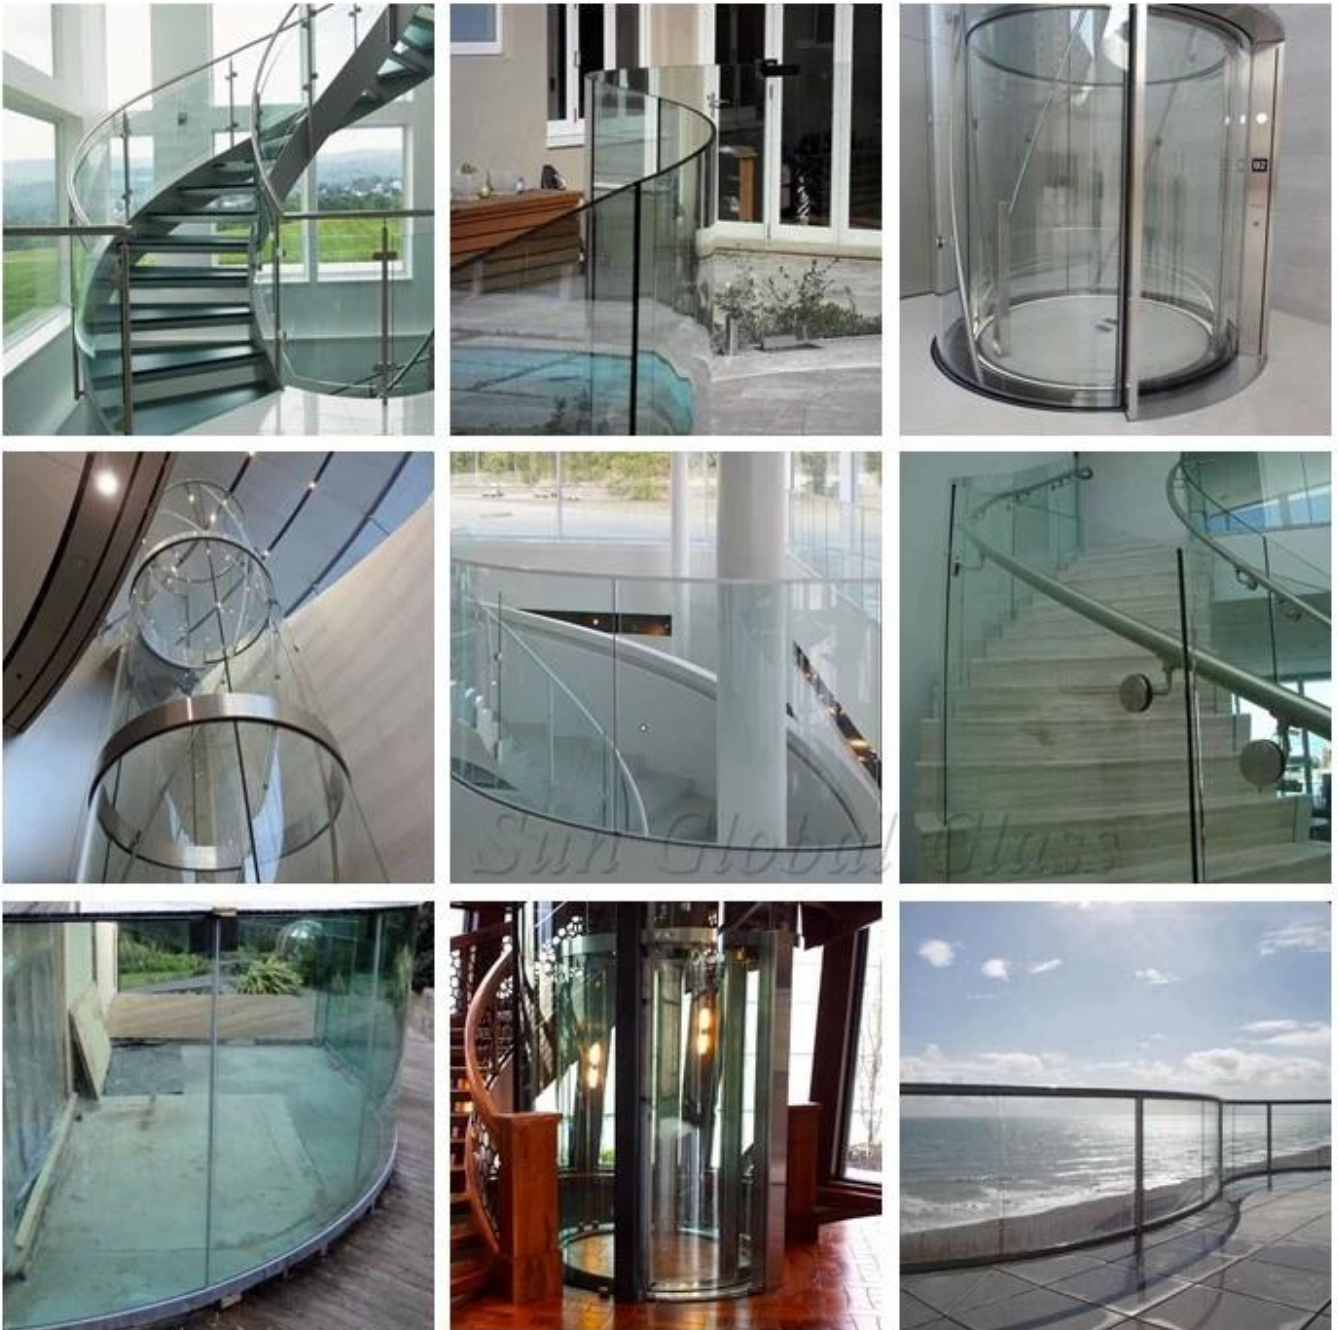

SZG Cina 19mm fornitore e produttore di vetro temperato curvo in Cina

Il vetro di sicurezza temperato curvo da 19 mm / vetro temperato curvo da 19 mm è prodotto da [Vetro ricotto da 19 mm](#) riscaldato al punto di rammollimento (circa 600 gradi Celsius), secondo un certo raggio del trattamento freddo, la forza della superficie raddoppia, la superficie piatta originale diventa superficie curva del vetro.

Caratteristiche:

1. Nessun danno per gli esseri umani: il vetro temperato curvo si è rotto in piccoli pezzi di particelle di favo

a nido d'ape e il pc rotto non danneggerà il corpo umano.

2. Durezza: la durezza del vetro curvo di sicurezza è 5 volte superiore al vetro ricotto.

1. Parete di vetro, partizione di vetro
2. Soffitto di vetro
3. Recinzione / ringhiera / balaustra in vetro
4. Porta a vetri

specificazioni

Spessore: vetro curvo da 5 mm, vetro curvo da 6 mm, vetro curvo da 8 mm, vetro curvo da 10 mm, vetro curvo da 12 mm, vetro curvo da 15 mm, ecc.