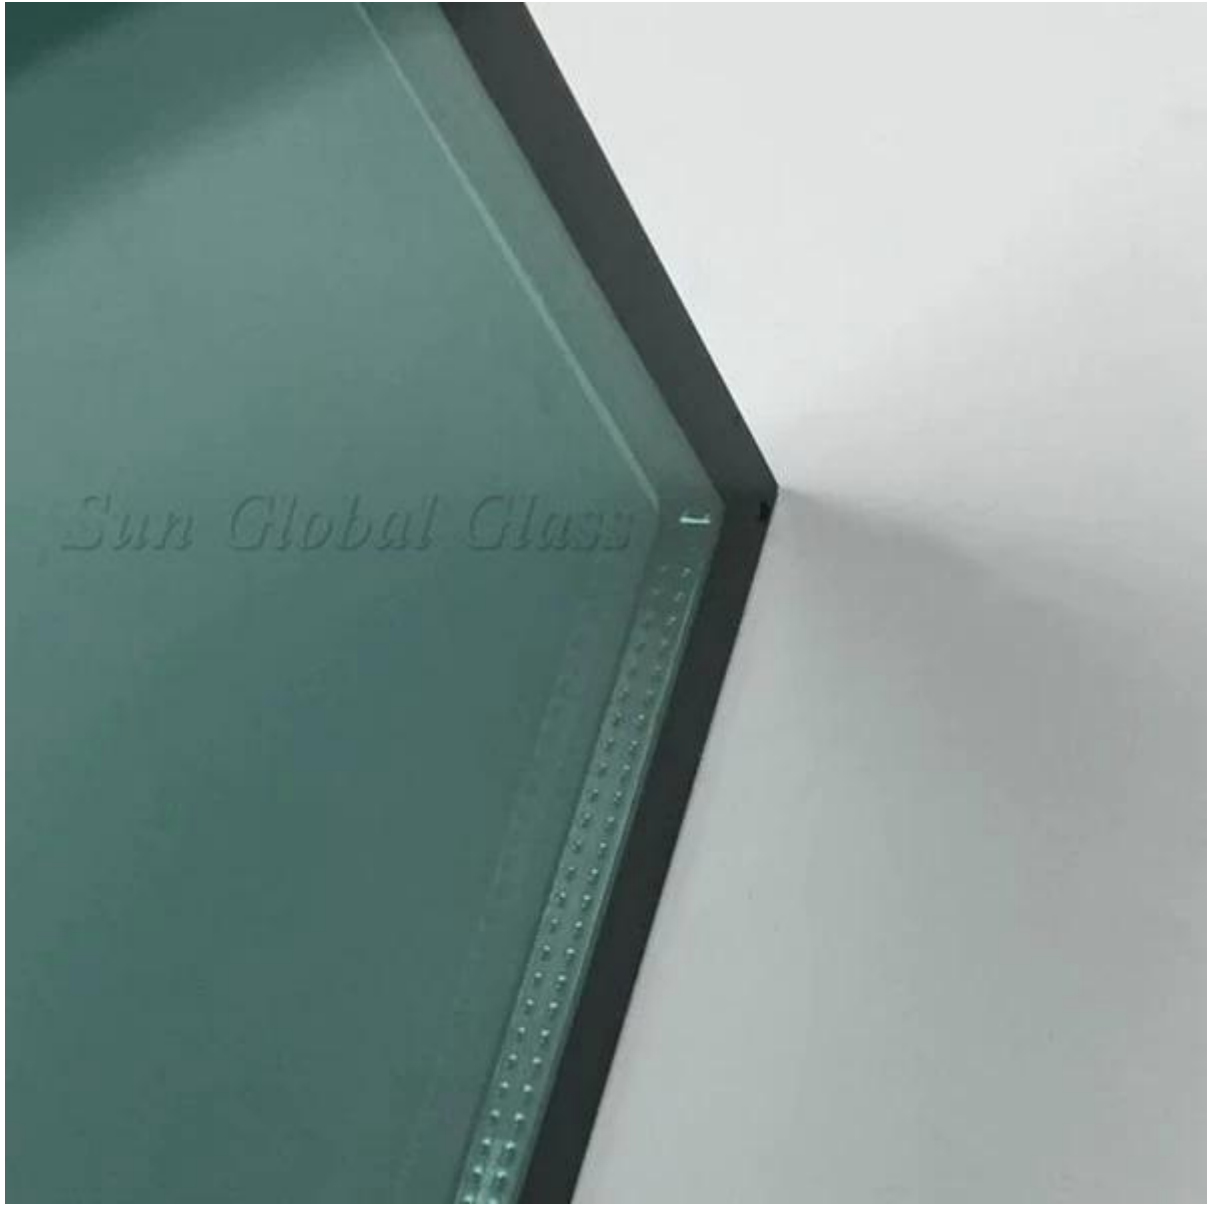

Pannelli di vetro isolati della finestra

SZG finestra di vetro isolata è fatto di due o più parti di vetri di vetro che potrebbero essere low e o vetro riflettente o normale vetro colorato float e utilizzare gommatura sigillante e distanziatori in alluminio che è stato riempito con essiccante insieme. Vetro isolato/vetro vuoto/vetro IGU/doppi vetri con il perimetro del distanziale che entra in contatto con il vetro è adeguatamente sigillato con i sealani primari e secondari per assicurarli con aria/argon stretti.

Colore: colore libero, grigio, verde, blu, su misura

Max: 2700x3700mm

Min: 180x350mm

Prodotti immagini:

Pacchetto: