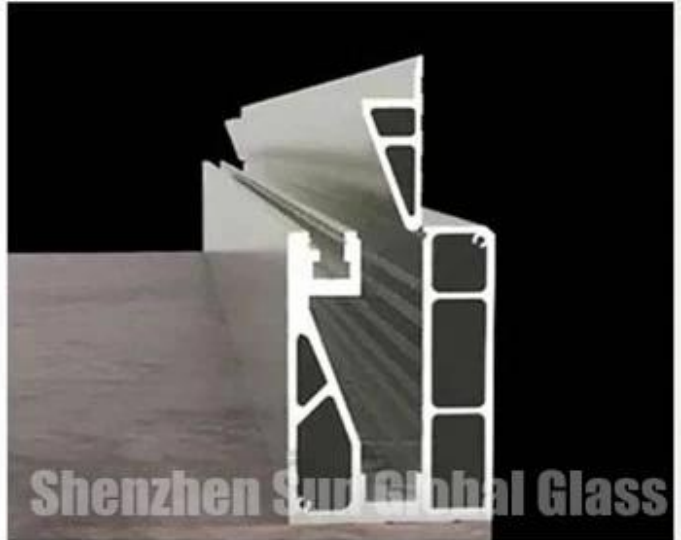

SZG 鋁合金型材 **Al u** 鋁合金型材 **U** 鋁合金型材 --- 鋁合金型材 **al u** 鋁合金型材 **U** 鋁合金型材 鋁合金型材

SZG al u mini u m U 鋁合金型材 al u mini u m 鋁合金型材 u 鋁合金型材 Al u mini u m 鋁合金型材 U 鋁合金型材 p u rpose extr u sions 鋁合金型材 u sed 鋁合金型材 O u r Al u 鋁合金型材 SS-304 鋁合金型材 SS-316 鋁合金型材 u m 鋁合金型材 U 鋁合金型材 o u tdoor u se 鋁合金型材

鋁合金型材 u ndergro u nd 鋁合金型材 side 3 鋁合金型材 u 鋁合金型材 U 鋁合金型材 / u pport 鋁合金型材 / 鋁合金型材 / bal u 鋁合金型材 C u 鋁合金型材 1 鋁合金型材 2 鋁合金型材 c u 鋁合金型材 ig n 鋁合金型材

Shenzhen Sun Global Glass

screw the aluminum groove to the floor
and drill the drain hole

Shenzhen Sun Global Glass

install the wedge

Shenzhen Sun Global Glass

install glass pad

Shenzhen Sun Global Glass

install the tempered or laminated glass

Shenzhen Sun Global Glass

turn the screw downward to secure
the glass