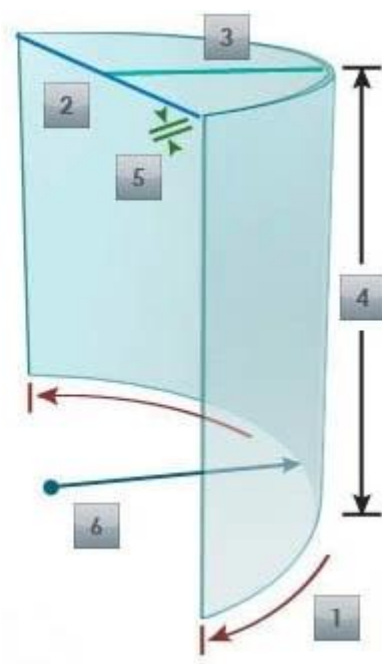

Especificações:

Espessura: 4mm 5mm 6mm 8mm 10mm 12mm 15mm

Tamanho do Customized: Max: 5600mm * 2400mm, mini: 400mm * 600mm

5-6mm mini raio: 1000mm

raio de 8-12mm mini: 1500mm

15-19mm mini raio: 2000mm

Cor: desobstruído, ultra desobstruído, ácido gravado, cinzento, verde, azul, bronze e cor ou testes padrões impressos

Qualidade:

De acordo com certificados de vidro moderado liso: ISO, BS6206, EN12510

Detalhes de 10mm curvou o vidro moderado:

Fotos do produto:

- 1** Arc Length
- 2** Chord
- 3** Depth
- 4** Height
- 5** Thickness
- 6** Radius

Linhas de produção:

Pacote e carregamento:

Mais produtos de vidro curvo:

Vidro laminado curvado

Vidro isolado curvado