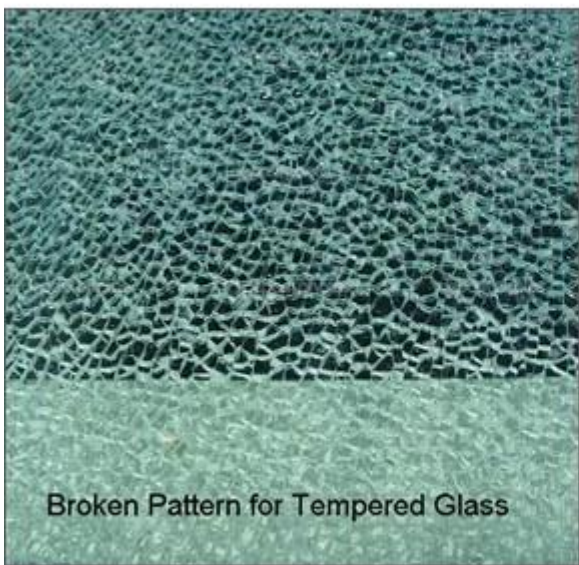

- **1** Arc Length
- **2** Chord
- **3** Depth
- **4** Height
- **5** Thickness
- **6** Radius

Linhas de produção: