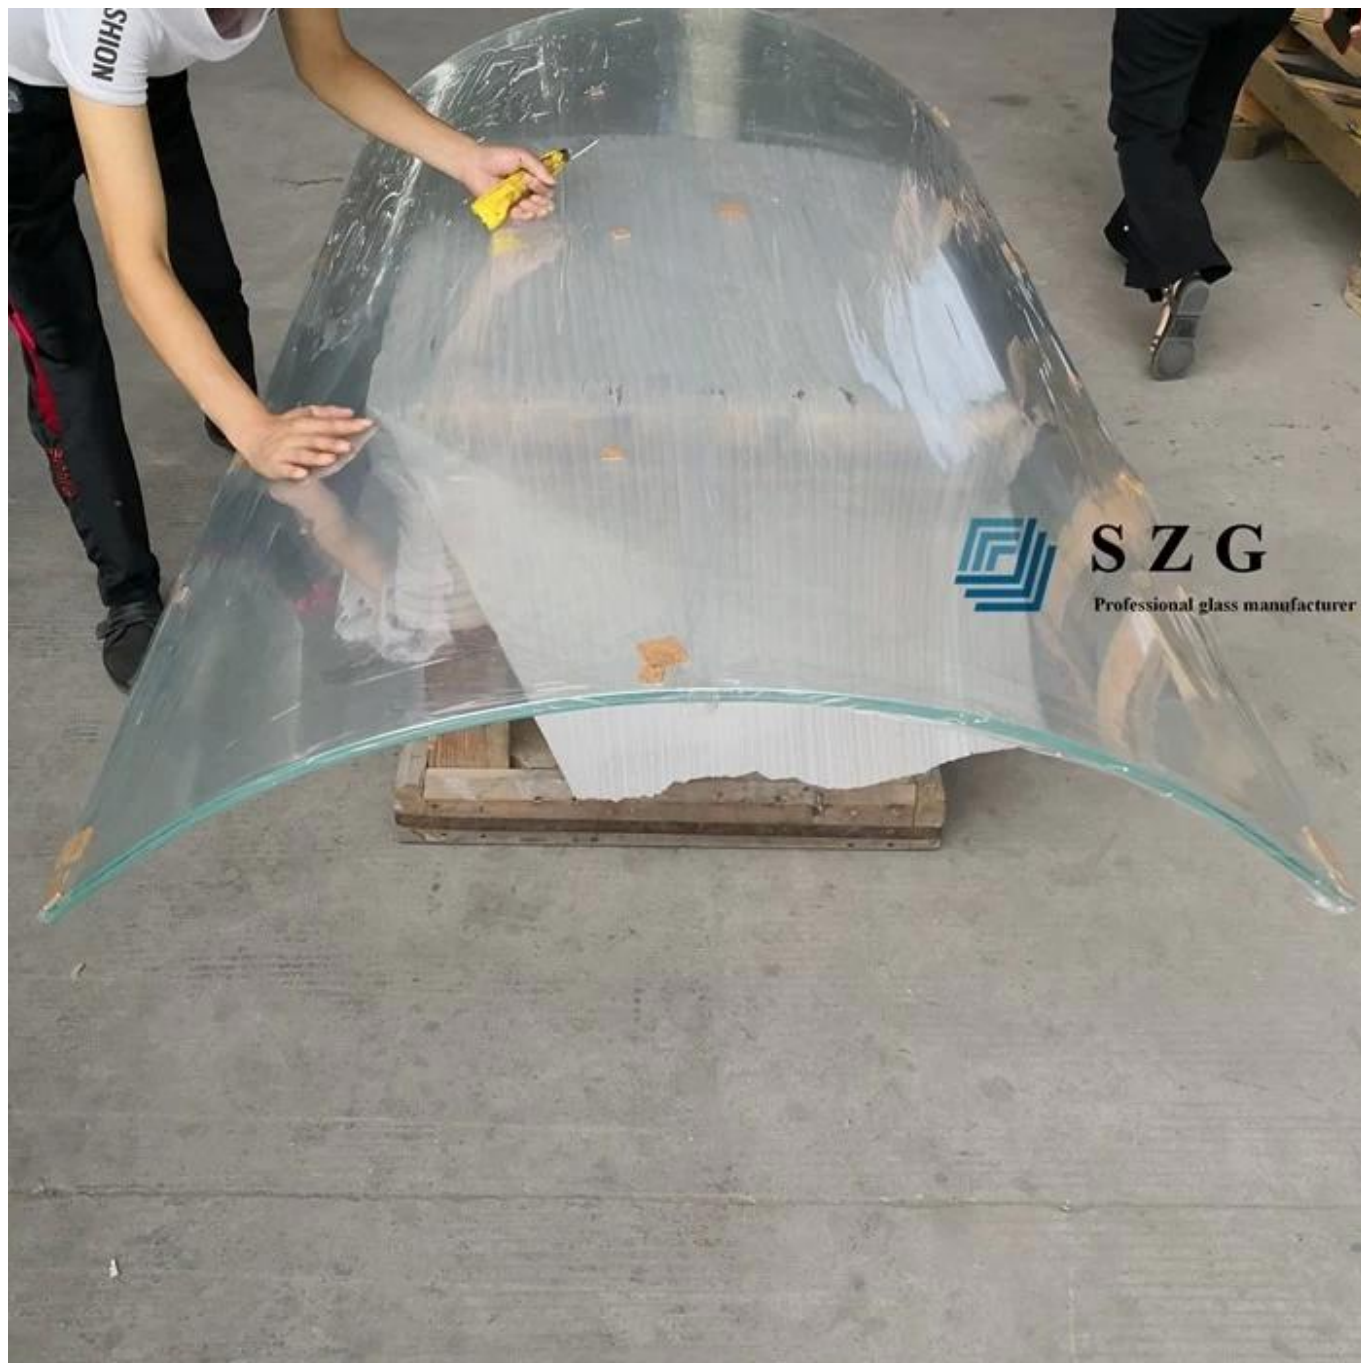

Vidro laminado moderado curvado ultra claro claro do Fabricante-13.52mm de SZG-Building

Vidro laminado moderado curvado ultra claro de 13.52mm é feito por duas peças de vidro curvo curvo de baixo ferro (vidro temperado curvo ultra claro) inserido por interlayer PVB transparente de 1.52mm. Após aquecimento e alta pressão na autoclave de alta pressão, os dois painéis de vidro são firmemente colados pelo filme PVB. O vidro laminado temperado curvado ultra claro de 13.52mm é chamado igualmente vidro laminado moderado curvado 13.52mm baixo ferro, 66.4 baixo curvou o vidro curvado, 6mm + 6mm curvado ultra claro ESG VSG, etc. É um tipo de vidro de segurança que seja popularmente usado nos edifícios .

Imagens de vidro laminado endurecido curvado ultra claro (baixo ferro) de 13.52mm:

S Z G

Professional glass manufacturer

Vantagens do vidro laminado temperado de baixo ferro curvado de 13.52mm:

1.Security: Quando o painel de vidro laminado curvo é quebrado, os detritos ainda vai ficar com o filme e não vai cair.

O vidro laminado curvado extra claro de 13.52mm pode reduzir a transmissão da luz ultravioleta.

Aplicação:

O vidro laminado temperado curvado de baixo ferro de 13,52 mm é popularmente utilizado como aplicações seguintes.

Outras cores disponíveis: azul, cinza, bronze, verde, outra cor personalizada.

Tamanho Máximo: 3.3M * 12M

Entrega: 7-15 dias, serviços urgentes estão disponíveis.

Padrões de qualidade:

SZG - vidro laminado temperado são produzidos estritamente de acordo com os requisitos da certificação do sistema de gestão da qualidade ISO 9001 e atende aos seguintes padrões de qualidade.