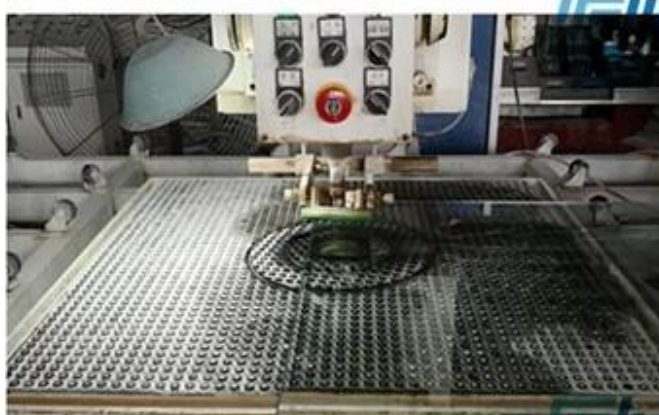

Equipamento de produção :

Especificações:

Nome do produto: 13.52mm ultra claro curvo vidro laminado temperado

Combinações: vidro moderado curvado baixo ferro de 6mm + vidro temperado curvado baixo ferro de PVB + 6mm de 1.52mm

Outras cores disponíveis: azul, cinza, bronze, verde, outra cor personalizada.

Tamanho Máximo: 3.3M * 12M

Entrega: 7-15 dias, serviços urgentes estão disponíveis.