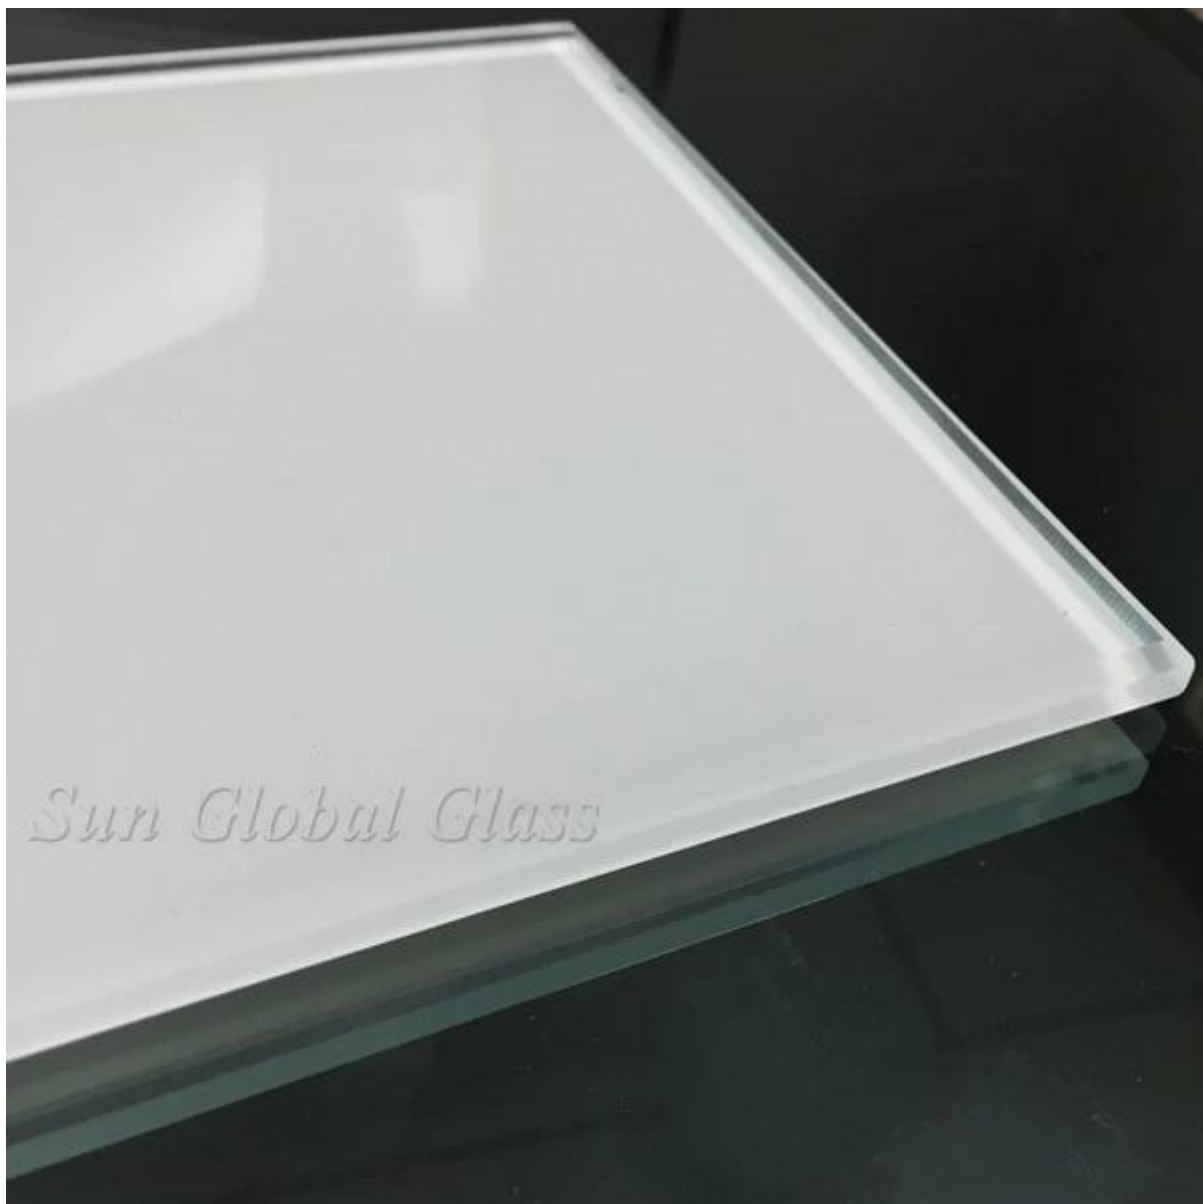

Linha de produção: