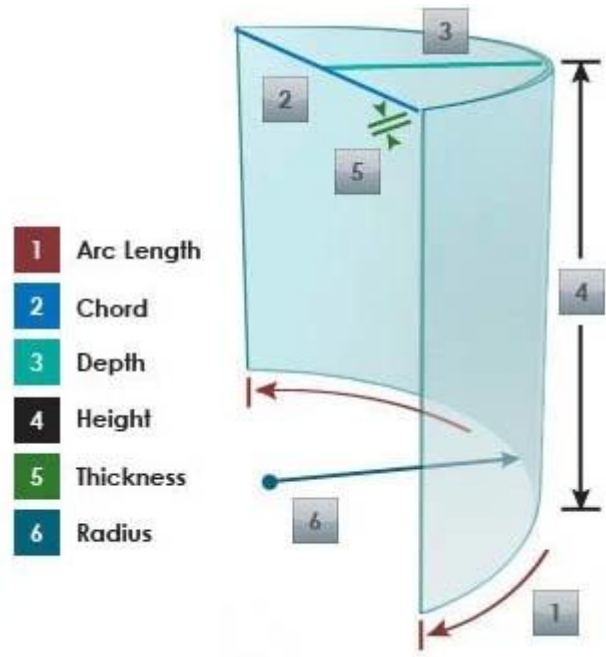

Especificações:

1. espessura: 5mm 6mm 8mm 10mm 12mm 15mm 19mm
2. Tamanho: personalizado tamanho raio $\geq 400\text{mm}$, $\leq 13000\text{mm}$ de altura, $\leq 3300\text{mm}$ de comprimento de arco
5-6mm de raio mini: 1000mm
8-12mm de raio mini: 1500mm
15 e 19mm de raio mini: 2000mm
3. cor: Claro, ultra claro, ácido gravado, cinza, verde, azul, bronze ou qualquer cor com base no mapa de Pantone.

Qualidade:

1. 5mm curvo vidro temperado Conheça o padrão de vidro de segurança de BS 6206 britânico.
2. 5mm curvo vidro temperado Encontre EN 12150 CE Europeu de vidro de segurança padrão.
3. 5mm curvo vidro temperado Conheça a certificação compulsória de vidro de segurança chinesa

(CCC)

Detalhes de 5mm curvo vidro temperado:

Fotos do produto:

Linhas de produção:

Embalagem e carregamento: