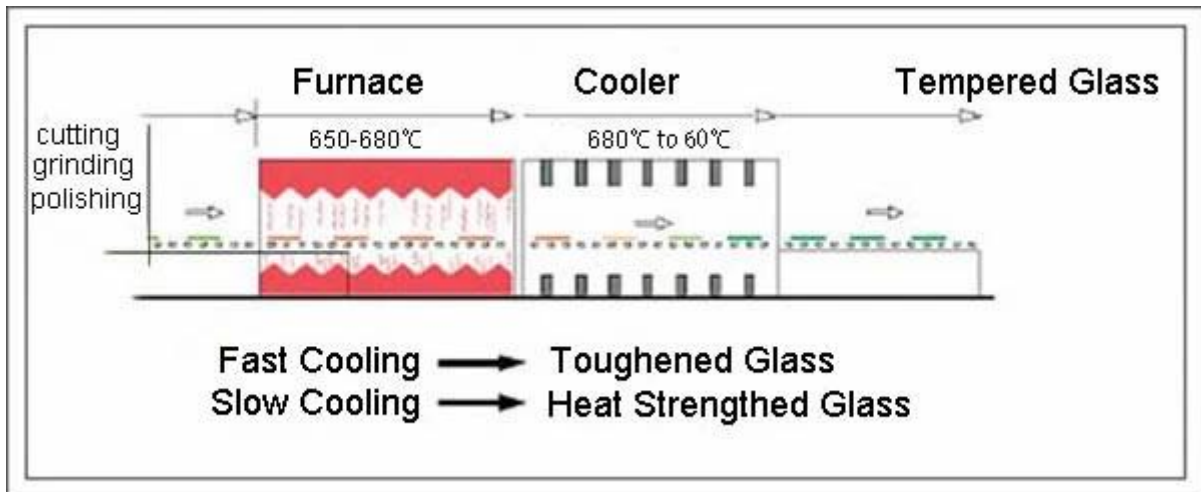

Linha de produção:

Embalagem e carregamento: