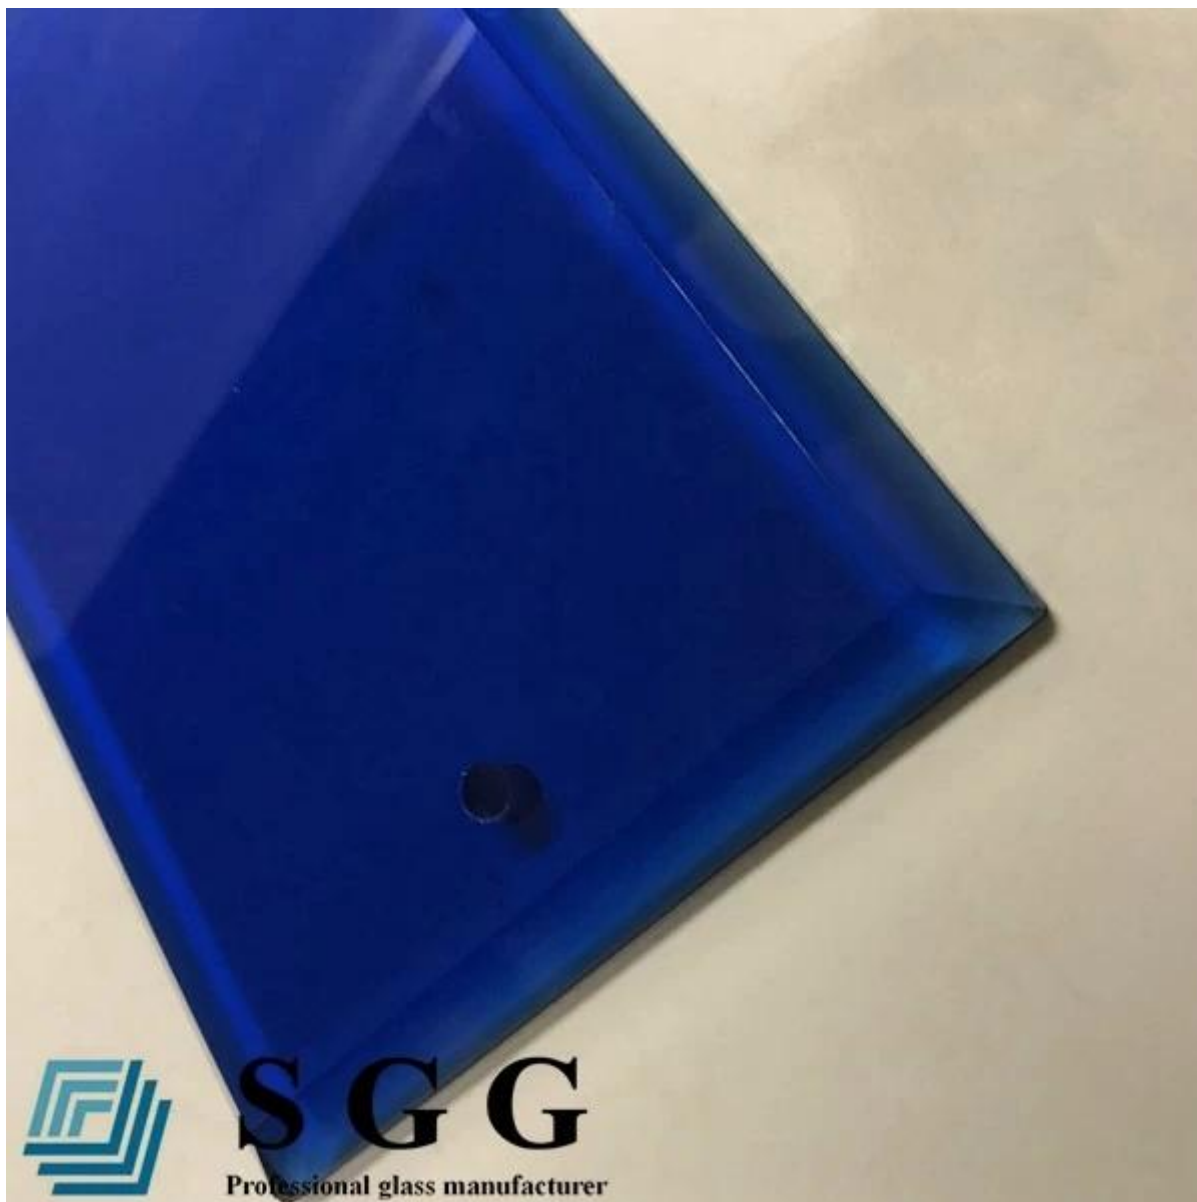

Diferenças entre o vidro recozido e vidro temperado:

1. vidro temperado azul escuro 6mm reduz o risco de lesões devido à sua natureza de quebrar em pedaços pequenos, circulares, em vez de fragmentos afiados, irregulares.
2. janelas de vidro temperado azul escuro 6mm é a facilidade de limpar se eles nunca quebram.
3. vidro temperado azul escuro 6mm é força de 5 vezes do que o vidro de flutuador azul escuro de 8mm.

Buracos e disjuntores: