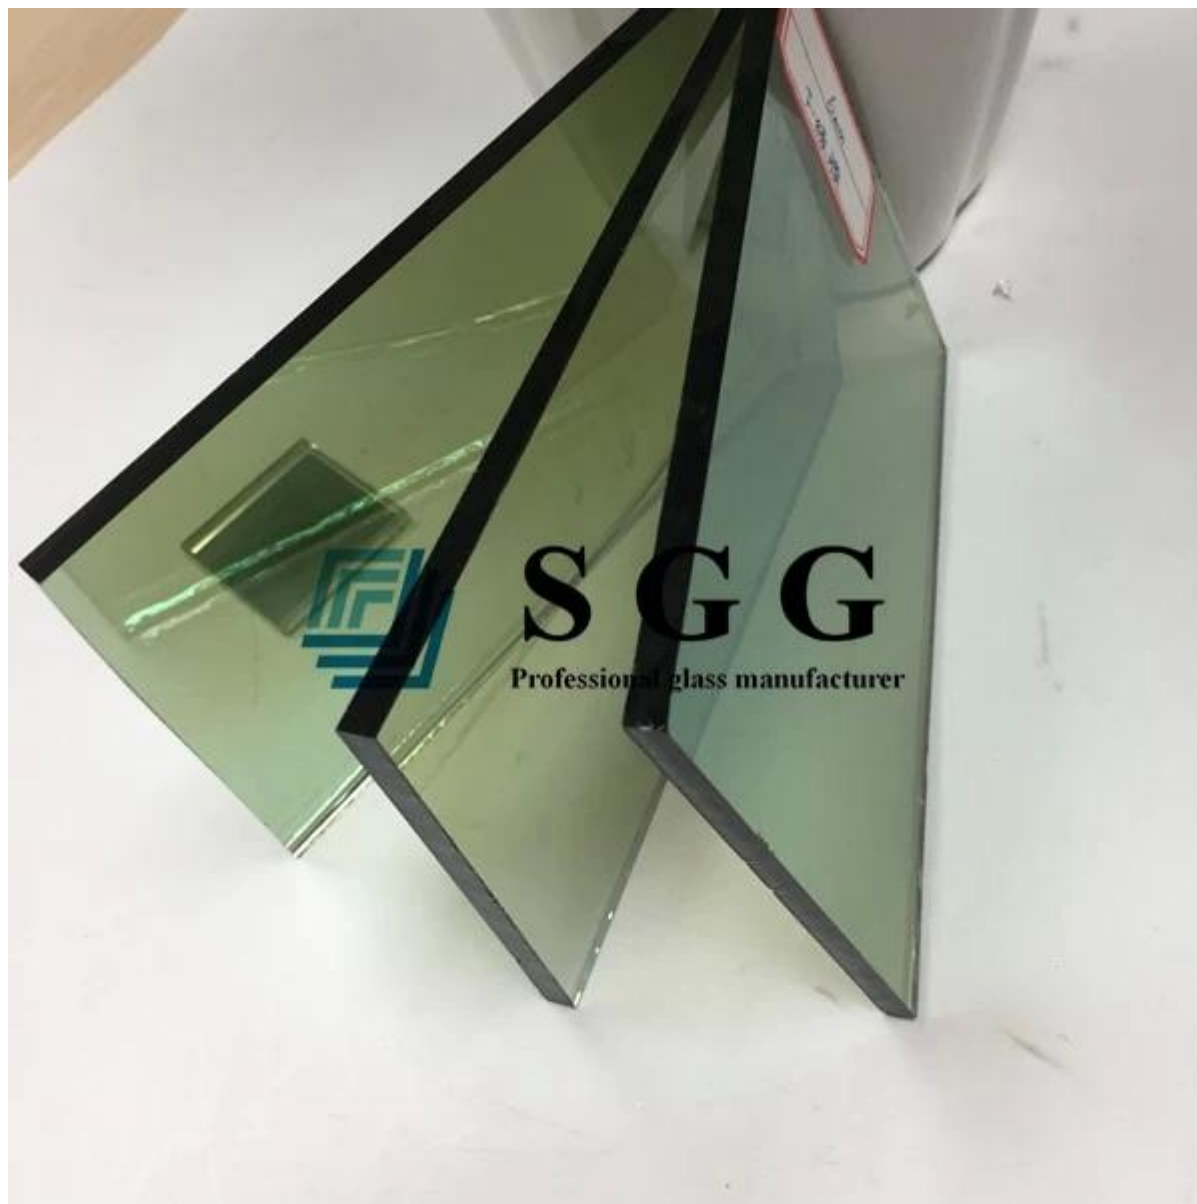

Durável revestimento de 8mm de espessura de luz verde de vidro reflexivo tratamento de revestimento on-line

O vidro reflexivo em linha do revestimento pode ser usado para abaixar o coeficiente do ganho de calor solar aumentando a reflexão de superfície do material; Estes materiais de revestimento consistem geralmente em camadas metálicas finas ou do óxido do metal. Nós podemos oferecer-lhe várias cores para opções: vidro reflexivo de prata; vidro reflexivo dourado, vidro reflexivo do bronze, vidro reflexivo verde escuro, vidro reflexivo verde francês, vidro reflexivo azul escuro, vidro reflexivo azul de Ford, vidro reflexivo cinzento escuro, vidro reflexivo cinzento do euro, e vidro reflexivo cor-de-rosa; espessura de 4mm, 5mm, 5.5 mm, 6mm, 8mm, e 10mm.

Especificação:

1. Glass produção: vidro reflexivo de 8mm F-Green

tamanho 2. Stock: 1830mm * 2440mm; 2140mm * 3300mm; 2250mm * 3660mm

3. tratamento do revestimento: vidro reflexivo em linha do revestimento; vidro reflexivo do revestimento duro

4. Brand: SZG

5. capacidade de processamento: pode ser temperado, laminado, e isolado

6. Quality: classe A

Características:

1. o vidro reflexivo revestido de 8mm F-Green tem o revestimento metálico durável; pode ser aplicado para a produção de vidro processado, como: o vidro moderado reflexivo verde da luz de 8mm, o vidro laminado temperado reflexivo verde da luz da espessura, e o vidro isolado temperado verde do francês da espessura personalizada, etc.