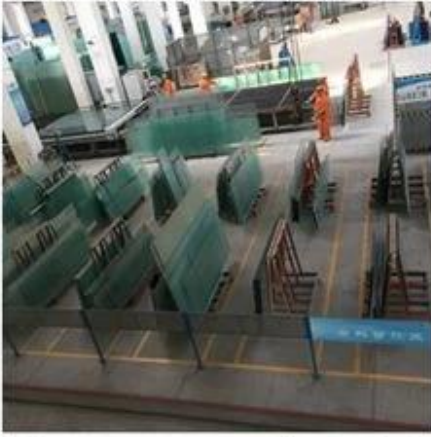

S Z G

Professional glass manufacturer