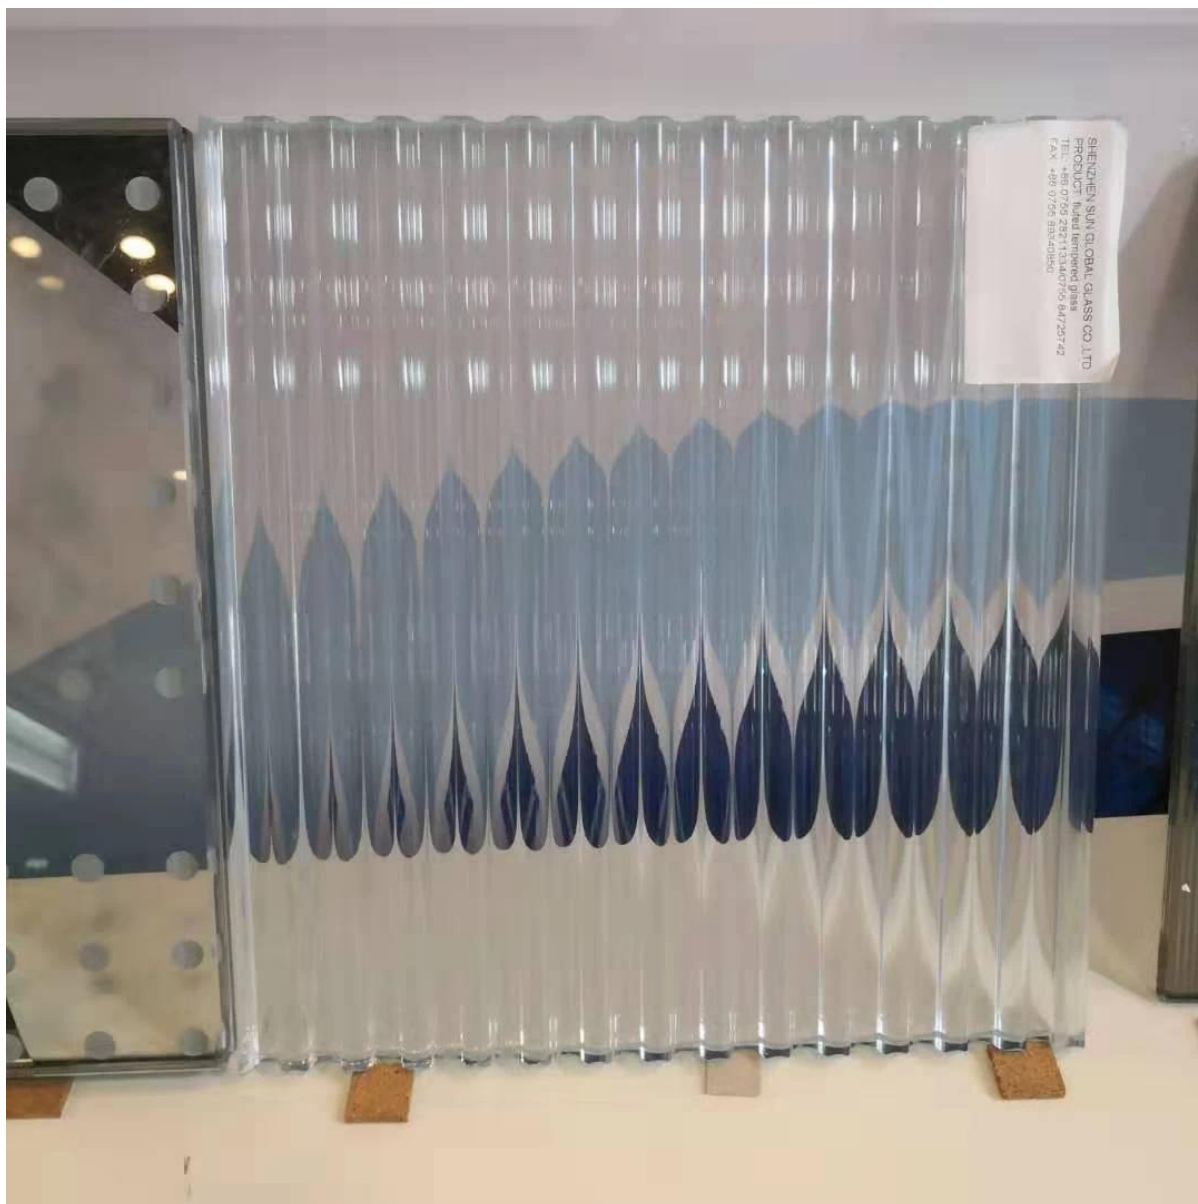

Рифленая закаленная безопасная стеклянная панель 10 мм -

Рифленое стекло это форма декоративного стекла это определяется его многочисленными вертикальными канавками. ... эта форма декоративная **стакан** Это решение для создания уединения при сохранении естественного уровня освещения во внутренних жилых помещениях, оно идеально подходит для жилых помещений, где встречается стремление к пространству и уединению. Мы также назвали на стекло с узким рифом, фактурное стекло, уединенное стекло, ребристое стекло,

Спецификация:

Применение: дверные панели, перегородки, окна, балюстрады, облицовка, стены

Серия: Направленная

Отделка: цветная / матовая

Цвет: прозрачный / с низким содержанием железа

Максимум. Размер: Панели до 3,3 м * 13 м

Толщина: 1/4 ", 3/4", 3/8 ", 4/8", 1/2 "

Спецификация:

Применение: дверные панели, перегородки, окна, балюстрады, облицовка, стены

Серия: Направленная

Отделка: цветная / матовая

Цвет: прозрачный / с низким содержанием железа

Максимум. Размер: Панели до 3,3 м * 13 м

Толщина: 1/4 ", 3/4", 3/8 ", 4/8", 1/2 "

Особенности рифленого стекла:

1. Светорассеивающая, затемняющая микро-рифленая текстура
2. Обеспечивает удивительный уровень конфиденциальности
3. Он может позволить максимальный дневной свет передается.
4. Доступно в ультра-прозрачном стекле с низким содержанием железа