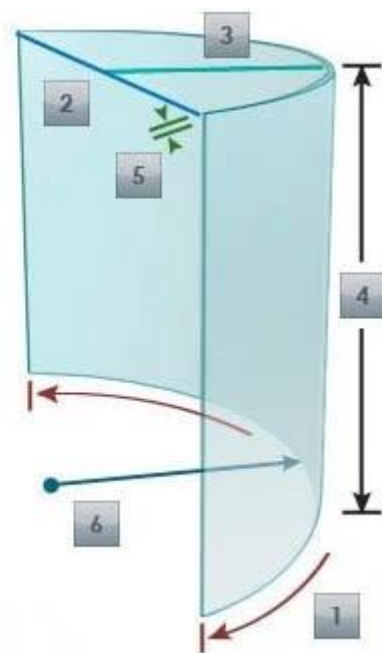

Спецификации:

Толщина: мм.

Настраиваемый размер: Макс: 5600мм * 2400мм, Мини: 400мм * 600 мм

5-6-мм мини-радиус: 1000 мм

8-12 мм мини-радиус: 1500 мм

15-19 мини-радиус: 2000мм

Цвет: четкие, ультра четкие, кислотные гравюры, серые, зеленые, синие, бронзовые и печатные цвета или узоры

Качества:

В соответствии с сертификатами плоского закаленного стекла: ISO, бс6206, ен12510

Детали с изогнутым стеклом 10 мм:

Изображения продуктов:

- 1** Arc Length
- 2** Chord
- 3** Depth
- 4** Height
- 5** Thickness
- 6** Radius