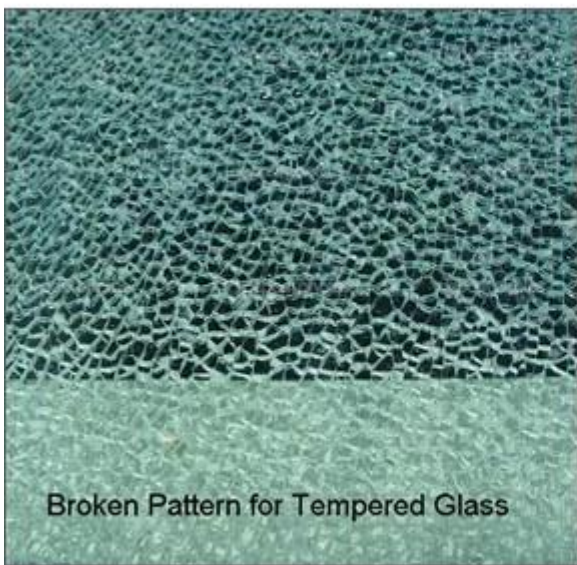

- **1** Arc Length
- **2** Chord
- **3** Depth
- **4** Height
- **5** Thickness
- **6** Radius