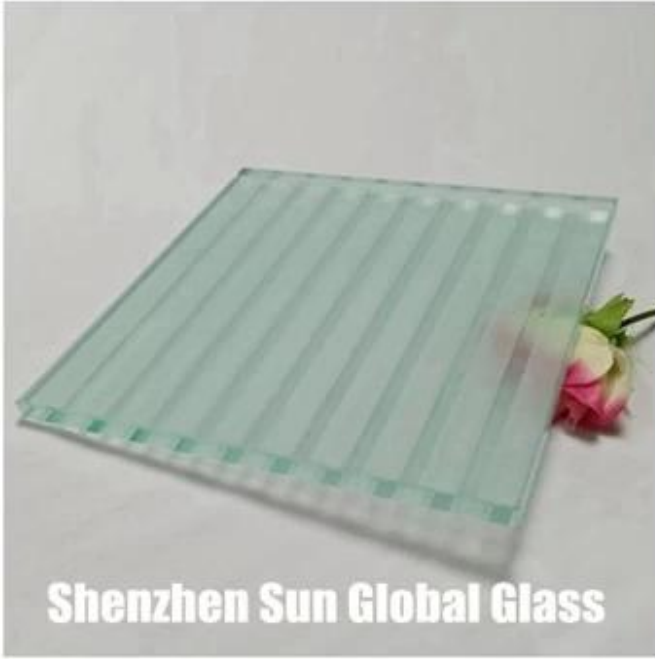

**3/8 дверь для душевой из матового закаленного стекла---
СЕЕН12150иSGCCEвропейский&Соединенные Штаты
АмерикийрынокбезопасностьстаканстандартДушдверьстаканпроизво
дительифабрикавКитай**

Стекло для душевой двери также называется стеклом для душевой кабины, стекло для двери в ванную, стекло для душевой, стекло для ванной и т. Д. Душевые двери обычно производятся в [закаленное безопасное стекло](#), с обычным цветом: прозрачный, матовый, бронзовый, градиентный и т. д. Некоторые клиенты выбирают легкоочищаемое покрытие на стекле душевой двери, чтобы сделать душевую дверь более удобной в использовании.

Выбор стекла для стекла душевой двери:

1. Прозрачное стекло двери душевой с низким содержанием железа

2. Матовое стекло двери ванной

3. Текстура стекла двери душевой кабины

Shenzhen Sun Global Glass

Shenzhen Sun Global Glass