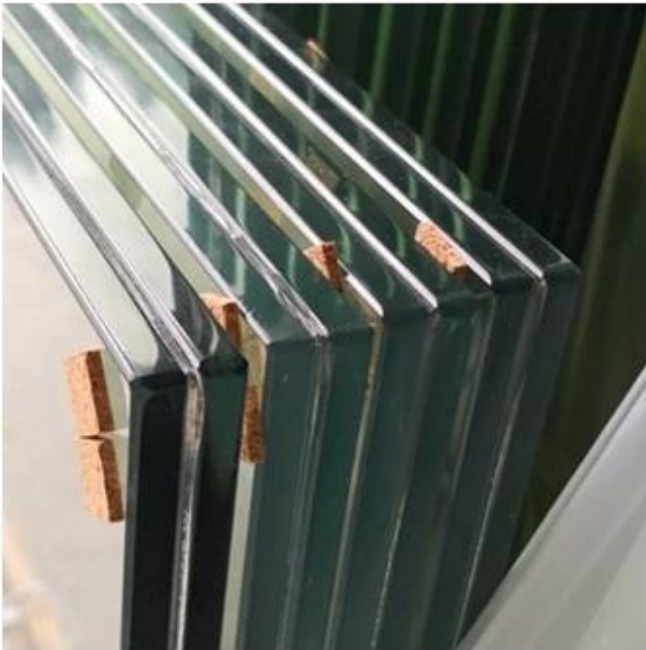

Выбор стекла для стекла душевой двери:

1. Прозрачное стекло двери душевой с низким содержанием железа