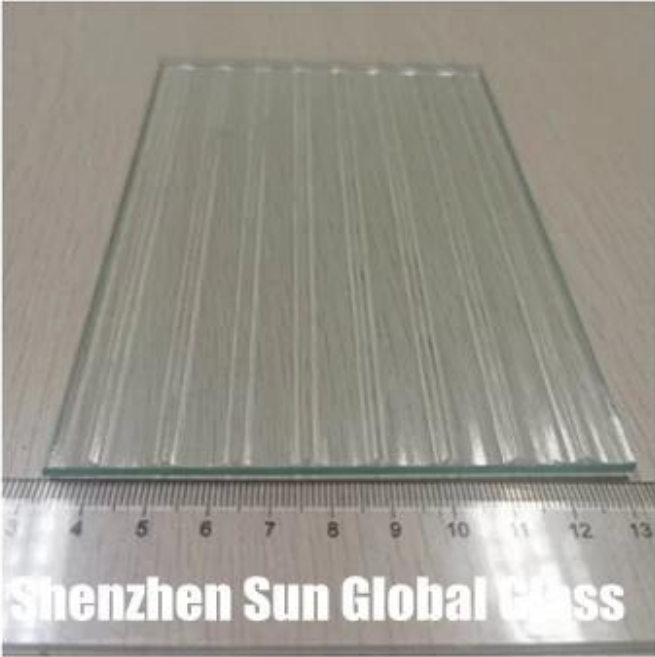

Выбор стекла для стекла душевой двери:

1. Прозрачное стекло двери душевой с низким содержанием железа

2. Матовое стекло двери ванной

3. Текстура стекла двери душевой кабины

Shenzhen Sun Global Glass

Shenzhen Sun Global Glass