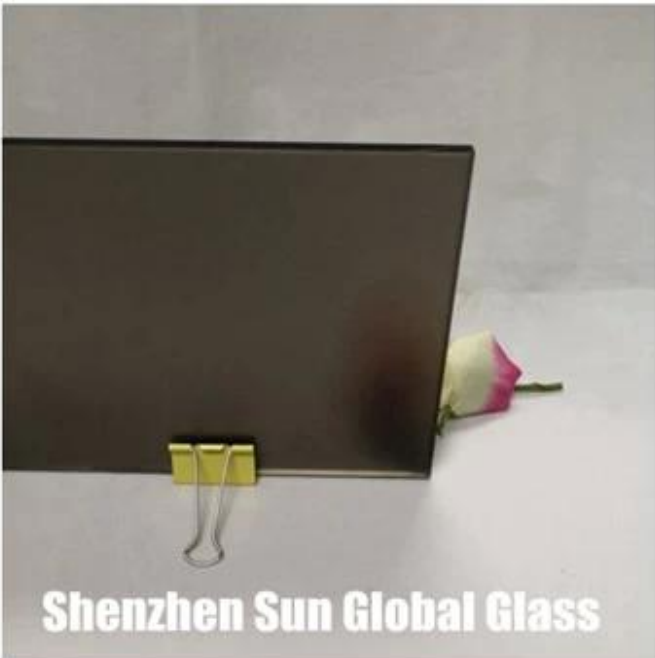

**3/8 дверь для душевой из матового закаленного стекла---
СЕЕН12150иSGCCEвропейский&Соединенные Штаты
АмерикийрынокбезопасностьстаканстандартДушдверьстаканпроизво
дительифабрикавКитай**

Стекло для душевой двери также называется стеклом для душевой кабины, стекло для двери в ванную, стекло для душевой, стекло для ванной и т. Д. Душевые двери обычно производятся в [закаленное безопасное стекло](#), с обычным цветом: прозрачный, матовый, бронзовый, градиентный и т. д. Некоторые клиенты выбирают легкоочищаемое покрытие на стекле душевой двери, чтобы сделать душевую дверь более удобной в использовании.

Выбор стекла для стекла душевой двери:

1. Прозрачное стекло двери душевой с низким содержанием железа

2. Матовое стекло двери ванной

3. Текстура стекла двери душевой кабины

Shenzhen Sun Global Glass

Shenzhen Sun Global Glass