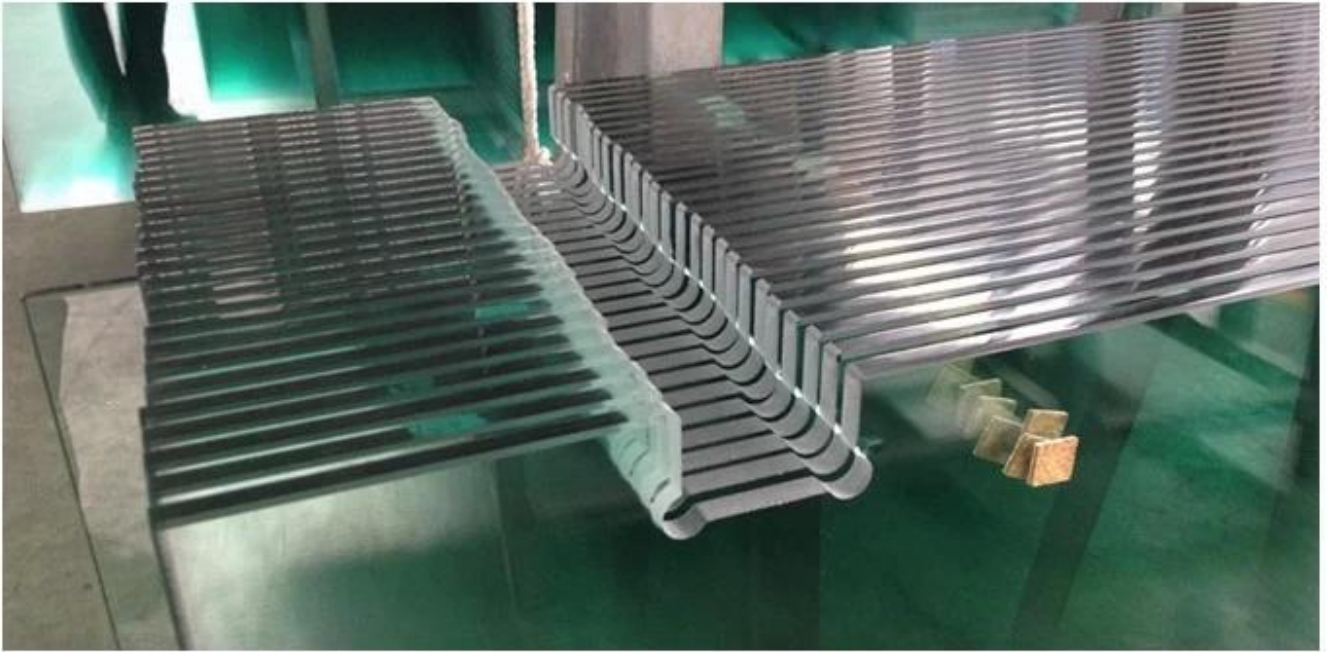

**3/8 дверь для душевой из матового закаленного стекла---
СЕЕН12150иSGCCEвропейский&Соединенные Штаты
АмерикийрынокбезопасностьстаканстандартДушдверьстаканпроизво
дительифабрикавКитай**

Стекло для душевой двери также называется стеклом для душевой кабины, стекло для двери в ванную, стекло для душевой, стекло для ванной и т. Д. Душевые двери обычно производятся в [закаленное безопасное стекло](#), с обычным цветом: прозрачный, матовый, бронзовый, градиентный и т. д. Некоторые клиенты выбирают легкоочищаемое покрытие на стекле душевой двери, чтобы сделать душевую дверь более удобной в использовании.

Тип стекла душевой двери (Плоское и изогнутое):

Мы можем изготовить как плоское, так и изогнутое стекло для душевых дверей.

Обработка стекла душевой двери:

Обработка стекла душевой двери включает шлифовку краев, вырезов, отверстий.