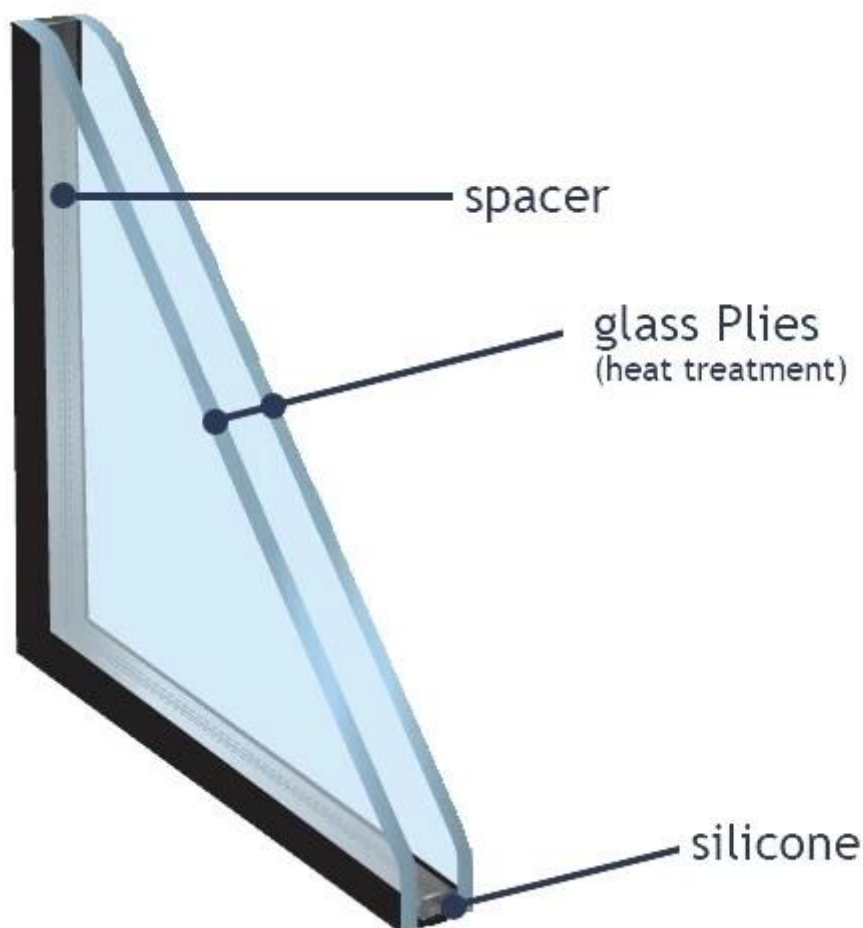

СГГ 5 мм + 12А + 5 мм, изолированное стекло-идеальное стекло фасадные материалы

5 мм + 12А + 5 мм изолированное стекло также называется 5 мм + 12А + 5 мм, пустотелое стекло, 5 мм + 12А + 5 мм (МГС), изоляционные элементы с изоляцией 5 мм + 5 мм, 5 мм + 12А + 5 мм с пустотелым стеклом, 5 мм + 5 мм от звука, Изоляционное стекло, стеклянное остекление, стекло с двойной изоляцией, 5 мм и т. д. Она может быть сделана двумя кусками 5 мм чистых стеклянных листов или одним куском 5 мм прозрачного стеклянного листа или [четкий лист с умеренным остеклением 5 мм](#) и другой кусок стекла с покрытием, например [Отражательная стекло 5 мм, низкое стекло е 5 мм](#) и так далее, два куска стекла из 5 мм, опечатанные после того, как они были окружены высокоскоростной и высокоплотной композитной клейкой. Средний космический корабль будет наполнен сухим газом, например воздухом, аргоном и осушителем, чтобы обеспечить сухость газа в космическом пространстве. Из-за особенностей надежного и энергосбережения, 5 мм + 12А + 5 мм с изолированным стеклом широко используются в качестве витража, стен, окон и дверей.

5 мм + 12А +:

Все единицы измерения, изготовленные из изоляционного стекла СГГ мм толщиной, являются двойными запечатанными единицами, использующими бутилацетат клей, клей или конструкционный герметик и силиконовую вторичную пломбу. Ароматические герметичные линии в наших вертикальных изоляционных линиях для повышения тепловой производительности и существенного снижения затрат на отопление и кондиционирование воздуха. Изолированное стекло также уменьшение внутренней конденсации в холодном климате.