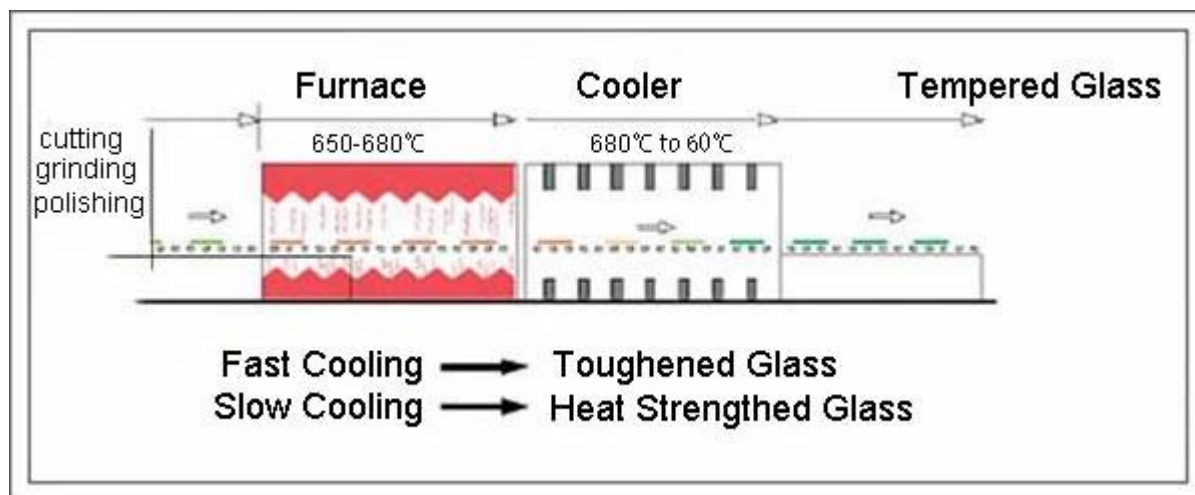

### **Сведения о продукте:**

**Изображения продуктов из прозрачного закаленного стекла 15 мм:**

Annealed Glass

Broken Pattern for Tempered Glass

**Отверстия и вырезать выходы:**

**Производственная линия:**