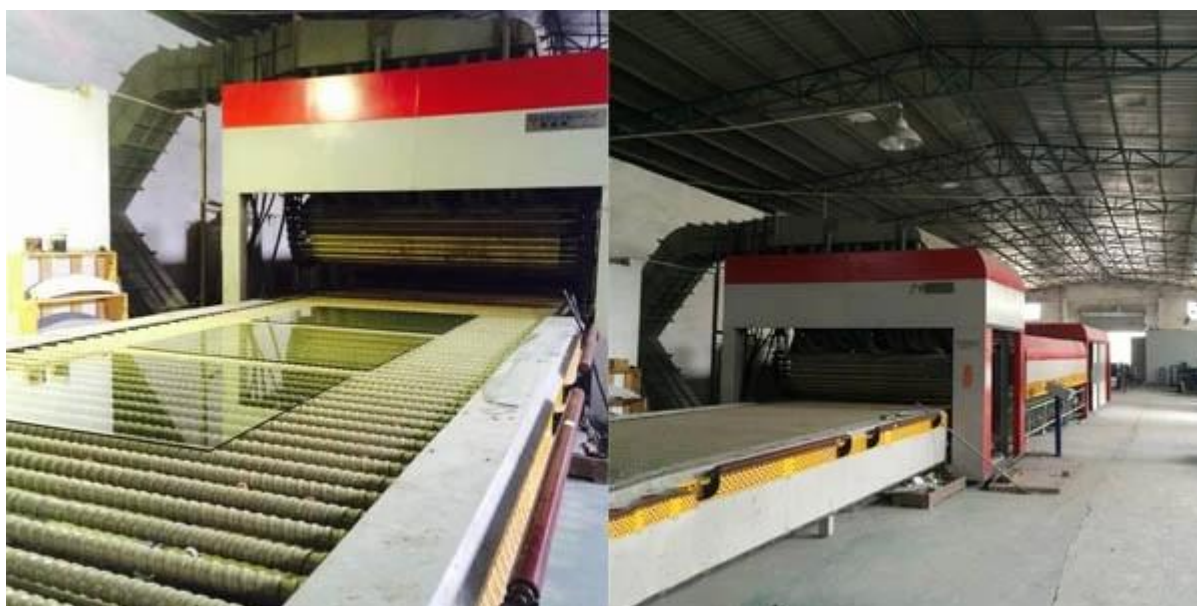

### **Сведения о продукте:**

**Изображения продуктов из прозрачного закаленного стекла 15 мм:**

Annealed Glass

Broken Pattern for Tempered Glass

**Отверстия и вырезать выходы:**

**Производственная линия:**