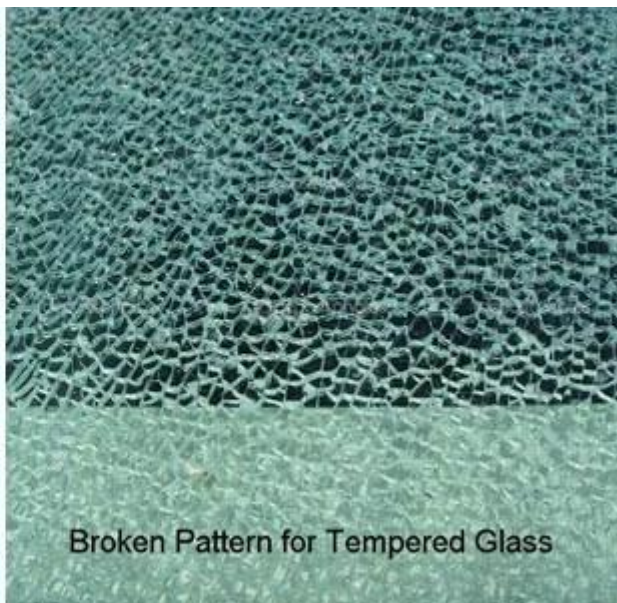

Broken Pattern for Tempered Glass

Отверстия и вырезать выходы: