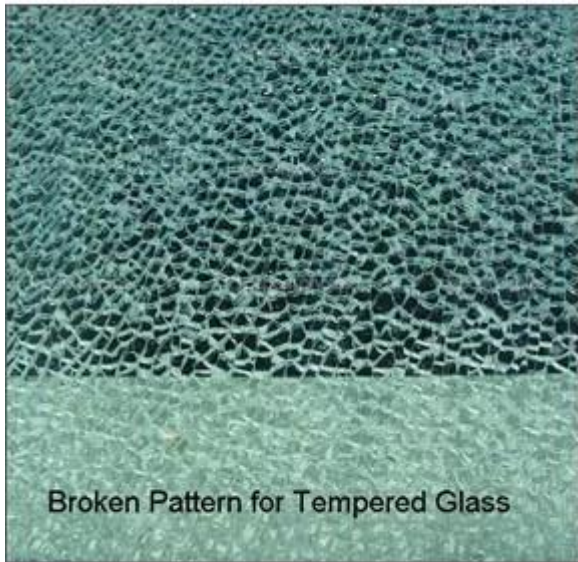

Производственные линии:

Пакет и загрузки: