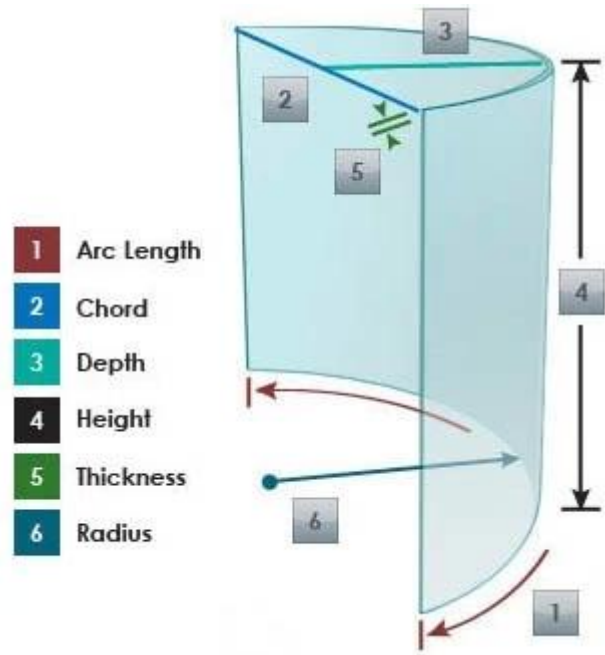

### **Технические характеристики:**

Толщина: 5 мм 6 мм 8 мм 10 мм 12 мм 15 мм 19 мм

Подгонять размер: Макс: 5600 мм \* 2400 мм, Мини: 400 \* 600 мм

Мини-радиус 5-6 мм: 1000 мм

8-12 мм мини радиус: 1500 мм

15-19 мм мини радиус: 2000 мм

Цвет: прозрачный, ультра ясный, кислота травленная, серый, зеленый, синий, бронзы или любого цвета Pantone диаграммы.

**Качество:**

1. Изогнутые закаленного стекла 12 мм безопасное стекло стандартам BS 6206 Великобритании.
2. Изогнутые закаленное стекло 12 мм соответствуют стандарту EN 12150 CE Европейского стекла безопасности.
3. Изогнутые закаленное стекло 12 мм встретить обязательной сертификации китайского стекла (CCC)

**Детали изогнутые закаленное стекло 12 мм:**

**Фотографии продукции:**

**Производственные линии:**

**Пакет и загрузки:**