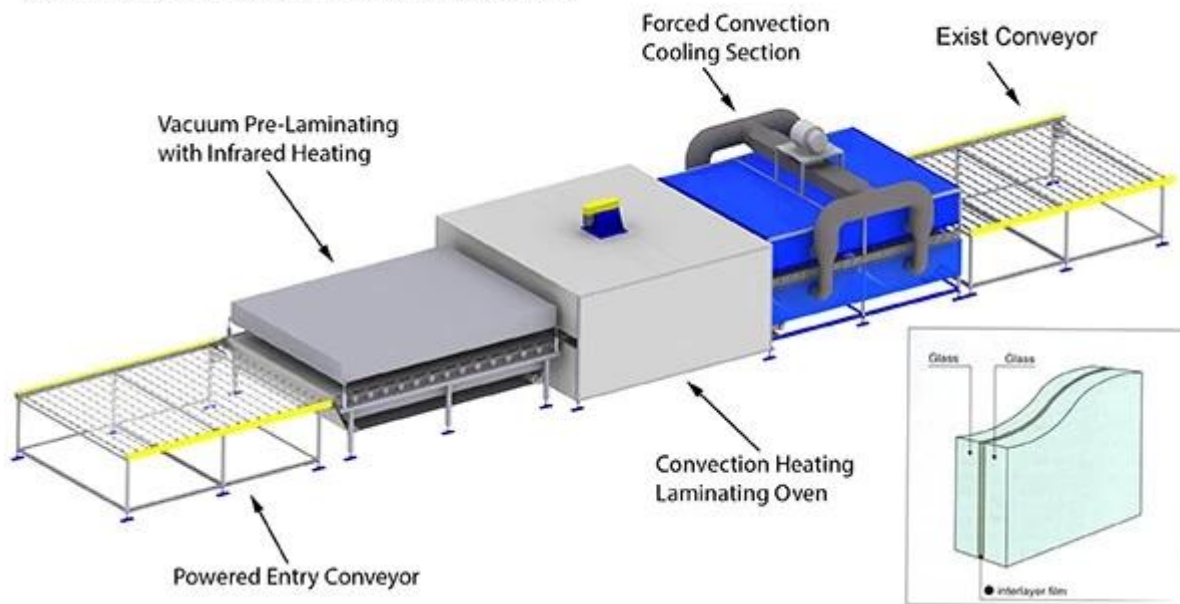

Sun Global Glass Laminated Glass Production Line

Gói và nạp:

Lời hứa của chúng tôi là bạn nhận được 5mm kính rõ ràng pvb blue dark 0,38 mm + 5 mm rõ ràng kính nhiều lớp với tình trạng cao chất lượng và an toàn từ chúng tôi!