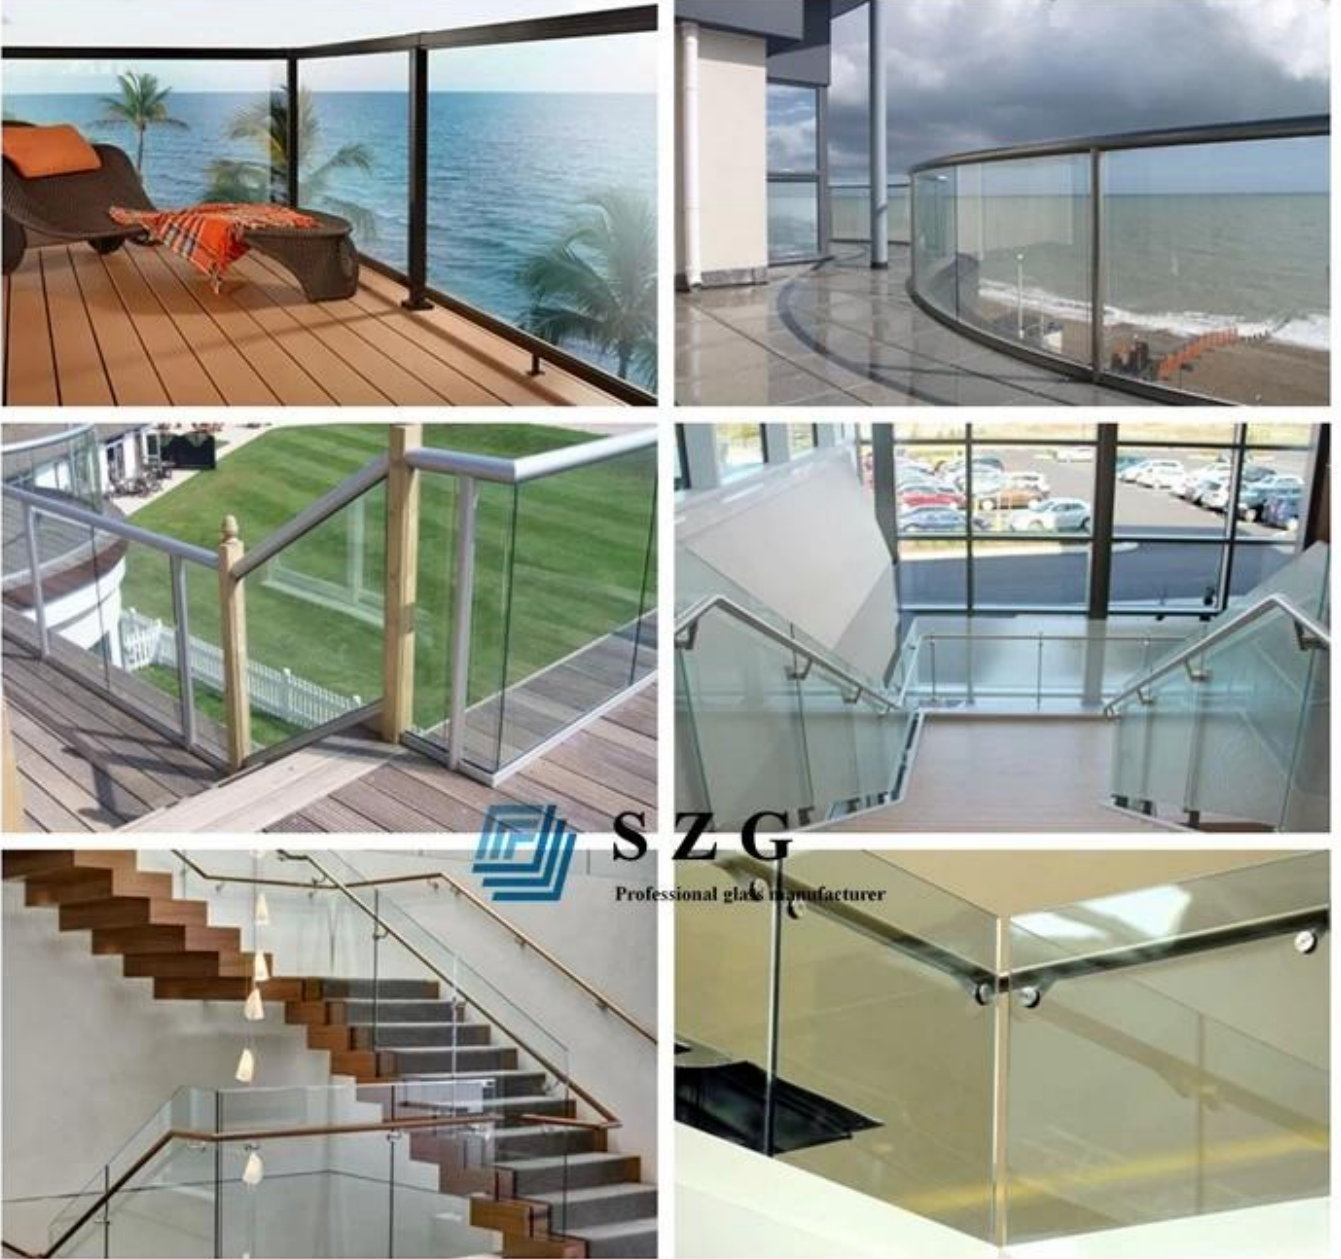

- 1.Safety: 10.76 مغلقة الزجاج حديدي، والحطام لا تزال عصا للفيلم ولن تسقط، والزجاج كله لا يزال في mm عندما يتم كسر 10.76. شكل كامل لتقديم الحماية قبل الاستبدال، بحيث يمكن أن تقلل من الإصابة.
2. PVB. ألوان مختلفة للاختيار، يمكن تخصيص لون.
3. هاي القوة: 10.76 مليمتر خفف من الزجاج الدرايزين مغلقة حوالي 5 مرات أصعب من العادي الرقائقي الزجاج الدرايزين. فيلم يمكن منع انتقال الصوت، مغلقة الزجاج حديدي يمكن تقليل الضوضاء. 4: PVB أو aa2. سوند برهان.
- 5.Wide 10.76 مغلقة mm مجال الرؤية: يمكنك ان ترى وجهة نظر واضحة من خلال 10.76.

مواصفات:

الزجاج المقسى حديدي mm نوع الزجاج: 10.76

مغلقة الزجاج الدرايزين ، 8 مليمتر الزجاج **mm درايزين زجاجي**، 17.52 mm سمك شعبية من الزجاج حديدي: **8.76**

المقسى الدرايزين، 10 مليمتر الزجاج حديدي، 12 مليمتر الزجاج المقسى الخ.

أو إيفا فيلم + 5 مليمتر تشديد الزجاج SGP أو PVB + التركيب: 5 مليمتر تشديد الزجاج

الشكل: الزجاج الرقائقي المسطح أو الزجاج الرقائقي المنحني

المعالجة العميقة: حافة مصقول، ثقب الحفر، انقطاع، قطع الشقوق، جولة الزاوية، الخ.

ألوان الزجاج للاختيار: الزجاج الشفاف، الزجاج الشفاف جدا، الزجاج الأخضر، الزجاج الأزرق، الزجاج البرونزي، الزجاج الرمادي،