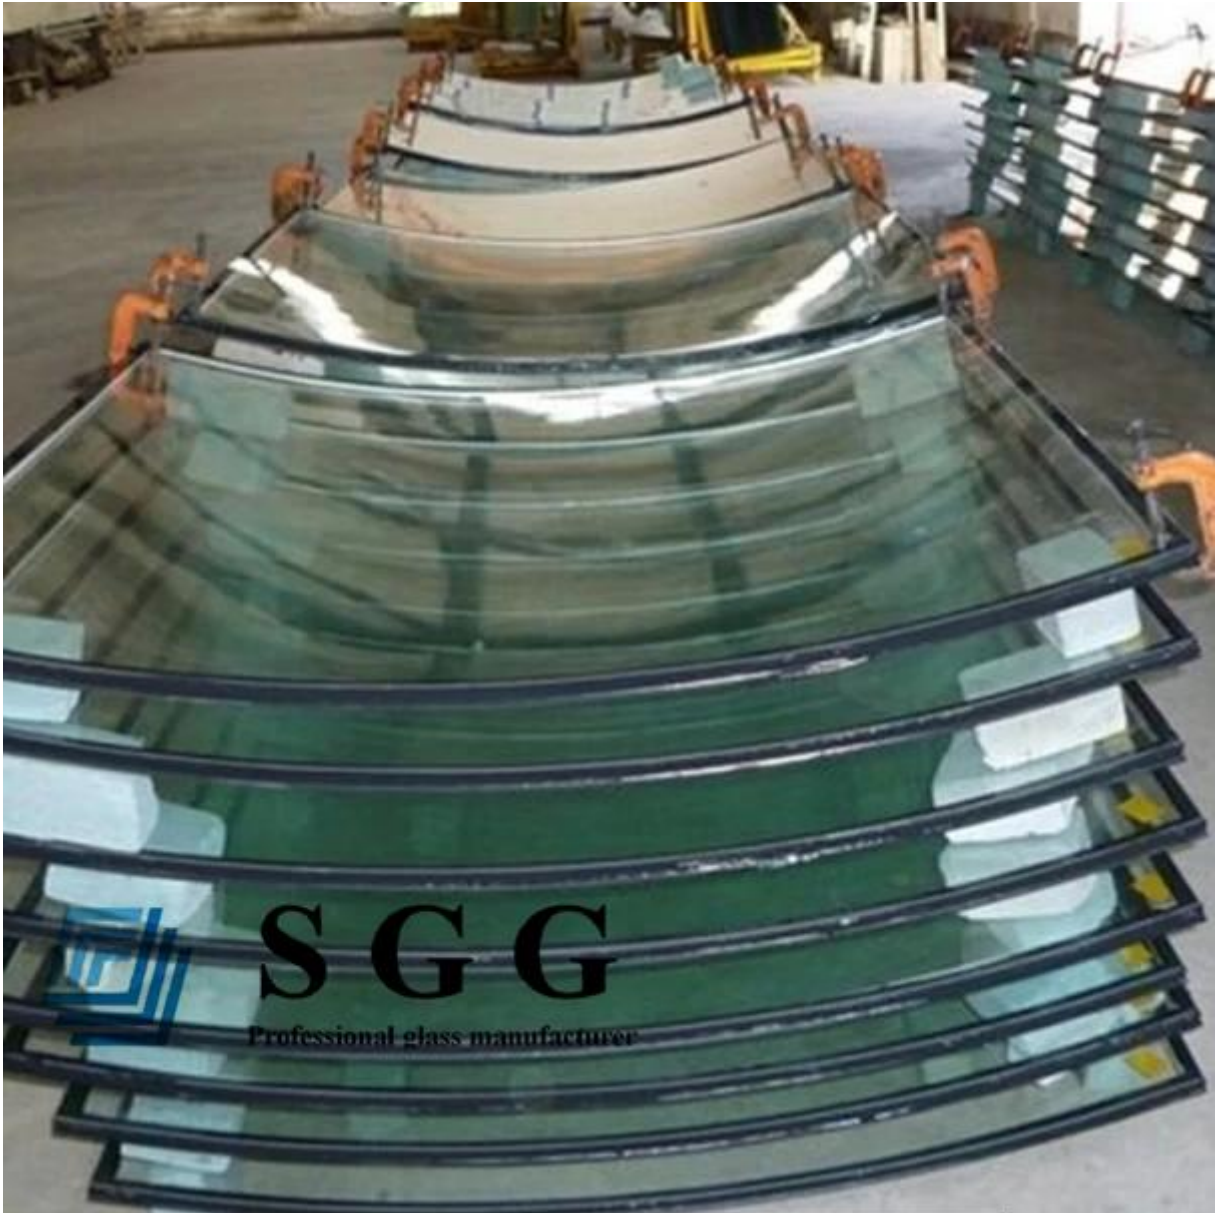

مباني المكاتب الجدار الساتر والواجهة-2

نوعيه:

الزجاج المعزول يتوافق مع معايير أوروبا وأمريكا الشمالية والصين: ايزو , ccc , ce , BS6206 , EN12510 , ansi Z97.

تفاصيل المنتج:

صور المنتج من 10 مم + 10 مم الزجاج المعزول المنحني