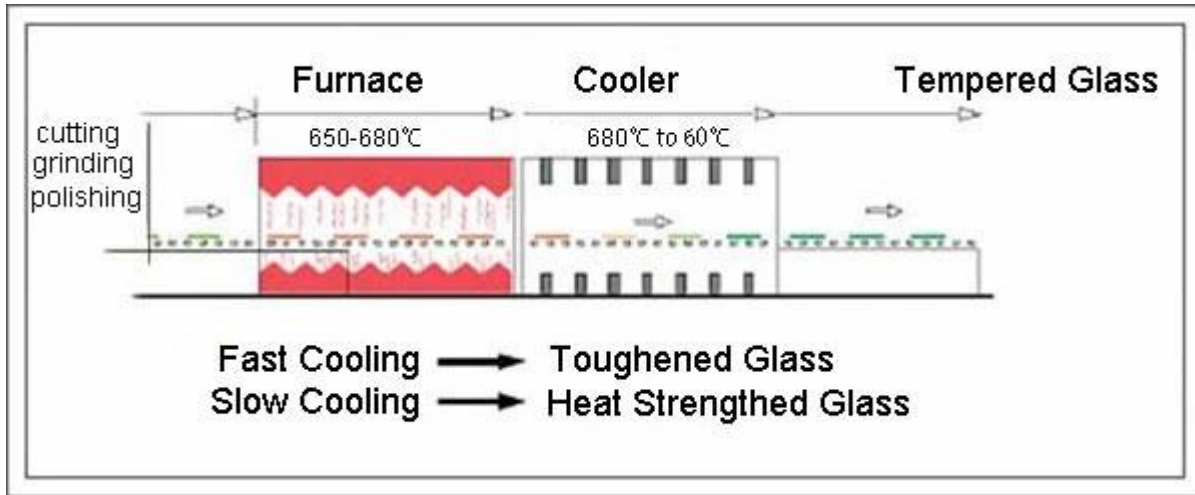

تفاصيل المنتج:

صور المنتج من باب تلميف متجمد الزجاج 8 مم 10 مم 12 مم

:التفاصيل العملية لباب خفف متجمد زجاج 8 مم 10 مم 12 مم

:خط إنتاج لباب خفف متجمد زجاج 8 مم 10 مم 12 مم

الحزمة والتحميل:

وعدنا من يمكنك تلقي متجمد زجاج الباب خفف 8 مم 10 مم 12 ملم مع شرط عالية الجودة والسلامة من قبلنا .