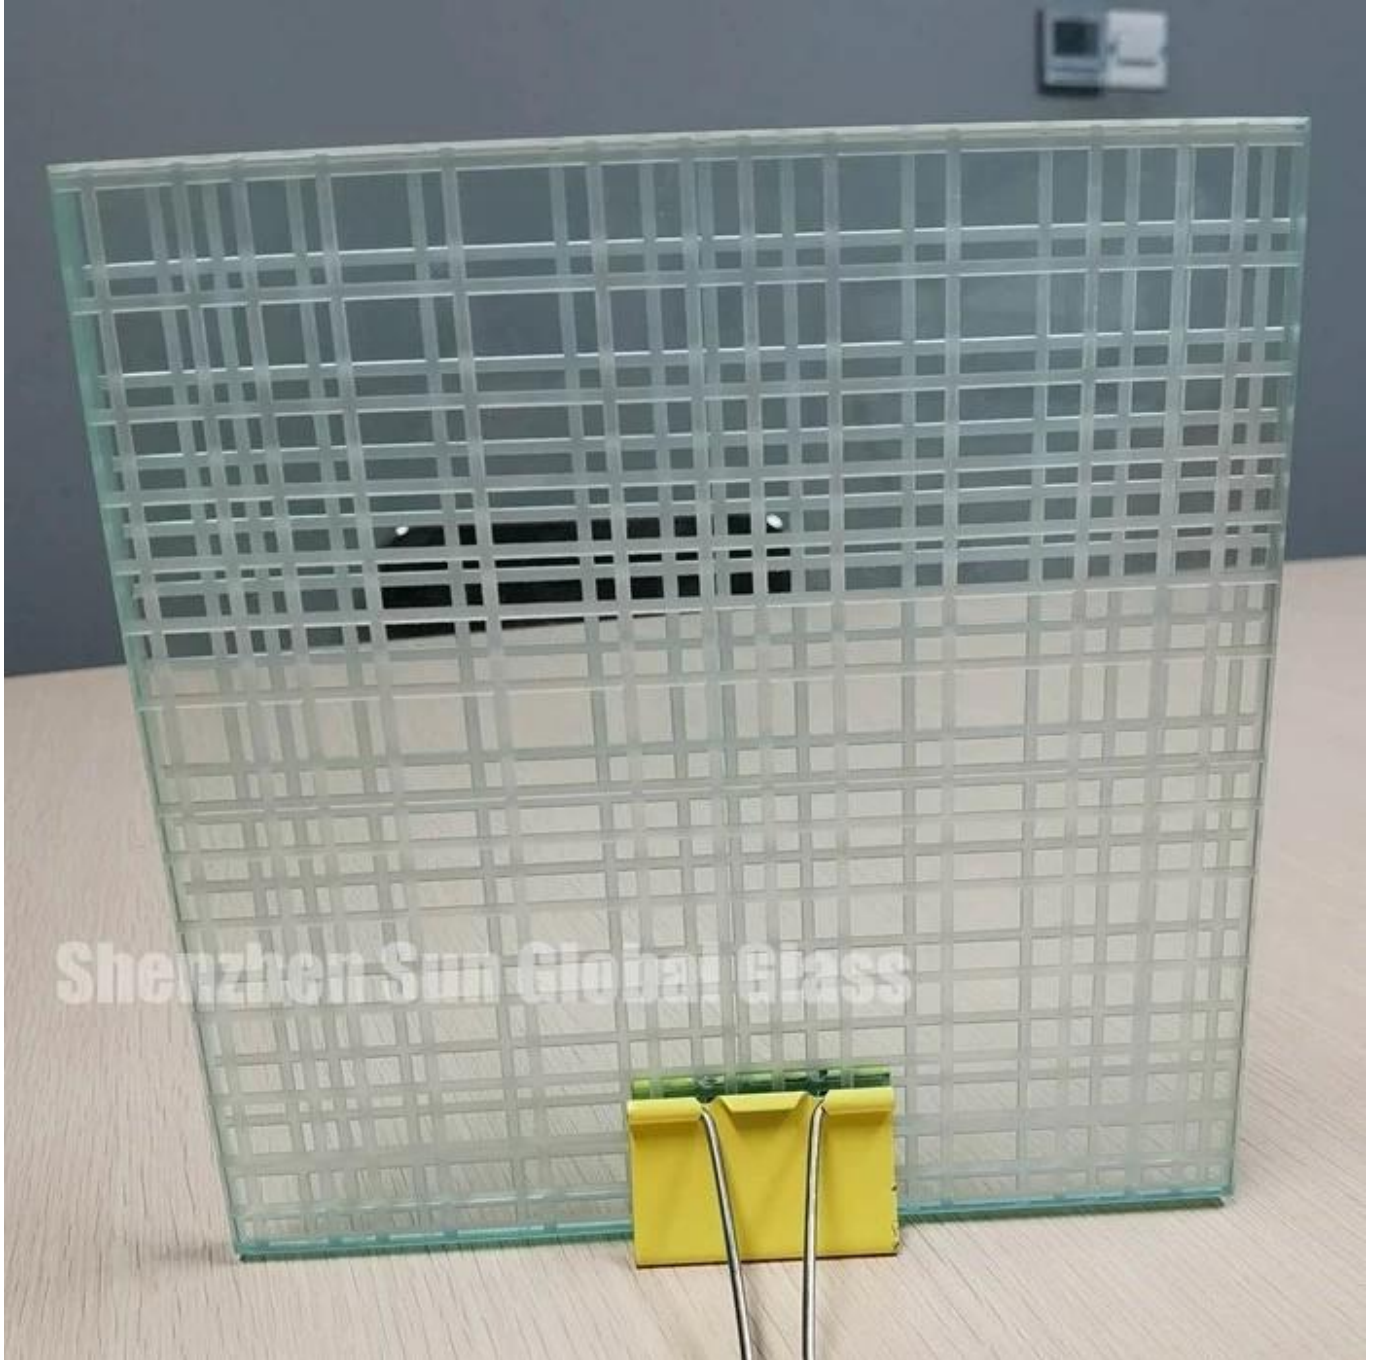

تيد الصقيع الزجاج --- الأفضل فلوريدا u بلي الجانب فلوريدا u تفعل SZG 10mm نمط تواليت الداخلية زخرفة زجاج في الصين u re تيد مقصب مضلع النص u

cli en t. D u e يعتمدان على رسم fl u te spa ce واثنين من ، fl u te هو نوع من الزجاج الزخرفي ، وعمق Fl u ted إن زجاج ، u se في التصميم الداخلي ، ce ، لحماية الخصوصية والمظهر الجيد u يتميز بمقاييس en t السابق ce ll إلى ، كزجاج التقسيم ، زجاج مقسم إلخ. هذا النوع مع رأسي أو أفقي الأخاديد ، وتسمى أيضًا الزجاج المقشور ، والزجاج المضلع ، s u ch ، والزجاج المقسم ، والزجاج المدلفن ، إلخ ، u والنص الأحمر

تخصيص:

ted , 10mm fl u زجاج , 8mm fl u زجاج , 6mm fl u زجاج , 5mm fl u زجاج , 4 سمك: fl u زجاج , 12mm fl u زجاج , إلخ

ن des ig n استنادًا إلى AA u c الحجم: الحد الأقصى 12 × 3.3 مترًا ، حجم حجم

.محكوم عليها بناءً على الرسم cu كلها fl fla u te من spa ce ، عمق fl u te ، fl u te نمط: عمودي أو أفقي

AA برونزي زجاج ، u gre en fl u زجاج ، u e fl u زجاج ، u شفاف من ted زجاج ، u اللون: زجاج منخفض من الحديد
ted ، زجاج fl u زجاج ، زجاج ted fl u رمادي ، زجاج ted fl u زجاج ،

AA u fl: الدقة من الزجاج u يضم

تطبيق:

Fla u res , s u ch على نطاق واسع في u se l ig ht , ex ce ll en t ظاهر ce h u ذلك u خصوصية الرجل وما إلى ذلك u ce nt d d u e to ex ce ll en t ظاهر ce u ساخن جدًا في السنوات FL u ted text u re glass المجالات التالية . انها