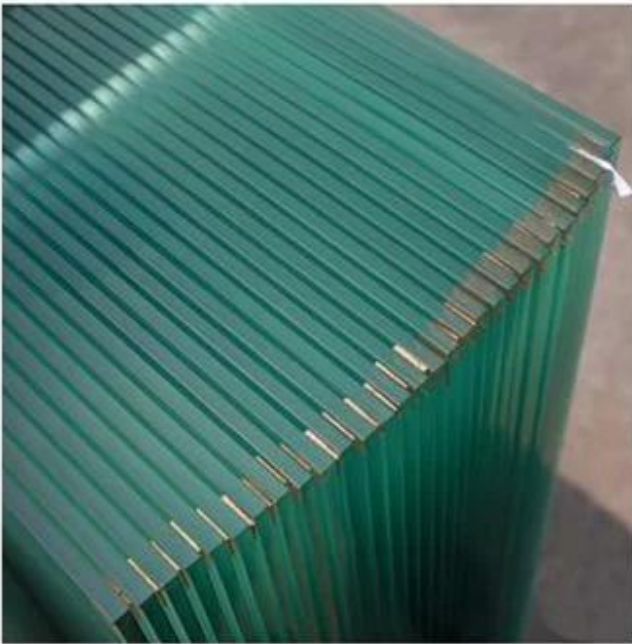

دش زجاج الباب العمل:

القصاصات والشقوق هي العملية الأساسية لحوض الاستحمام ، ونتوقع أن تشمل العملية الأخرى الثقب والحواف المصقولة إلخ.

تخصيم:

يمكن أن يصنع زجاج باب الدش من زجاج مفرد أو وحدات زجاجية مزدوجة.