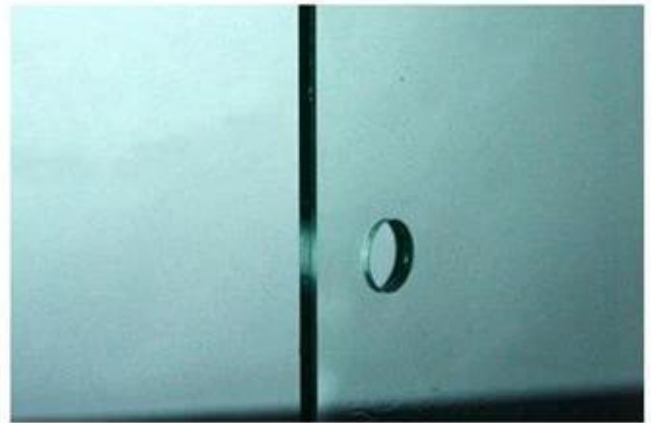

زجاج الباب غرفة الاستحمام التدرج - الأفضل دوره SZG 10mm المياه دش نسيج باب زجاج الصانع و مصنع في الصين

زجاج باب الدش يُسمى أيضًا زجاج حجرة الدش ، زجاج باب الحمام ، زجاج غرفة الدش ، زجاج حمام الدش وما إلى ذلك **زجاج صلب**، مع الألوان الشائعة بلون شفاف ، مصنفر ، برونز إلخ. في الوقت الحالي ، يختار المزيد والمزيد من العملاء زجاجًا بلون متدرج لحاوية الدش. علاوة على ذلك ، يمكننا أيضًا تزويد الزجاج بطبقة نظيفة سهلة ، ويمكن أن يجعل غلاف الدش أكثر نظافة لفترة أطول ، ويجعل الزجاج أسهل في التنظيف والحفاظ على باب الحمام الدش الزجاجي جديدًا.

أنواع زجاج باب الحمام:

1. واضح زجاج الباب دش
2. انخفاض الحديد دش الضميمة الزجاج
3. زجاج الباب الحمام متجمد
4. الملمس دش زجاج الباب
5. البرونزية دش الضميمة الزجاج

6. رمادي غرفة حمام الزجاج

7. التدرج لون غرفة الاستحمام الزجاج

دش زجاج الباب العمل:

القصاصات والشقوق هي العملية الأساسية لحوض الاستحمام ، ونتوقع أن تشمل العملية الأخرى الثقب والحواف المصقولة إلخ.

تخصيم:

يمكن أن يصنع زجاج باب الدش من زجاج مفرد أو وحدات زجاجية مزدوجة.