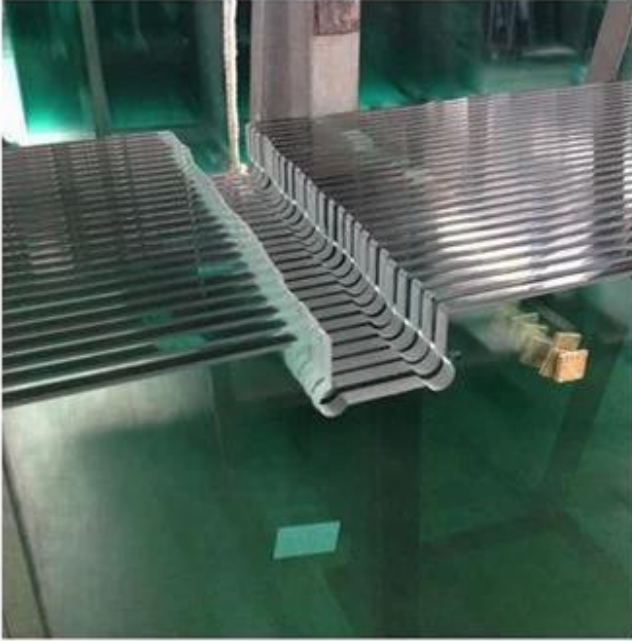

زجاج الباب غرفة الاستحمام التدرج - الأفضل دوره SZG 10mm المياه دش نسيج باب زجاج الصانع و مصنع في الصين

زجاج باب الدش يُسمى أيضًا زجاج حجرة الدش ، زجاج باب الحمام ، زجاج غرفة الدش ، زجاج حمام الدش وما إلى ذلك **زجاج صلب**، مع الألوان الشائعة بلون شفاف ، مصنفر ، برونز إلخ. في الوقت الحالي ، يختار المزيد والمزيد من العملاء زجاجًا بلون متدرج لحاوية الدش. علاوة على ذلك ، يمكننا أيضًا تزويد الزجاج بطبقة نظيفة سهلة ، ويمكن أن يجعل غلاف الدش أكثر نظافة لفترة أطول ، ويجعل الزجاج أسهل في التنظيف والحفاظ على باب الحمام الدش الزجاجي جديدًا.

دش زجاج الباب العمل:

القصاصات والشقوق هي العملية الأساسية لحوض الاستحمام ، ونتوقع أن تشمل العملية الأخرى الثقب والحواف المصقولة إلخ.

تخصيم:

يمكن أن يصنع زجاج باب الدش من زجاج مفرد أو وحدات زجاجية مزدوجة.

نوع الزجاج: خفف من الزجاج السلامة

سمك الزجاج: زجاج باب الدش 8 مم ، زجاج باب الدش 10 مم ، زجاج باب الدش 12 مم

الحجم: حجم حسب الطلب بناء على متطلبات العملاء

رقابة جودة:

عادة ما ينتج زجاج باب الدش بواسطة زجاج مقسى مشدود ، يفي بمعايير الجودة المحلية والخارجية