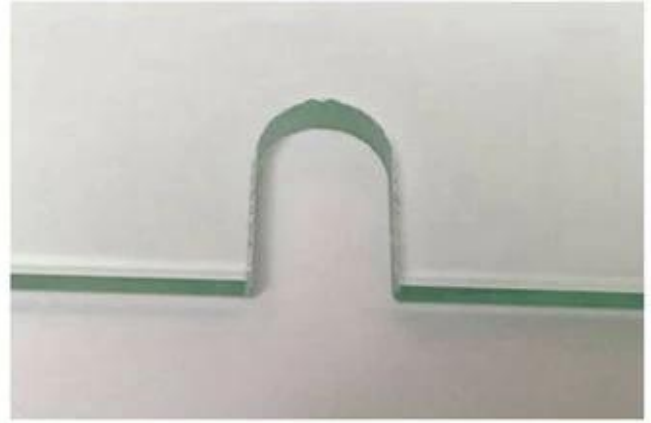

زجاج الباب غرفة الاستحمام التدرج - الأفضل دوره SZG 10mm المياه دش نسيج باب زجاج الصانع و مصنع في الصين

زجاج باب الدش يُسمى أيضًا زجاج حجرة الدش ، زجاج باب الحمام ، زجاج غرفة الدش ، زجاج حمام الدش وما إلى ذلك **زجاج صلب**، مع الألوان الشائعة بلون شفاف ، مصنفر ، برونز إلخ. في الوقت الحالي ، يختار المزيد والمزيد من العملاء زجاجًا بلون متدرج لحاوية الدش. علاوة على ذلك ، يمكننا أيضًا تزويد الزجاج بطبقة نظيفة سهلة ، ويمكن أن يجعل غلاف الدش أكثر نظافة لفترة أطول ، ويجعل الزجاج أسهل في التنظيف والحفاظ على باب الحمام الدش الزجاجي جديدًا.

أنواع زجاج باب الحمام:

1. واضح زجاج الباب دش
2. انخفاض الحديد دش الضميمة الزجاج
3. زجاج الباب الحمام متجمد
4. الملمس دش زجاج الباب
5. البرونزية دش الضميمة الزجاج

6. رمادي غرفة حمام الزجاج

7. التدرج لون غرفة الاستحمام الزجاج

دش زجاج الباب العمل:

القصاصات والشقوق هي العملية الأساسية لحوض الاستحمام ، ونتوقع أن تشمل العملية الأخرى الثقب والحواف المصقولة إلخ.

تخصيم:

يمكن أن يصنع زجاج باب الدش من زجاج مفرد أو وحدات زجاجية مزدوجة.

نوع الزجاج: خفف من الزجاج السلامة

سمك الزجاج: زجاج باب الدش 8 مم ، زجاج باب الدش 10 مم ، زجاج باب الدش 12 مم

الحجم: حجم حسب الطلب بناء على متطلبات العملاء

رقابة جودة:

عادة ما ينتج زجاج باب الدش بواسطة زجاج مقسى مشدود ، يفي بمعايير الجودة المحلية والخارجية