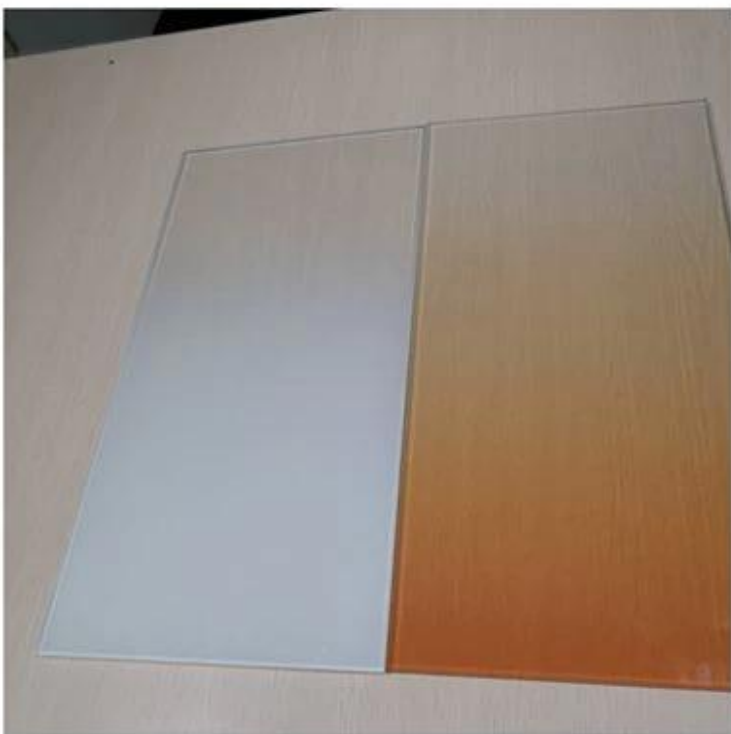

زجاج الباب غرفة الاستحمام التدرج - الأفضل دوره SZG 10mm المياه دش نسيج باب زجاج الصانع و مصنع في الصين

زجاج باب الدش يُسمى أيضًا زجاج حجرة الدش ، زجاج باب الحمام ، زجاج غرفة الدش ، زجاج حمام الدش وما إلى ذلك **زجاج صلب**، مع الألوان الشائعة بلون شفاف ، مصنفر ، برونز إلخ. في الوقت الحالي ، يختار المزيد والمزيد من العملاء زجاجًا بلون متدرج لحاوية الدش. علاوة على ذلك ، يمكننا أيضًا تزويد الزجاج بطبقة نظيفة سهلة ، ويمكن أن يجعل غلاف الدش أكثر نظافة لفترة أطول ، ويجعل الزجاج أسهل في التنظيف والحفاظ على باب الحمام الدش الزجاجي جديدًا.

أنواع زجاج باب الحمام:

1. واضح زجاج الباب دش
2. انخفاض الحديد دش الضميمة الزجاج
3. زجاج الباب الحمام متجمد
4. الملمس دش زجاج الباب
5. البرونزية دش الضميمة الزجاج

6. رمادي غرفة حمام الزجاج

7. التدرج لون غرفة الاستحمام الزجاج