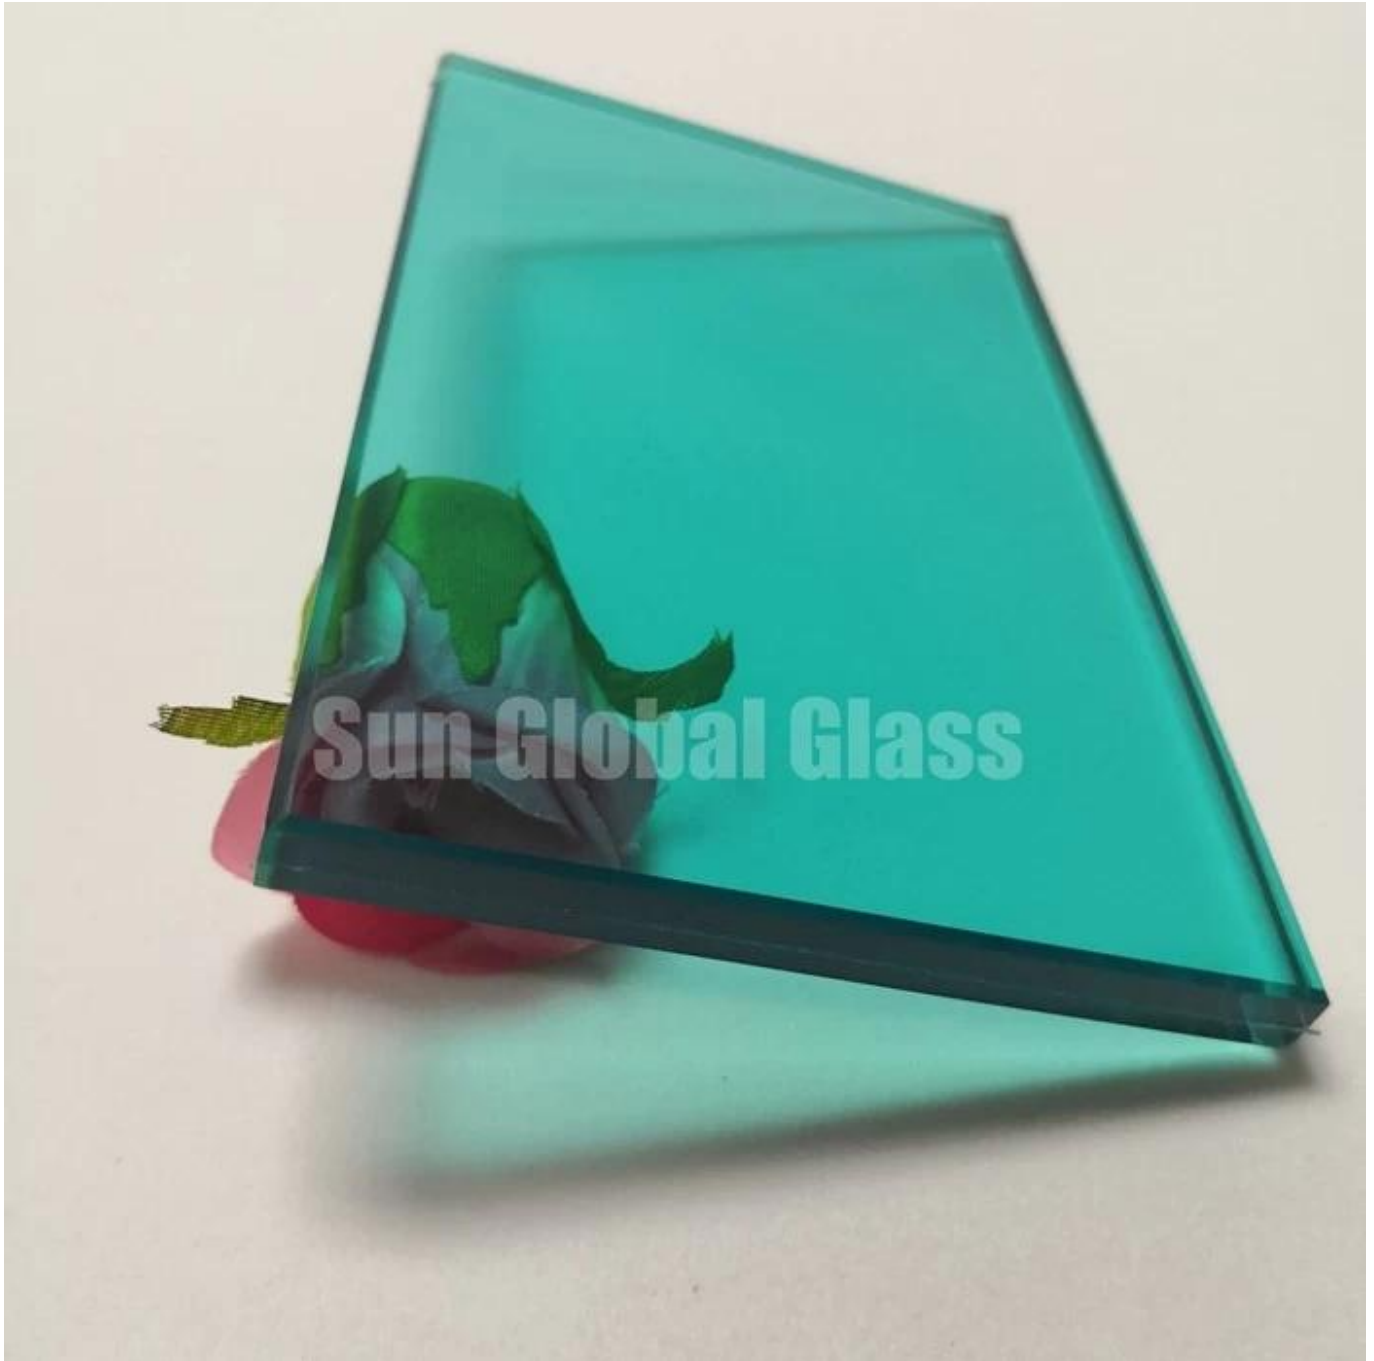

مغلغة الزجاج الأخضر - أفضل مصنعي العلامة التجارية الزجاج SZG 11.52mm pvb مغلغة ومصنع في الصين

الأخضر pvb شطيرة مع **mm**مصنوع من الزجاج الأزرق والأخضر مغلغة من اثنين من طبقة **خفف من الزجاج 5** 11.52mm عملية الضغط الخاصة ، طبقتين من h ig h أخضر أزرق ، بعد التسخين و PVB الأزرق معا. الطبقة الوسطى هي 1.52 مم فيلم وقائي ضد الكسر. الزجاج المقسى المصفح هو h ig h التصاق الزجاج معا. بسبب عملية التصفيح ، فإن الزجاج الرفائقي قوي للغاية و زجاج الأمان في سوق مواد البناء الحديثة.

3. الأخضر الأزرق الزجاج بمظهر جيد ، ويستخدم على نطاق واسع كواجهة داخلية وخارجية ، مثل التقسيم pvb يوفر الزجاج الرقائقي .3. ، الدرايزين ، إلخ

4. ولن يتلاشى مع مرور الوقت. سطح الزجاج الرقائقي ناعم وسهل التنظيف ، pvb لأن اللون من .4.

5 الزجاج الأزرق الرقائقي الأخضر يقلل من تغلغل الأشعة فوق البنفسجية وحماية الأجسام الداخلية من أشعة UV. مقاومة أشعة 5 الأشعة فوق البنفسجية. إنه خيار جيد لمنع المواد من أشعة الشمس

PECIFICATION:

نوع الزجاج: 55.4 الأزرق والأخضر المقسى مغلفة الزجاج السلامة

3300x12000mm الحجم الأقصى:

التطبيقات:

الأزرق والأخضر مغلقة استخدام في الزجاج الداخلي والخارجي ، نفس على النحو التالي 11.52 pvb مم

حاجز زجاجي

درايزين الزجاج / درايزين الزجاج / السياج الزجاجي

زخرفة الزجاج

شهادات الجودة: