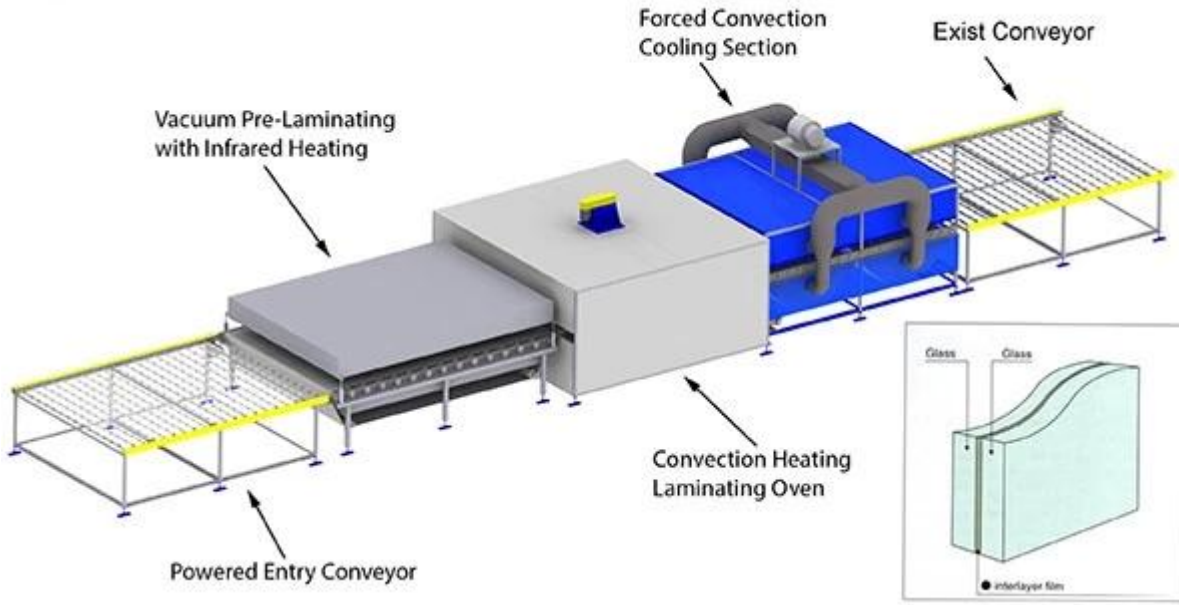

تفاصيل المنتج لمسح مغلقة الزجاج 12.76 مم

صور المنتج:

خط الإنتاج:

Sun Global Glass Laminated Glass Production Line

الحزمة والتحميل:

S G G

Professional glass manufacturer

!ونعد بأن تتلقى الزجاج مغلقة واضحة 12.76 ملم مع شرط الجودة والسلامة العالية منا