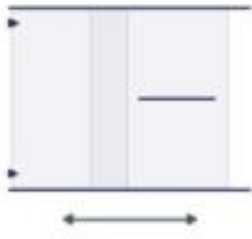

SHOWER DOORS & SHOWER FRAMES BY TYPE

Sliding Shower Doors